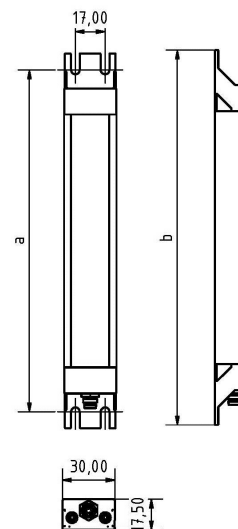

LED SL-RGBW 840 S-PMMA_d-M8D-57

Art. Nr. 1-000000-07041

Ktl. Nr. 15070921

SANGEL[®]
Systemtechnik

Lichtfarbe / Light Colour	5700 K
Schutzart / Internal Protection	IP40
Netzanschluss / Main Supply	24 V DC
Bestückt / Fitted With	LED
Betriebsgerät / Work Equipment	-
Schutzklasse / Protection Class	3
Leistung / Power (W/R/G/B)	23W / 12,1W / 11,4W / 11,6W
Lichtstrom / Luminous Flux (W/R/G/B)	2736lm / 336lm / 270lm / 192lm
Farbtreue / Colour Rendering	RA / CRI ≥80
Betriebstemperatur / Operating Temp.	-20°C / 45°C
Lebensdauer / Lifetime	min. 60000 h
Optik / Optics	100°
Maße / Dimensions	a= 904, b= 914mm
Anschluss / Connection Type	M8, 5-pol, b-codiert
Kaskadierbar / Cascadable	ja
Gehäuse / Housing	Aluminium
Gewicht(Netto) / Weight(Net)	0,75 kg
Abdeckung / Cover	PMMA
Befestigung / Fastening	starr
Zubehör / Equipment	-