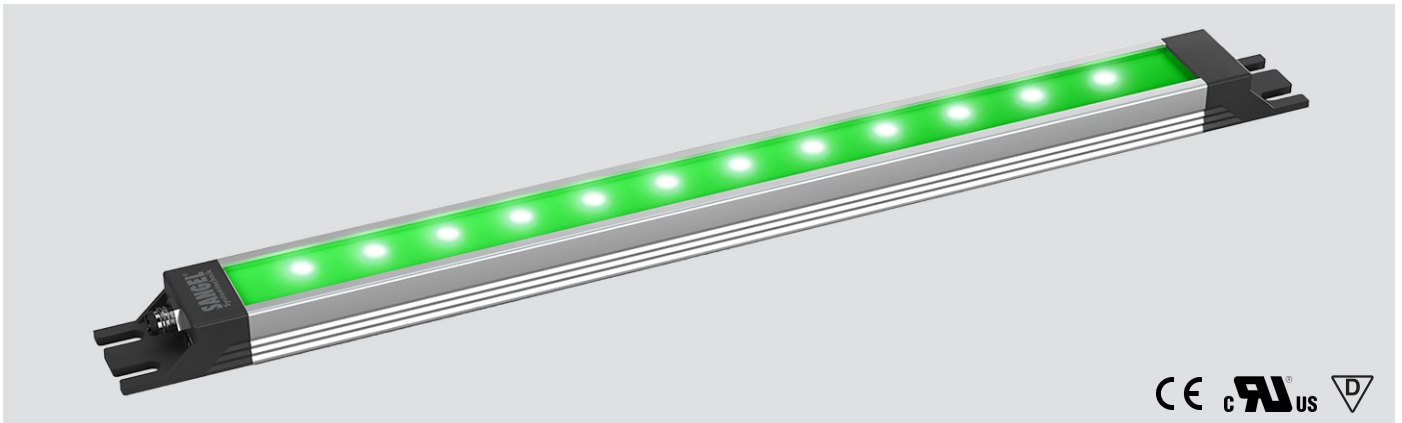

LED SL-RGBW 140 S-PUd-M8-65

Art. Nr. 1-000000-07379

Ktl. Nr. 15071063

SANGEL[®]
Systemtechnik

Lichtfarbe / Light Colour	6500 K
Schutzart / Internal Protection	IP69K
Netzanschluss / Main Supply	24 V DC
Bestückt / Fitted With	LED
Betriebsgerät / Work Equipment	-
Schutzklasse / Protection Class	3
Leistung / Power (W/R/G/B)	3,8W / 2W / 1,9W / 1,9W
Lichtstrom / Luminous Flux (W/R/G/B)	456lm / 56lm / 45lm / 32lm
Farbtreue / Colour Rendering	RA / CRI ≥80
Betriebstemperatur / Operating Temp.	-20°C / 45°C
Lebensdauer / Lifetime	min. 60000 h
Optik / Optics	100°
Maße / Dimensions	a= 204, b= 214mm
Anschluss / Connection Type	M8, 5-pol, b-codiert
Kaskadierbar / Cascadable	nein
Gehäuse / Housing	Aluminium
Gewicht(Netto) / Weight(Net)	0,25 kg
Abdeckung / Cover	PU
Befestigung / Fastening	starr
Zubehör / Equipment	-

LED SL-RGBW 140 S-PUd-M8D-65

Art. Nr. 1-000000-07380

Ktl. Nr. 15071064

SANGEL[®]
Systemtechnik

Lichtfarbe / Light Colour	6500 K
Schutzart / Internal Protection	IP69K
Netzanschluss / Main Supply	24 V DC
Bestückt / Fitted With	LED
Betriebsgerät / Work Equipment	-
Schutzklasse / Protection Class	3
Leistung / Power (W/R/G/B)	3,8W / 2W / 1,9W / 1,9W
Lichtstrom / Luminous Flux (W/R/G/B)	456lm / 56lm / 45lm / 32lm
Farbtreue / Colour Rendering	RA / CRI ≥80
Betriebstemperatur / Operating Temp.	-20°C / 45°C
Lebensdauer / Lifetime	min. 60000 h
Optik / Optics	100°
Maße / Dimensions	a= 204, b= 214mm
Anschluss / Connection Type	M8, 5-pol, b-codiert
Kaskadierbar / Cascadable	ja
Gehäuse / Housing	Aluminium
Gewicht(Netto) / Weight(Net)	0,25 kg
Abdeckung / Cover	PU
Befestigung / Fastening	starr
Zubehör / Equipment	-