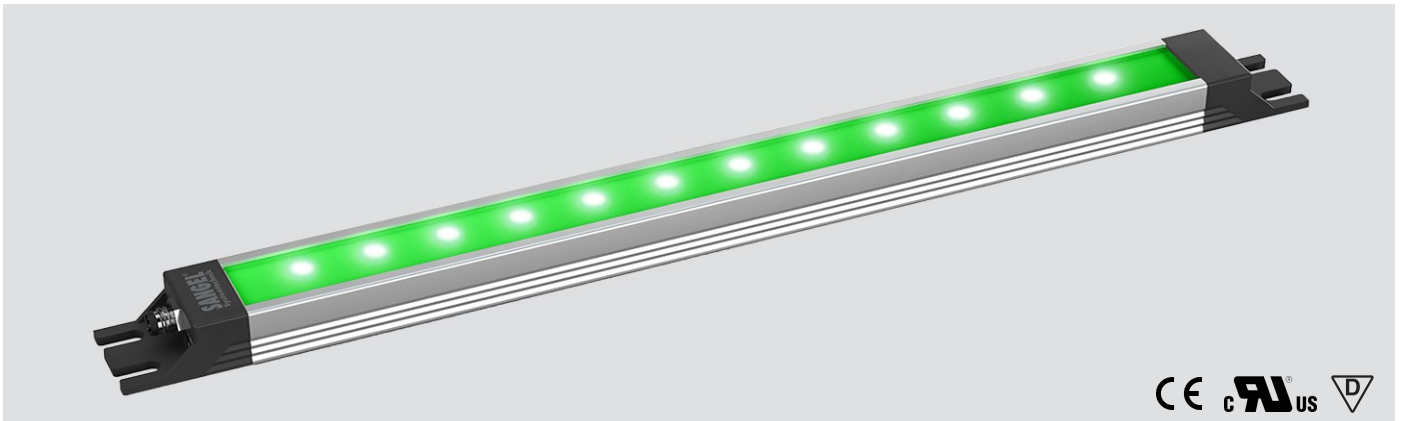

LED SL-RGBW 840 S-PUd-M8D-65

Art. Nr. 1-000000-07043

Ktl. Nr. 15070925

SANGEL®
Systemtechnik

Lichtfarbe / Light Colour	6500 K
Schutzart / Internal Protection	IP69K
Netzanschluss / Main Supply	24 V DC
Bestückt / Fitted With	LED
Betriebsgerät / Work Equipment	-
Schutzklasse / Protection Class	3
Leistung / Power (W/R/G/B)	23W / 12,1W / 11,4W / 11,6W
Lichtstrom / Luminous Flux (W/R/G/B)	2736lm / 336lm / 270lm / 192lm
Farbtreue / Colour Rendering	RA / CRI ≥80
Betriebstemperatur / Operating Temp.	-20°C / 45°C
Lebensdauer / Lifetime	min. 60000 h
Optik / Optics	100°
Maße / Dimensions	a= 904, b= 914mm
Anschluss / Connection Type	M8, 5-pol, b-codiert
Kaskadierbar / Cascadable	ja
Gehäuse / Housing	Aluminium
Gewicht(Netto) / Weight(Net)	1,2 kg
Abdeckung / Cover	PU
Befestigung / Fastening	starr
Zubehör / Equipment	-