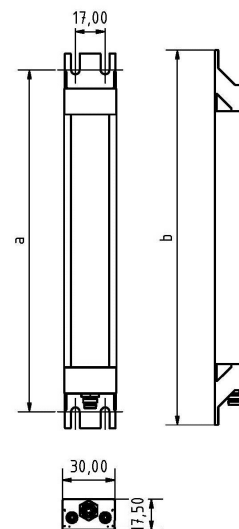

LED SL-RGBW 1120 S-PMMA-d-M8-57

Art. Nr. 1-000000-06854

Ktl. Nr. 15070973

SANGEL[®]
Systemtechnik

Lichtfarbe / Light Colour	5000 K
Schutzart / Internal Protection	IP40
Netzanschluss / Main Supply	24 V DC
Bestückt / Fitted With	LED
Betriebsgerät / Work Equipment	-
Schutzklasse / Protection Class	3
Leistung / Power (W/R/G/B)	30,7W / 16,1W / 15,2W / 15,5W
Lichtstrom / Luminous Flux (W/R/G/B)	4104lm / 504lm / 405lm / 288lm
Farbtreue / Colour Rendering	RA / CRI ≥80
Betriebstemperatur / Operating Temp.	-20°C / 45°C
Lebensdauer / Lifetime	min. 60000 h
Optik / Optics	100°
Maße / Dimensions	a= 1184, b= 1194mm
Anschluss / Connection Type	M8, 5-pol, b-codiert
Kaskadierbar / Cascadable	nein
Gehäuse / Housing	Aluminium
Gewicht(Netto) / Weight(Net)	1,2 kg
Abdeckung / Cover	PMMA
Befestigung / Fastening	starr
Zubehör / Equipment	-