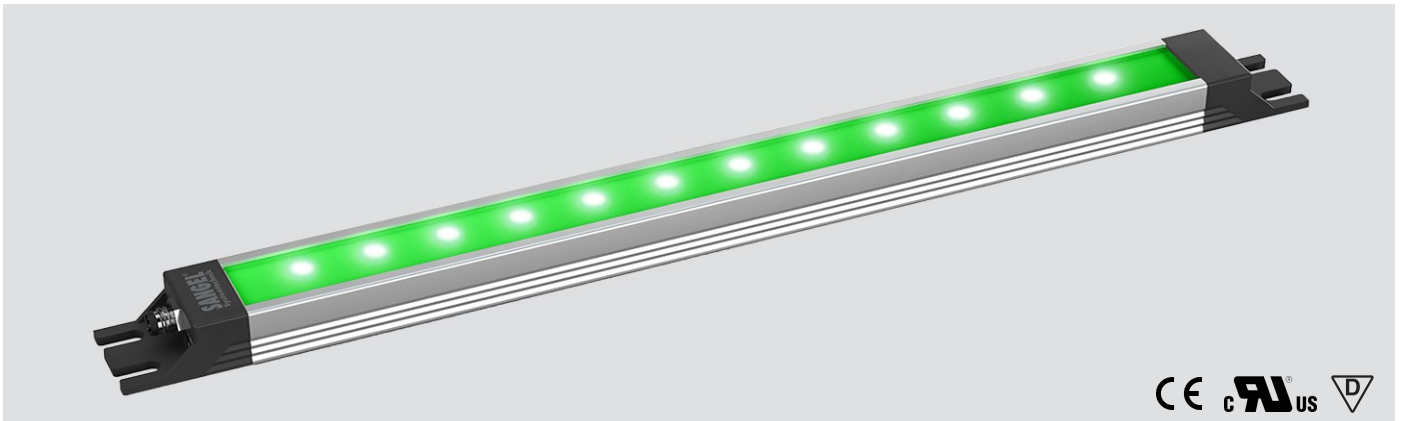

LED SL-RGBW 280 S-PUd-M8-65

Art. Nr. 1-000000-06914

Ktl. Nr. 15070974

SANGEL[®]
Systemtechnik

Lichtfarbe / Light Colour	6500 K
Schutzart / Internal Protection	IP69K
Netzanschluss / Main Supply	24 V DC
Bestückt / Fitted With	LED
Betriebsgerät / Work Equipment	-
Schutzklasse / Protection Class	3
Leistung / Power (W/R/G/B)	7,7W / 4W / 3,8W / 3,9W
Lichtstrom / Luminous Flux (W/R/G/B)	912lm / 112lm / 90lm / 64lm
Farbtreue / Colour Rendering	RA / CRI ≥80
Betriebstemperatur / Operating Temp.	-20°C / 45°C
Lebensdauer / Lifetime	min. 60000 h
Optik / Optics	100°
Maße / Dimensions	a= 344, b= 354mm
Anschluss / Connection Type	M8, 5-pol, b-codiert
Kaskadierbar / Cascadable	nein
Gehäuse / Housing	Aluminium
Gewicht(Netto) / Weight(Net)	0,4 kg
Abdeckung / Cover	PU
Befestigung / Fastening	starr
Zubehör / Equipment	-

LED SL-RGBW 280 S-PUd-M8D-65

Art. Nr. 1-000000-06915

Ktl. Nr. 15070978

SANGEL[®]
Systemtechnik

Lichtfarbe / Light Colour	6500 K
Schutzart / Internal Protection	IP69K
Netzanschluss / Main Supply	24 V DC
Bestückt / Fitted With	LED
Betriebsgerät / Work Equipment	-
Schutzklasse / Protection Class	3
Leistung / Power (W/R/G/B)	7,7W / 4W / 3,8W / 3,9W
Lichtstrom / Luminous Flux (W/R/G/B)	912lm / 112lm / 90lm / 64lm
Farbtreue / Colour Rendering	RA / CRI ≥80
Betriebstemperatur / Operating Temp.	-20°C / 45°C
Lebensdauer / Lifetime	min. 60000 h
Optik / Optics	100°
Maße / Dimensions	a= 344, b= 354mm
Anschluss / Connection Type	M8, 5-pol, b-codiert
Kaskadierbar / Cascadable	ja
Gehäuse / Housing	Aluminium
Gewicht(Netto) / Weight(Net)	0,4 kg
Abdeckung / Cover	PU
Befestigung / Fastening	starr
Zubehör / Equipment	-