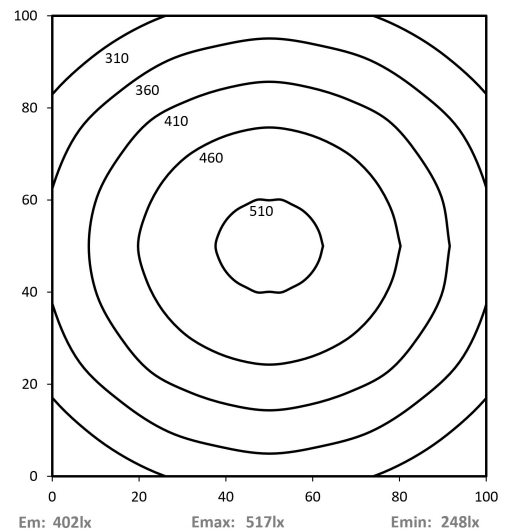

LED SL-RGBW 840 S-PMMA_d-M8D-57

Art. Nr. 1-000000-07041

Ktl. Nr. 15070921

SANGEL[®]
Systemtechnik

Lichtfarbe / Light Colour	5700 K
Schutzart / Internal Protection	IP40
Netzanschluss / Main Supply	24 V DC
Bestückt / Fitted With	LED
Betriebsgerät / Work Equipment	-
Schutzklasse / Protection Class	3
Leistung / Power (W/R/G/B)	23W / 12,1W / 11,4W / 11,6W
Lichtstrom / Luminous Flux (W/R/G/B)	2736lm / 336lm / 270lm / 192lm
Farbtreue / Colour Rendering	RA / CRI ≥80
Betriebstemperatur / Operating Temp.	-20°C / 45°C
Lebensdauer / Lifetime	min. 60000 h
Optik / Optics	100°
Maße / Dimensions	a= 904, b= 914mm
Anschluss / Connection Type	M8, 5-pol, b-codiert
Kaskadierbar / Cascadable	ja
Gehäuse / Housing	Aluminium
Gewicht(Netto) / Weight(Net)	0,75 kg
Abdeckung / Cover	PMMA
Befestigung / Fastening	starr
Zubehör / Equipment	-