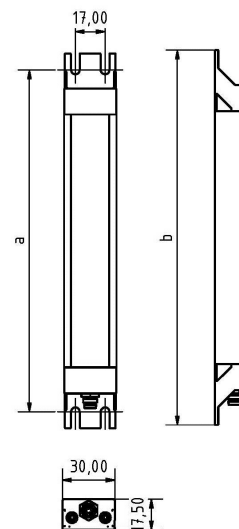

LED SL-RGBW 140 S-PUd-M8-65

Art. Nr. 1-000000-07379

Ktl. Nr. 15071063

SANGEL[®]
Systemtechnik

Lichtfarbe / Light Colour	6500 K
Schutzart / Internal Protection	IP69K
Netzanschluss / Main Supply	24 V DC
Bestückt / Fitted With	LED
Betriebsgerät / Work Equipment	-
Schutzklasse / Protection Class	3
Leistung / Power (W/R/G/B)	3,8W / 2W / 1,9W / 1,9W
Lichtstrom / Luminous Flux (W/R/G/B)	456lm / 56lm / 45lm / 32lm
Farbtreue / Colour Rendering	RA / CRI ≥80
Betriebstemperatur / Operating Temp.	-20°C / 45°C
Lebensdauer / Lifetime	min. 60000 h
Optik / Optics	100°
Maße / Dimensions	a= 204, b= 214mm
Anschluss / Connection Type	M8, 5-pol, b-codiert
Kaskadierbar / Cascadable	nein
Gehäuse / Housing	Aluminium
Gewicht(Netto) / Weight(Net)	0,25 kg
Abdeckung / Cover	PU
Befestigung / Fastening	starr
Zubehör / Equipment	-