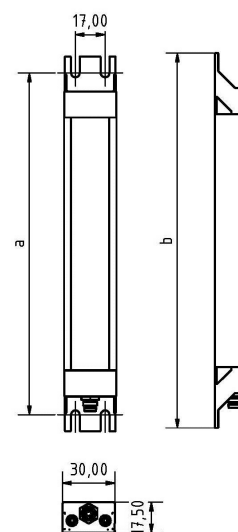

LED SL-RGBW 280 S-PMMA_d-M8-57

Art. Nr. 1-000000-06710

Ktl. Nr. 15070714

SANGEL[®]
Systemtechnik

Lichtfarbe / Light Colour	5700 K
Schutzart / Internal Protection	IP40
Netzanschluss / Main Supply	24 V DC
Bestückt / Fitted With	LED
Betriebsgerät / Work Equipment	-
Schutzklasse / Protection Class	3
Leistung / Power (W/R/G/B)	7,7W / 4W / 3,8W / 3,9W
Lichtstrom / Luminous Flux (W/R/G/B)	912lm / 112lm / 90lm / 64lm
Farbtreue / Colour Rendering	RA / CRI ≥80
Betriebstemperatur / Operating Temp.	-20°C / 45°C
Lebensdauer / Lifetime	min. 60000 h
Optik / Optics	100°
Maße / Dimensions	a= 344, b= 354mm
Anschluss / Connection Type	M8, 5-pol, b-codiert
Kaskadierbar / Cascadable	nein
Gehäuse / Housing	Aluminium
Gewicht(Netto) / Weight(Net)	0,25 kg
Abdeckung / Cover	PMMA
Befestigung / Fastening	starr
Zubehör / Equipment	-

LED SL-RGBW 280 S-PMMA_d-M8D-57

Art. Nr. 1-000000-06711

Ktl. Nr. 15070717

SANGEL[®]
Systemtechnik

Lichtfarbe / Light Colour	5700 K
Schutzart / Internal Protection	IP40
Netzanschluss / Main Supply	24 V DC
Bestückt / Fitted With	LED
Betriebsgerät / Work Equipment	-
Schutzklasse / Protection Class	3
Leistung / Power (W/R/G/B)	7,7W / 4W / 3,8W / 3,9W
Lichtstrom / Luminous Flux (W/R/G/B)	912lm / 112lm / 90lm / 64lm
Farbtreue / Colour Rendering	RA / CRI ≥80
Betriebstemperatur / Operating Temp.	-20°C / 45°C
Lebensdauer / Lifetime	min. 60000 h
Optik / Optics	100°
Maße / Dimensions	a= 344, b= 354mm
Anschluss / Connection Type	M8, 5-pol, b-codiert
Kaskadierbar / Cascadable	ja
Gehäuse / Housing	Aluminium
Gewicht(Netto) / Weight(Net)	0,25 kg
Abdeckung / Cover	PMMA
Befestigung / Fastening	starr
Zubehör / Equipment	-