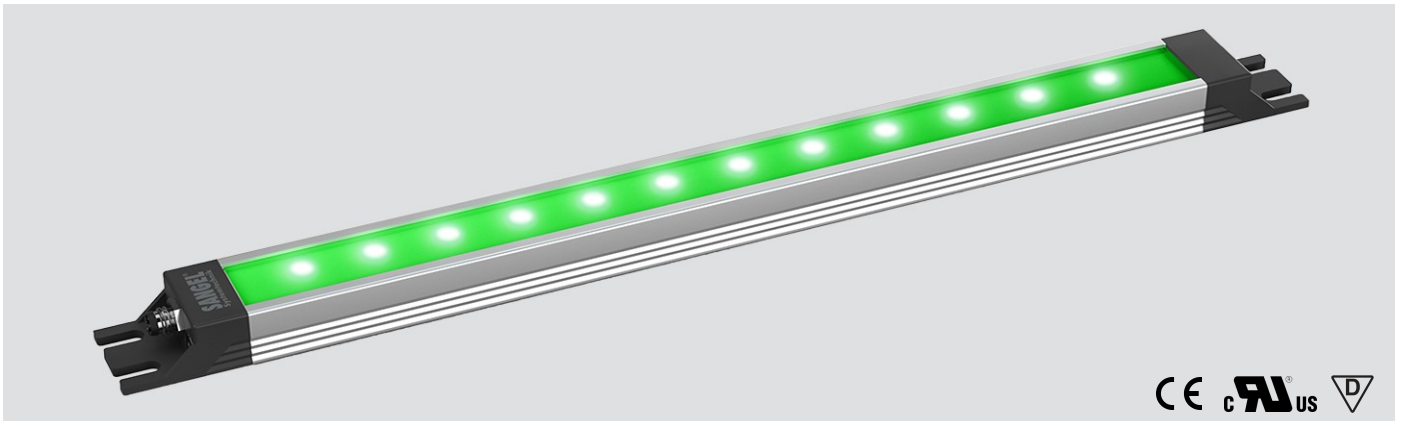

LED SL-RGBW 1400 S-PMMA-d-M8-57

Art. Nr. 1-000000-07059

Ktl. Nr. 15071026

SANGEL®
Systemtechnik

Lichtfarbe / Light Colour	5700 K
Schutzart / Internal Protection	IP40
Netzanschluss / Main Supply	24 V DC
Bestückt / Fitted With	LED
Betriebsgerät / Work Equipment	-
Schutzklasse / Protection Class	3
Leistung / Power (W/R/G/B)	38,5W / 20W / 19W / 19,4W
Lichtstrom / Luminous Flux (W/R/G/B)	4560lm / 560lm / 450lm / 320lm
Farbtreue / Colour Rendering	RA / CRI ≥80
Betriebstemperatur / Operating Temp.	-20°C / 45°C
Lebensdauer / Lifetime	min. 60000 h
Optik / Optics	100°
Maße / Dimensions	a= 1464, b= 1474mm
Anschluss / Connection Type	M8, 5-pol, b-codiert
Kaskadierbar / Cascadable	nein
Gehäuse / Housing	Aluminium
Gewicht(Netto) / Weight(Net)	1 kg
Abdeckung / Cover	PMMA
Befestigung / Fastening	starr
Zubehör / Equipment	-