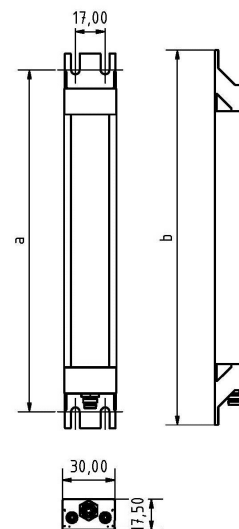

LED SL-RGBW 140 S-PMMA_d-M8-57

Art. Nr. 1-000000-07377

Ktl. Nr. 15071061

SANGEL[®]
Systemtechnik

Lichtfarbe / Light Colour	5000 K
Schutzart / Internal Protection	IP40
Netzanschluss / Main Supply	24 V DC
Bestückt / Fitted With	LED
Betriebsgerät / Work Equipment	-
Schutzklasse / Protection Class	3
Leistung / Power (W/R/G/B)	3,8W / 2W / 1,9W / 1,9W
Lichtstrom / Luminous Flux (W/R/G/B)	456lm / 56lm / 45lm / 32lm
Farbtreue / Colour Rendering	RA / CRI ≥80
Betriebstemperatur / Operating Temp.	-20°C / 45°C
Lebensdauer / Lifetime	min. 60000 h
Optik / Optics	100°
Maße / Dimensions	a= 204, b= 214mm
Anschluss / Connection Type	M8, 5-pol, b-codiert
Kaskadierbar / Cascadable	nein
Gehäuse / Housing	Aluminium
Gewicht(Netto) / Weight(Net)	0,15 kg
Abdeckung / Cover	PMMA
Befestigung / Fastening	starr
Zubehör / Equipment	-