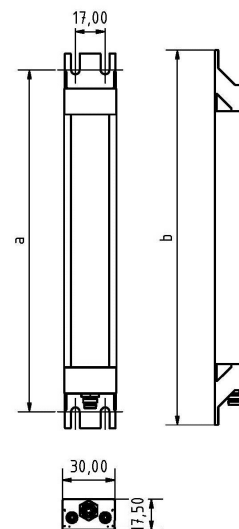

LED SL-RGBW 1120 S-PMMA-d-M8-57

Art. Nr. 1-000000-06854

Ktl. Nr. 15070973

SANGEL[®]
Systemtechnik

Lichtfarbe / Light Colour	5000 K
Schutzart / Internal Protection	IP40
Netzanschluss / Main Supply	24 V DC
Bestückt / Fitted With	LED
Betriebsgerät / Work Equipment	-
Schutzklasse / Protection Class	3
Leistung / Power (W/R/G/B)	30,7W / 16,1W / 15,2W / 15,5W
Lichtstrom / Luminous Flux (W/R/G/B)	4104lm / 504lm / 405lm / 288lm
Farbtreue / Colour Rendering	RA / CRI ≥80
Betriebstemperatur / Operating Temp.	-20°C / 45°C
Lebensdauer / Lifetime	min. 60000 h
Optik / Optics	100°
Maße / Dimensions	a= 1184, b= 1194mm
Anschluss / Connection Type	M8, 5-pol, b-codiert
Kaskadierbar / Cascadable	nein
Gehäuse / Housing	Aluminium
Gewicht(Netto) / Weight(Net)	1,2 kg
Abdeckung / Cover	PMMA
Befestigung / Fastening	starr
Zubehör / Equipment	-

LED SL-RGBW 1120 S-PUd-M8-65

Art. Nr. 1-000000-06925

Ktl. Nr. 15070977

SANGEL[®]
Systemtechnik

Lichtfarbe / Light Colour	6500 K
Schutzart / Internal Protection	IP69K
Netzanschluss / Main Supply	24 V DC
Bestückt / Fitted With	LED
Betriebsgerät / Work Equipment	-
Schutzklasse / Protection Class	3
Leistung / Power (W/R/G/B)	30,7W / 16,1W / 15,2W / 15,5W
Lichtstrom / Luminous Flux (W/R/G/B)	4104lm / 504lm / 405lm / 288lm
Farbtreue / Colour Rendering	RA / CRI ≥80
Betriebstemperatur / Operating Temp.	-20°C / 45°C
Lebensdauer / Lifetime	min. 60000 h
Optik / Optics	100°
Maße / Dimensions	a= 1184, b= 1194mm
Anschluss / Connection Type	M8, 5-pol, b-codiert
Kaskadierbar / Cascadable	nein
Gehäuse / Housing	Aluminium
Gewicht(Netto) / Weight(Net)	1,2 kg
Abdeckung / Cover	PU
Befestigung / Fastening	starr
Zubehör / Equipment	-