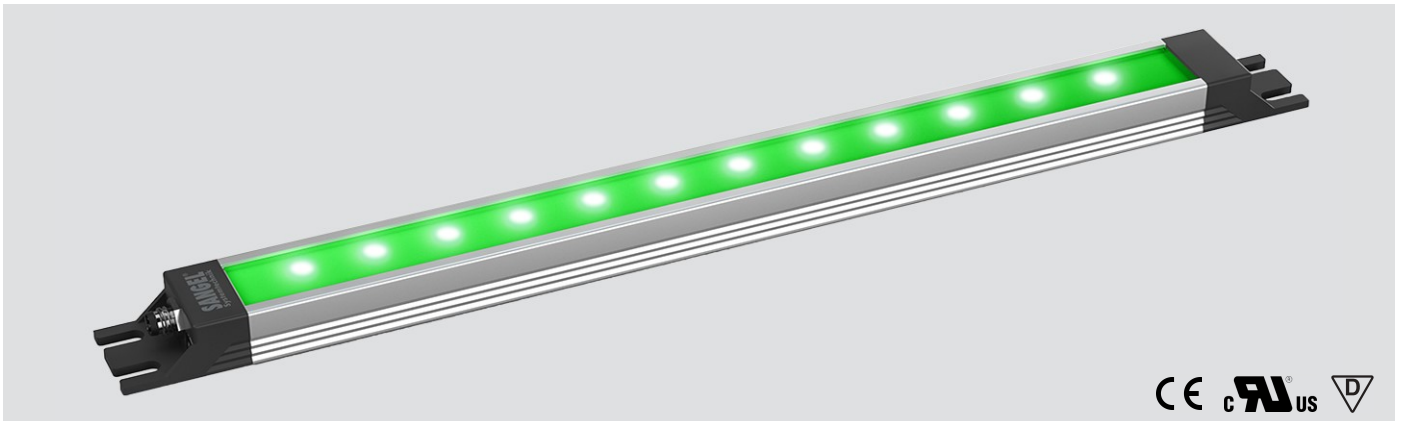

LED SL-RGBW 280 S-PMMA_d-M8D-57

Art. Nr. 1-000000-06711

Ktl. Nr. 15070717

SANGEL[®]
Systemtechnik

Lichtfarbe / Light Colour	5700 K
Schutzart / Internal Protection	IP40
Netzanschluss / Main Supply	24 V DC
Bestückt / Fitted With	LED
Betriebsgerät / Work Equipment	-
Schutzklasse / Protection Class	3
Leistung / Power (W/R/G/B)	7,7W / 4W / 3,8W / 3,9W
Lichtstrom / Luminous Flux (W/R/G/B)	912lm / 112lm / 90lm / 64lm
Farbtreue / Colour Rendering	RA / CRI ≥80
Betriebstemperatur / Operating Temp.	-20°C / 45°C
Lebensdauer / Lifetime	min. 60000 h
Optik / Optics	100°
Maße / Dimensions	a= 344, b= 354mm
Anschluss / Connection Type	M8, 5-pol, b-codiert
Kaskadierbar / Cascadable	ja
Gehäuse / Housing	Aluminium
Gewicht(Netto) / Weight(Net)	0,25 kg
Abdeckung / Cover	PMMA
Befestigung / Fastening	starr
Zubehör / Equipment	-

LED SL-RGBW 280 S-PUd-M8-65

Art. Nr. 1-000000-06914

Ktl. Nr. 15070974

SANGEL[®]
Systemtechnik

Lichtfarbe / Light Colour	6500 K
Schutzart / Internal Protection	IP69K
Netzanschluss / Main Supply	24 V DC
Bestückt / Fitted With	LED
Betriebsgerät / Work Equipment	-
Schutzklasse / Protection Class	3
Leistung / Power (W/R/G/B)	7,7W / 4W / 3,8W / 3,9W
Lichtstrom / Luminous Flux (W/R/G/B)	912lm / 112lm / 90lm / 64lm
Farbtreue / Colour Rendering	RA / CRI ≥80
Betriebstemperatur / Operating Temp.	-20°C / 45°C
Lebensdauer / Lifetime	min. 60000 h
Optik / Optics	100°
Maße / Dimensions	a= 344, b= 354mm
Anschluss / Connection Type	M8, 5-pol, b-codiert
Kaskadierbar / Cascadable	nein
Gehäuse / Housing	Aluminium
Gewicht(Netto) / Weight(Net)	0,4 kg
Abdeckung / Cover	PU
Befestigung / Fastening	starr
Zubehör / Equipment	-