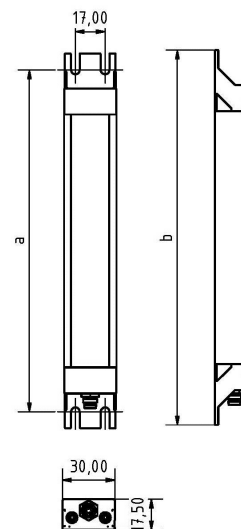

LED SL-RGBW 840 S-PMMA_d-M8-57

Art. Nr. 1-000000-06714

Ktl. Nr. 15070716

SANGEL[®]
Systemtechnik

Lichtfarbe / Light Colour	5700 K
Schutzart / Internal Protection	IP40
Netzanschluss / Main Supply	24 V DC
Bestückt / Fitted With	LED
Betriebsgerät / Work Equipment	-
Schutzklasse / Protection Class	3
Leistung / Power (W/R/G/B)	23W / 12,1W / 11,4W / 11,6W
Lichtstrom / Luminous Flux (W/R/G/B)	2736lm / 336lm / 270lm / 192lm
Farbtreue / Colour Rendering	RA / CRI ≥80
Betriebstemperatur / Operating Temp.	-20°C / 45°C
Lebensdauer / Lifetime	min. 60000 h
Optik / Optics	100°
Maße / Dimensions	a= 904, b= 914mm
Anschluss / Connection Type	M8, 5-pol, b-codiert
Kaskadierbar / Cascadable	nein
Gehäuse / Housing	Aluminium
Gewicht(Netto) / Weight(Net)	0,75 kg
Abdeckung / Cover	PMMA
Befestigung / Fastening	starr
Zubehör / Equipment	-