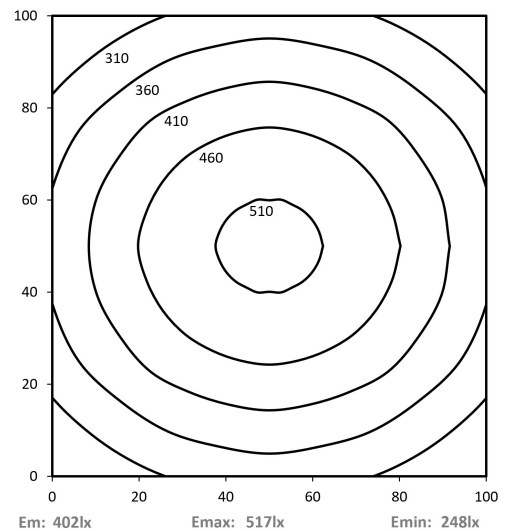

LED SL-RGBW 840 S-PMMA_d-M8-57

Art. Nr. 1-000000-06714

Ktl. Nr. 15070716

SANGEL[®]
Systemtechnik

Lichtfarbe / Light Colour	5700 K
Schutzart / Internal Protection	IP40
Netzanschluss / Main Supply	24 V DC
Bestückt / Fitted With	LED
Betriebsgerät / Work Equipment	-
Schutzklasse / Protection Class	3
Leistung / Power (W/R/G/B)	23W / 12,1W / 11,4W / 11,6W
Lichtstrom / Luminous Flux (W/R/G/B)	2736lm / 336lm / 270lm / 192lm
Farbtreue / Colour Rendering	RA / CRI ≥80
Betriebstemperatur / Operating Temp.	-20°C / 45°C
Lebensdauer / Lifetime	min. 60000 h
Optik / Optics	100°
Maße / Dimensions	a= 904, b= 914mm
Anschluss / Connection Type	M8, 5-pol, b-codiert
Kaskadierbar / Cascadable	nein
Gehäuse / Housing	Aluminium
Gewicht(Netto) / Weight(Net)	0,75 kg
Abdeckung / Cover	PMMA
Befestigung / Fastening	starr
Zubehör / Equipment	-