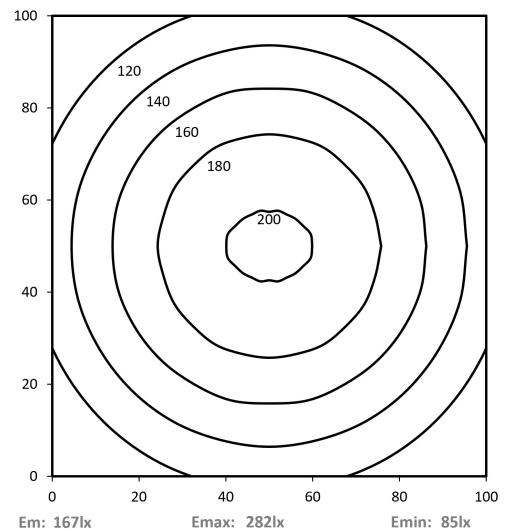

LED SL-RGBW 280 S-PMMA_d-M8D-57

Art. Nr. 1-000000-06711

Ktl. Nr. 15070717

SANGEL[®]
Systemtechnik

Lichtfarbe / Light Colour	5700 K
Schutzart / Internal Protection	IP40
Netzanschluss / Main Supply	24 V DC
Bestückt / Fitted With	LED
Betriebsgerät / Work Equipment	-
Schutzklasse / Protection Class	3
Leistung / Power (W/R/G/B)	7,7W / 4W / 3,8W / 3,9W
Lichtstrom / Luminous Flux (W/R/G/B)	912lm / 112lm / 90lm / 64lm
Farbtreue / Colour Rendering	RA / CRI ≥80
Betriebstemperatur / Operating Temp.	-20°C / 45°C
Lebensdauer / Lifetime	min. 60000 h
Optik / Optics	100°
Maße / Dimensions	a= 344, b= 354mm
Anschluss / Connection Type	M8, 5-pol, b-codiert
Kaskadierbar / Cascadable	ja
Gehäuse / Housing	Aluminium
Gewicht(Netto) / Weight(Net)	0,25 kg
Abdeckung / Cover	PMMA
Befestigung / Fastening	starr
Zubehör / Equipment	-