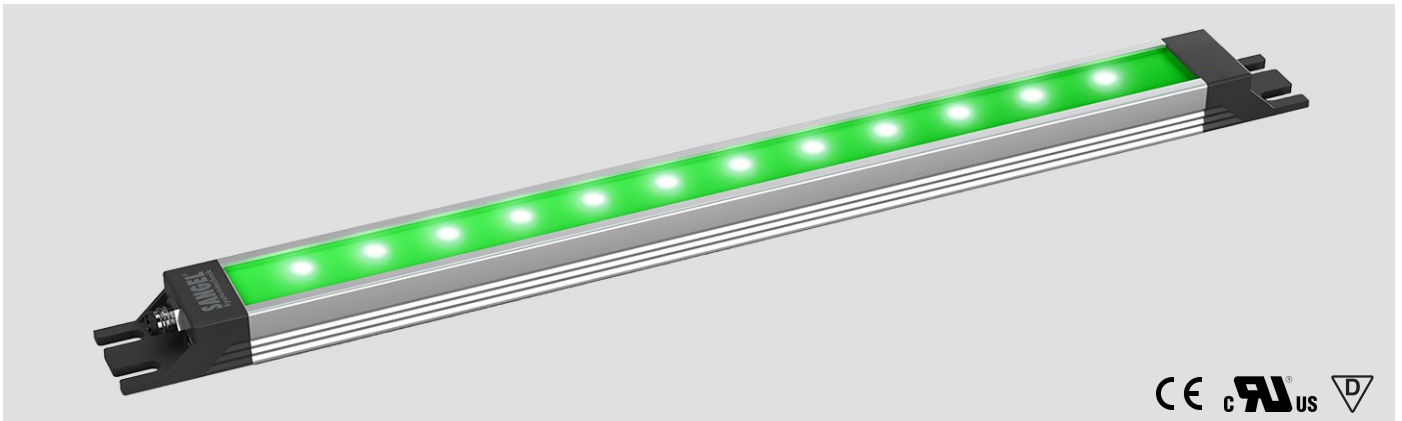

LED SL-RGBW 140 S-PMMA_d-M8-57

Art. Nr. 1-000000-07377

Ktl. Nr. 15071061

SANGEL[®]
Systemtechnik

Lichtfarbe / Light Colour	5000 K
Schutzart / Internal Protection	IP40
Netzanschluss / Main Supply	24 V DC
Bestückt / Fitted With	LED
Betriebsgerät / Work Equipment	-
Schutzklasse / Protection Class	3
Leistung / Power (W/R/G/B)	3,8W / 2W / 1,9W / 1,9W
Lichtstrom / Luminous Flux (W/R/G/B)	456lm / 56lm / 45lm / 32lm
Farbtreue / Colour Rendering	RA / CRI ≥80
Betriebstemperatur / Operating Temp.	-20°C / 45°C
Lebensdauer / Lifetime	min. 60000 h
Optik / Optics	100°
Maße / Dimensions	a= 204, b= 214mm
Anschluss / Connection Type	M8, 5-pol, b-codiert
Kaskadierbar / Cascadable	nein
Gehäuse / Housing	Aluminium
Gewicht(Netto) / Weight(Net)	0,15 kg
Abdeckung / Cover	PMMA
Befestigung / Fastening	starr
Zubehör / Equipment	-

LED SL-RGBW 140 S-PMMA_d-M8D-57

Art. Nr. 1-000000-07378

Ktl. Nr. 15071062

SANGEL[®]
Systemtechnik

Lichtfarbe / Light Colour	5000 K
Schutzart / Internal Protection	IP40
Netzanschluss / Main Supply	24 V DC
Bestückt / Fitted With	LED
Betriebsgerät / Work Equipment	-
Schutzklasse / Protection Class	3
Leistung / Power (W/R/G/B)	3,8W / 2W / 1,9W / 1,9W
Lichtstrom / Luminous Flux (W/R/G/B)	456lm / 56lm / 45lm / 32lm
Farbtreue / Colour Rendering	RA / CRI ≥80
Betriebstemperatur / Operating Temp.	-20°C / 45°C
Lebensdauer / Lifetime	min. 60000 h
Optik / Optics	100°
Maße / Dimensions	a= 204, b= 214mm
Anschluss / Connection Type	M8, 5-pol, b-codiert
Kaskadierbar / Cascadable	ja
Gehäuse / Housing	Aluminium
Gewicht(Netto) / Weight(Net)	0,15 kg
Abdeckung / Cover	PMMA
Befestigung / Fastening	starr
Zubehör / Equipment	-