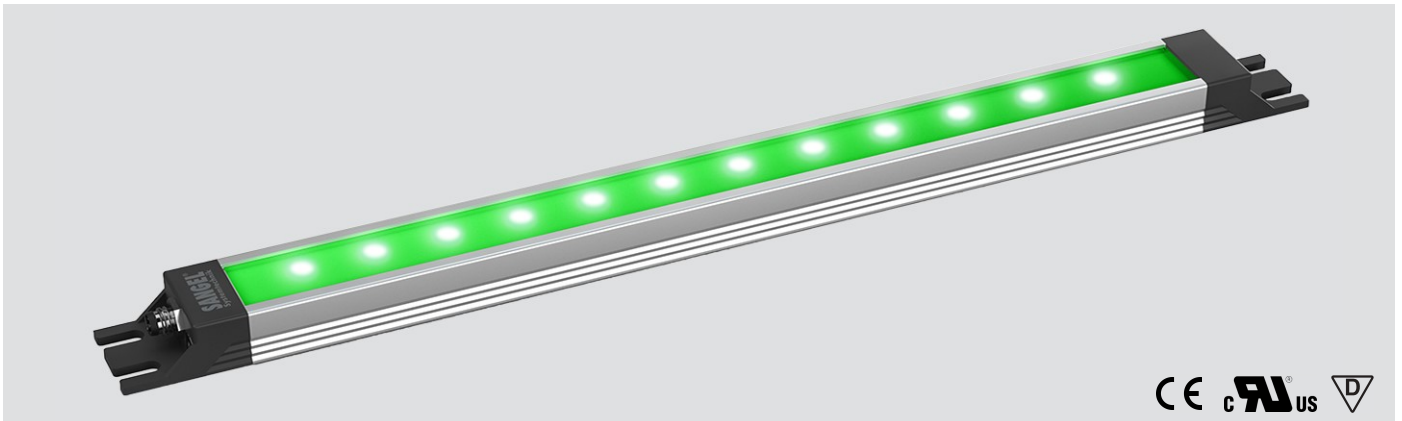

LED SL-RGBW 560 S-PUd-M8-65

Art. Nr. 1-000000-06918

Ktl. Nr. 15070975

SANGEL[®]
Systemtechnik

Lichtfarbe / Light Colour	6500 K
Schutzart / Internal Protection	IP69K
Netzanschluss / Main Supply	24 V DC
Bestückt / Fitted With	LED
Betriebsgerät / Work Equipment	-
Schutzklasse / Protection Class	3
Leistung / Power (W/R/G/B)	15,3W / 8W / 7,6W / 7,8W
Lichtstrom / Luminous Flux (W/R/G/B)	1824lm / 224lm / 180lm / 128lm
Farbtreue / Colour Rendering	RA / CRI ≥80
Betriebstemperatur / Operating Temp.	-20°C / 45°C
Lebensdauer / Lifetime	min. 60000 h
Optik / Optics	100°
Maße / Dimensions	a= 624, b= 634mm
Anschluss / Connection Type	M8, 5-pol, b-codiert
Kaskadierbar / Cascadable	nein
Gehäuse / Housing	Aluminium
Gewicht(Netto) / Weight(Net)	0,8 kg
Abdeckung / Cover	PU
Befestigung / Fastening	starr
Zubehör / Equipment	-

LED SL-RGBW 560 S-PUd-M8D-65

Art. Nr. 1-000000-06919

Ktl. Nr. 15070979

SANGEL[®]
Systemtechnik

Lichtfarbe / Light Colour	6500 K
Schutzart / Internal Protection	IP69K
Netzanschluss / Main Supply	24 V DC
Bestückt / Fitted With	LED
Betriebsgerät / Work Equipment	-
Schutzklasse / Protection Class	3
Leistung / Power (W/R/G/B)	15,3W / 8W / 7,6W / 7,8W
Lichtstrom / Luminous Flux (W/R/G/B)	1824lm / 224lm / 180lm / 128lm
Farbtreue / Colour Rendering	RA / CRI ≥80
Betriebstemperatur / Operating Temp.	-20°C / 45°C
Lebensdauer / Lifetime	min. 60000 h
Optik / Optics	100°
Maße / Dimensions	a= 624, b= 634mm
Anschluss / Connection Type	M8, 5-pol, b-codiert
Kaskadierbar / Cascadable	ja
Gehäuse / Housing	Aluminium
Gewicht(Netto) / Weight(Net)	0,8 kg
Abdeckung / Cover	PU
Befestigung / Fastening	starr
Zubehör / Equipment	-