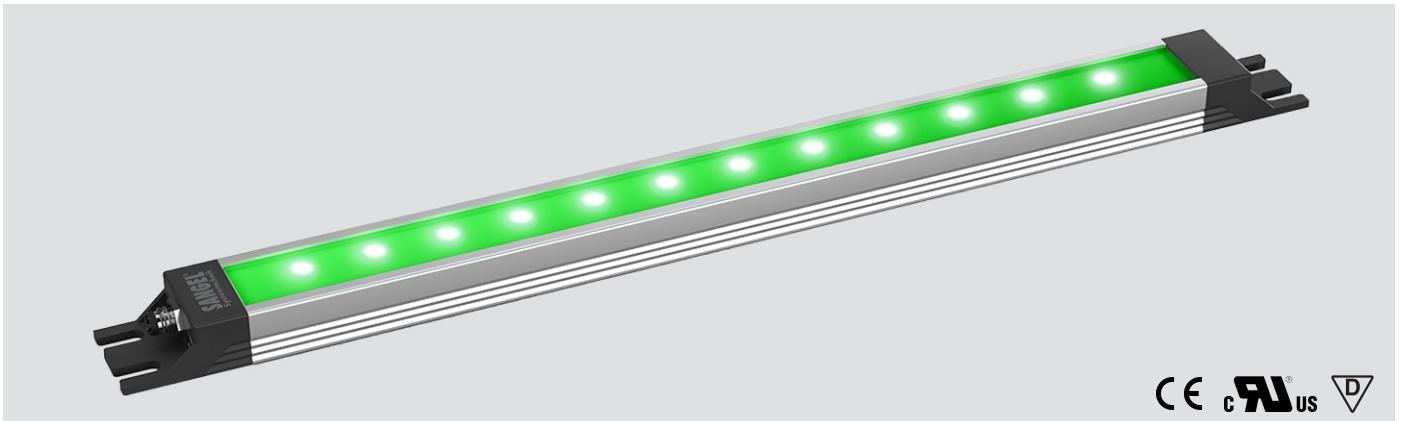

LED SL-RGBW 1120 S-PUd-M8-65

Art. Nr. 1-000000-06925

Ktl. Nr. 15070977

SANGEL®
Systemtechnik

Lichtfarbe / Light Colour	6500 K
Schutzart / Internal Protection	IP69K
Netzanschluss / Main Supply	24 V DC
Bestückt / Fitted With	LED
Betriebsgerät / Work Equipment	-
Schutzklasse / Protection Class	3
Leistung / Power (W/R/G/B)	30,7W / 16,1W / 15,2W / 15,5W
Lichtstrom / Luminous Flux (W/R/G/B)	4104lm / 504lm / 405lm / 288lm
Farbtreue / Colour Rendering	RA / CRI ≥80
Betriebstemperatur / Operating Temp.	-20°C / 45°C
Lebensdauer / Lifetime	min. 60000 h
Optik / Optics	100°
Maße / Dimensions	a= 1184, b= 1194mm
Anschluss / Connection Type	M8, 5-pol, b-codiert
Kaskadierbar / Cascadable	nein
Gehäuse / Housing	Aluminium
Gewicht(Netto) / Weight(Net)	1,2 kg
Abdeckung / Cover	PU
Befestigung / Fastening	starr
Zubehör / Equipment	-