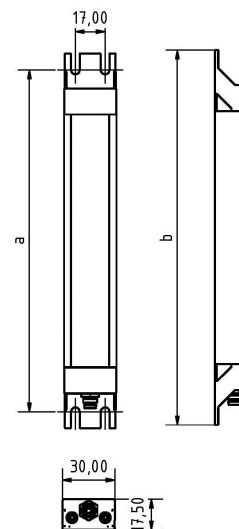

LED SL-RGBW 280 S-PUd-M8-65

Art. Nr. 1-000000-06914

Ktl. Nr. 15070974

SANGEL[®]
Systemtechnik

Lichtfarbe / Light Colour	6500 K
Schutzart / Internal Protection	IP69K
Netzanschluss / Main Supply	24 V DC
Bestückt / Fitted With	LED
Betriebsgerät / Work Equipment	-
Schutzklasse / Protection Class	3
Leistung / Power (W/R/G/B)	7,7W / 4W / 3,8W / 3,9W
Lichtstrom / Luminous Flux (W/R/G/B)	912lm / 112lm / 90lm / 64lm
Farbtreue / Colour Rendering	RA / CRI ≥80
Betriebstemperatur / Operating Temp.	-20°C / 45°C
Lebensdauer / Lifetime	min. 60000 h
Optik / Optics	100°
Maße / Dimensions	a= 344, b= 354mm
Anschluss / Connection Type	M8, 5-pol, b-codiert
Kaskadierbar / Cascadable	nein
Gehäuse / Housing	Aluminium
Gewicht(Netto) / Weight(Net)	0,4 kg
Abdeckung / Cover	PU
Befestigung / Fastening	starr
Zubehör / Equipment	-