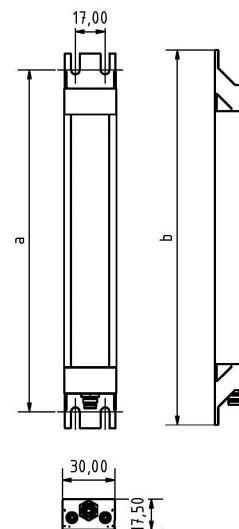

LED SL-RGBW 560 S-PUd-M8D-65

Art. Nr. 1-000000-06919

Ktl. Nr. 15070979

SANGEL[®]
Systemtechnik

Lichtfarbe / Light Colour	6500 K
Schutzart / Internal Protection	IP69K
Netzanschluss / Main Supply	24 V DC
Bestückt / Fitted With	LED
Betriebsgerät / Work Equipment	-
Schutzklasse / Protection Class	3
Leistung / Power (W/R/G/B)	15,3W / 8W / 7,6W / 7,8W
Lichtstrom / Luminous Flux (W/R/G/B)	1824lm / 224lm / 180lm / 128lm
Farbtreue / Colour Rendering	RA / CRI ≥80
Betriebstemperatur / Operating Temp.	-20°C / 45°C
Lebensdauer / Lifetime	min. 60000 h
Optik / Optics	100°
Maße / Dimensions	a= 624, b= 634mm
Anschluss / Connection Type	M8, 5-pol, b-codiert
Kaskadierbar / Cascadable	ja
Gehäuse / Housing	Aluminium
Gewicht(Netto) / Weight(Net)	0,8 kg
Abdeckung / Cover	PU
Befestigung / Fastening	starr
Zubehör / Equipment	-