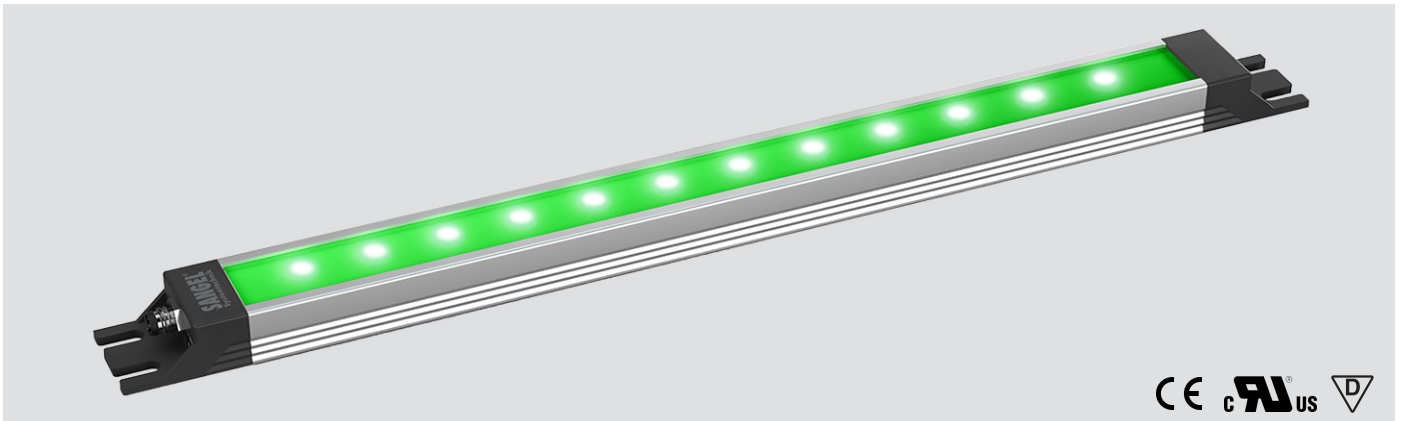

LED SL-RGBW 840 S-PMMA_d-M8D-57

Art. Nr. 1-000000-07041

Ktl. Nr. 15070921

SANGEL®
Systemtechnik