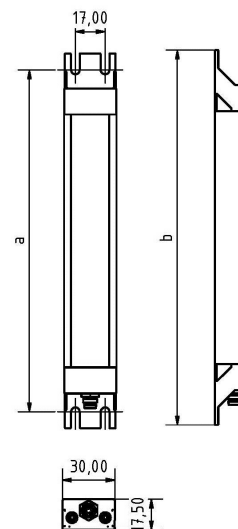

LED SL-RGBW 280 S-PMMA_d-M8D-57

Art. Nr. 1-000000-06711

Ktl. Nr. 15070717

SANGEL[®]
Systemtechnik

Lichtfarbe / Light Colour	5700 K
Schutzart / Internal Protection	IP40
Netzanschluss / Main Supply	24 V DC
Bestückt / Fitted With	LED
Betriebsgerät / Work Equipment	-
Schutzklasse / Protection Class	3
Leistung / Power (W/R/G/B)	7,7W / 4W / 3,8W / 3,9W
Lichtstrom / Luminous Flux (W/R/G/B)	912lm / 112lm / 90lm / 64lm
Farbtreue / Colour Rendering	RA / CRI ≥80
Betriebstemperatur / Operating Temp.	-20°C / 45°C
Lebensdauer / Lifetime	min. 60000 h
Optik / Optics	100°
Maße / Dimensions	a= 344, b= 354mm
Anschluss / Connection Type	M8, 5-pol, b-codiert
Kaskadierbar / Cascadable	ja
Gehäuse / Housing	Aluminium
Gewicht(Netto) / Weight(Net)	0,25 kg
Abdeckung / Cover	PMMA
Befestigung / Fastening	starr
Zubehör / Equipment	-