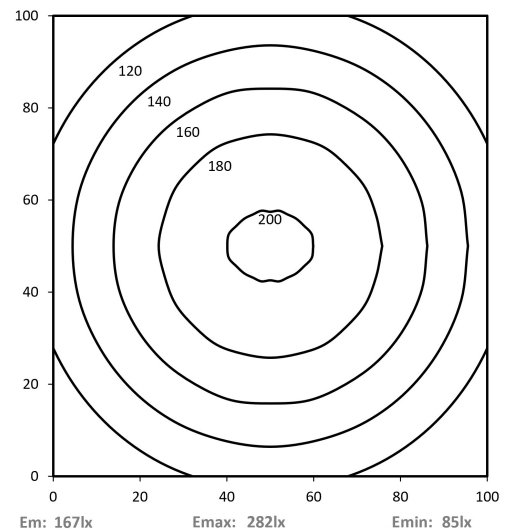

LED SL-RGBW 280 S-PMMA_d-M8-57

Art. Nr. 1-000000-06710

Ktl. Nr. 15070714

SANGEL[®]
Systemtechnik

Lichtfarbe / Light Colour	5700 K
Schutzart / Internal Protection	IP40
Netzanschluss / Main Supply	24 V DC
Bestückt / Fitted With	LED
Betriebsgerät / Work Equipment	-
Schutzklasse / Protection Class	3
Leistung / Power (W/R/G/B)	7,7W / 4W / 3,8W / 3,9W
Lichtstrom / Luminous Flux (W/R/G/B)	912lm / 112lm / 90lm / 64lm
Farbtreue / Colour Rendering	RA / CRI ≥80
Betriebstemperatur / Operating Temp.	-20°C / 45°C
Lebensdauer / Lifetime	min. 60000 h
Optik / Optics	100°
Maße / Dimensions	a= 344, b= 354mm
Anschluss / Connection Type	M8, 5-pol, b-codiert
Kaskadierbar / Cascadable	nein
Gehäuse / Housing	Aluminium
Gewicht(Netto) / Weight(Net)	0,25 kg
Abdeckung / Cover	PMMA
Befestigung / Fastening	starr
Zubehör / Equipment	-