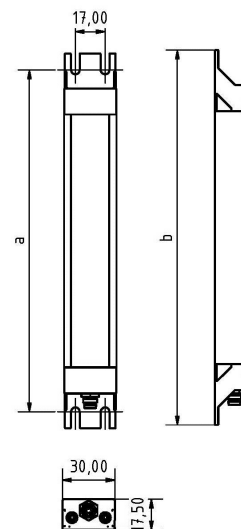

LED SL-RGBW 560 S-PMMA_d-M8-57

Art. Nr. 1-000000-06712

Ktl. Nr. 15070715

SANGEL[®]
Systemtechnik

Lichtfarbe / Light Colour	5700 K
Schutzart / Internal Protection	IP40
Netzanschluss / Main Supply	24 V DC
Bestückt / Fitted With	LED
Betriebsgerät / Work Equipment	-
Schutzklasse / Protection Class	3
Leistung / Power (W/R/G/B)	15,3W / 8W / 7,6W / 7,8W
Lichtstrom / Luminous Flux (W/R/G/B)	1824lm / 224lm / 180lm / 128lm
Farbtreue / Colour Rendering	RA / CRI ≥80
Betriebstemperatur / Operating Temp.	-20°C / 45°C
Lebensdauer / Lifetime	min. 60000 h
Optik / Optics	100°
Maße / Dimensions	a= 624, b= 634mm
Anschluss / Connection Type	M8, 5-pol, b-codiert
Kaskadierbar / Cascadable	nein
Gehäuse / Housing	Aluminium
Gewicht(Netto) / Weight(Net)	0,5 kg
Abdeckung / Cover	PMMA
Befestigung / Fastening	starr
Zubehör / Equipment	-