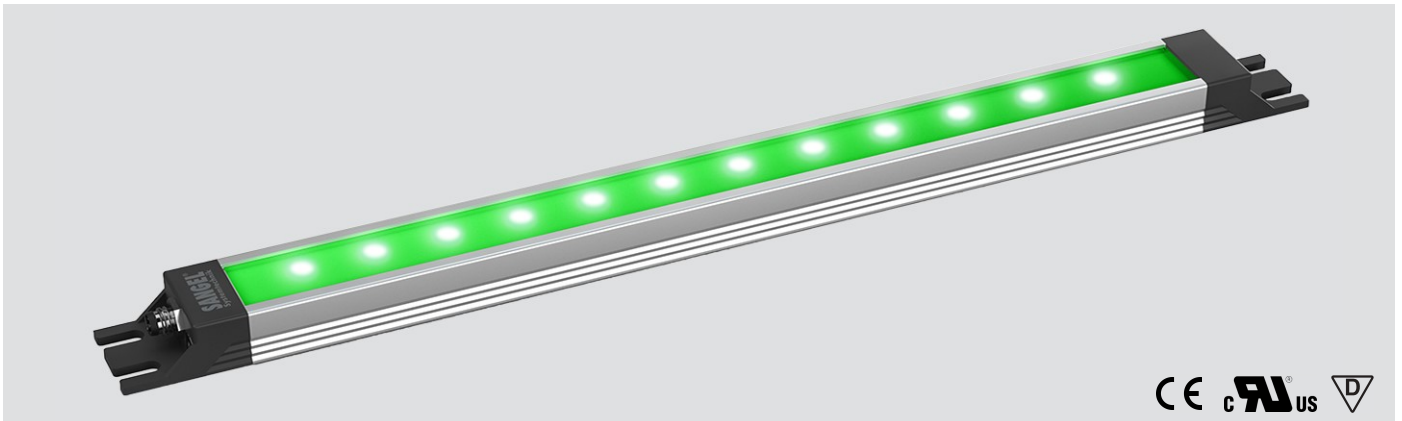

LED SL-RGBW 1400 S-PUd-M8-57

Art. Nr. 1-000000-07060

Ktl. Nr. 15071027

SANGEL®
Systemtechnik

Lichtfarbe / Light Colour	6500 K
Schutzart / Internal Protection	IP69K
Netzanschluss / Main Supply	24 V DC
Bestückt / Fitted With	LED
Betriebsgerät / Work Equipment	-
Schutzklasse / Protection Class	3
Leistung / Power (W/R/G/B)	38,5W / 20W / 19W / 19,4W
Lichtstrom / Luminous Flux (W/R/G/B)	4560lm / 560lm / 450lm / 320lm
Farbtreue / Colour Rendering	RA / CRI ≥80
Betriebstemperatur / Operating Temp.	-20°C / 45°C
Lebensdauer / Lifetime	min. 60000 h
Optik / Optics	100°
Maße / Dimensions	a= 1464, b= 1474mm
Anschluss / Connection Type	M8, 5-pol, b-codiert
Kaskadierbar / Cascadable	nein
Gehäuse / Housing	Aluminium
Gewicht(Netto) / Weight(Net)	1,5 kg
Abdeckung / Cover	PU
Befestigung / Fastening	starr
Zubehör / Equipment	-