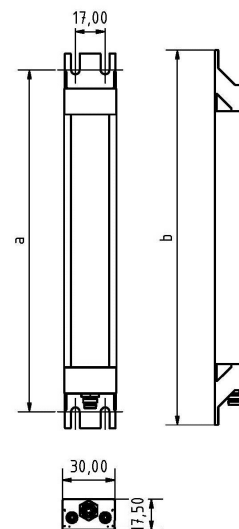

LED SL-RGBW 280 S-PUd-M8D-65

Art. Nr. 1-000000-06915

Ktl. Nr. 15070978

SANGEL[®]
Systemtechnik

Lichtfarbe / Light Colour	6500 K
Schutzart / Internal Protection	IP69K
Netzanschluss / Main Supply	24 V DC
Bestückt / Fitted With	LED
Betriebsgerät / Work Equipment	-
Schutzklasse / Protection Class	3
Leistung / Power (W/R/G/B)	7,7W / 4W / 3,8W / 3,9W
Lichtstrom / Luminous Flux (W/R/G/B)	912lm / 112lm / 90lm / 64lm
Farbtreue / Colour Rendering	RA / CRI ≥80
Betriebstemperatur / Operating Temp.	-20°C / 45°C
Lebensdauer / Lifetime	min. 60000 h
Optik / Optics	100°
Maße / Dimensions	a= 344, b= 354mm
Anschluss / Connection Type	M8, 5-pol, b-codiert
Kaskadierbar / Cascadable	ja
Gehäuse / Housing	Aluminium
Gewicht(Netto) / Weight(Net)	0,4 kg
Abdeckung / Cover	PU
Befestigung / Fastening	starr
Zubehör / Equipment	-