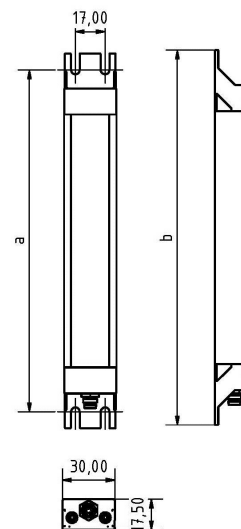

LED SL-RGBW 1400 S-PMMA-d-M8-57

Art. Nr. 1-000000-07059

Ktl. Nr. 15071026

SANGEL[®]
Systemtechnik

Lichtfarbe / Light Colour	5700 K
Schutzart / Internal Protection	IP40
Netzanschluss / Main Supply	24 V DC
Bestückt / Fitted With	LED
Betriebsgerät / Work Equipment	-
Schutzklasse / Protection Class	3
Leistung / Power (W/R/G/B)	38,5W / 20W / 19W / 19,4W
Lichtstrom / Luminous Flux (W/R/G/B)	4560lm / 560lm / 450lm / 320lm
Farbtreue / Colour Rendering	RA / CRI ≥80
Betriebstemperatur / Operating Temp.	-20°C / 45°C
Lebensdauer / Lifetime	min. 60000 h
Optik / Optics	100°
Maße / Dimensions	a= 1464, b= 1474mm
Anschluss / Connection Type	M8, 5-pol, b-codiert
Kaskadierbar / Cascadable	nein
Gehäuse / Housing	Aluminium
Gewicht(Netto) / Weight(Net)	1 kg
Abdeckung / Cover	PMMA
Befestigung / Fastening	starr
Zubehör / Equipment	-