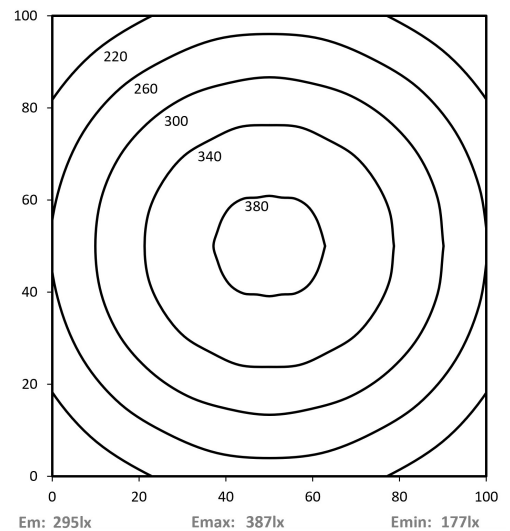

LED SL-RGBW 560 S-PMMA_d-M8-57

Art. Nr. 1-000000-06712

Ktl. Nr. 15070715

SANGEL[®]
Systemtechnik

Lichtfarbe / Light Colour	5700 K
Schutzart / Internal Protection	IP40
Netzanschluss / Main Supply	24 V DC
Bestückt / Fitted With	LED
Betriebsgerät / Work Equipment	-
Schutzklasse / Protection Class	3
Leistung / Power (W/R/G/B)	15,3W / 8W / 7,6W / 7,8W
Lichtstrom / Luminous Flux (W/R/G/B)	1824lm / 224lm / 180lm / 128lm
Farbtreue / Colour Rendering	RA / CRI ≥80
Betriebstemperatur / Operating Temp.	-20°C / 45°C
Lebensdauer / Lifetime	min. 60000 h
Optik / Optics	100°
Maße / Dimensions	a= 624, b= 634mm
Anschluss / Connection Type	M8, 5-pol, b-codiert
Kaskadierbar / Cascadable	nein
Gehäuse / Housing	Aluminium
Gewicht(Netto) / Weight(Net)	0,5 kg
Abdeckung / Cover	PMMA
Befestigung / Fastening	starr
Zubehör / Equipment	-