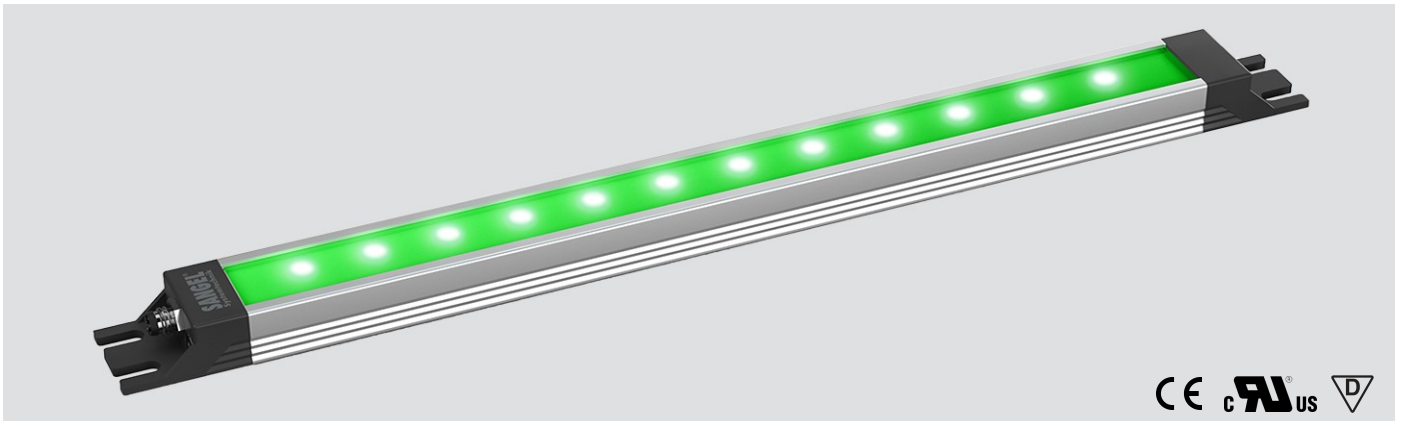

LED SL-RGBW 560 S-PUd-M8-65

Art. Nr. 1-000000-06918

Ktl. Nr. 15070975

SANGEL®
Systemtechnik

Lichtfarbe / Light Colour	6500 K
Schutzart / Internal Protection	IP69K
Netzanschluss / Main Supply	24 V DC
Bestückt / Fitted With	LED
Betriebsgerät / Work Equipment	-
Schutzklasse / Protection Class	3
Leistung / Power (W/R/G/B)	15,3W / 8W / 7,6W / 7,8W
Lichtstrom / Luminous Flux (W/R/G/B)	1824lm / 224lm / 180lm / 128lm
Farbtreue / Colour Rendering	RA / CRI ≥80
Betriebstemperatur / Operating Temp.	-20°C / 45°C
Lebensdauer / Lifetime	min. 60000 h
Optik / Optics	100°
Maße / Dimensions	a= 624, b= 634mm
Anschluss / Connection Type	M8, 5-pol, b-codiert
Kaskadierbar / Cascadable	nein
Gehäuse / Housing	Aluminium
Gewicht(Netto) / Weight(Net)	0,8 kg
Abdeckung / Cover	PU
Befestigung / Fastening	starr
Zubehör / Equipment	-