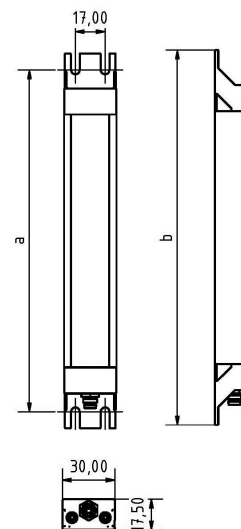

LED SL-RGBW 840 S-PUd-M8-65

Art. Nr. 1-000000-06923

Ktl. Nr. 15070976

SANGEL[®]
Systemtechnik

Lichtfarbe / Light Colour	6500 K
Schutzart / Internal Protection	IP69K
Netzanschluss / Main Supply	24 V DC
Bestückt / Fitted With	LED
Betriebsgerät / Work Equipment	-
Schutzklasse / Protection Class	3
Leistung / Power (W/R/G/B)	23W / 12,1W / 11,4W / 11,6W
Lichtstrom / Luminous Flux (W/R/G/B)	2736lm / 336lm / 270lm / 192lm
Farbtreue / Colour Rendering	RA / CRI ≥80
Betriebstemperatur / Operating Temp.	-20°C / 45°C
Lebensdauer / Lifetime	min. 60000 h
Optik / Optics	100°
Maße / Dimensions	a= 904, b= 914mm
Anschluss / Connection Type	M8, 5-pol, b-codiert
Kaskadierbar / Cascadable	nein
Gehäuse / Housing	Aluminium
Gewicht(Netto) / Weight(Net)	1,2 kg
Abdeckung / Cover	PU
Befestigung / Fastening	starr
Zubehör / Equipment	-