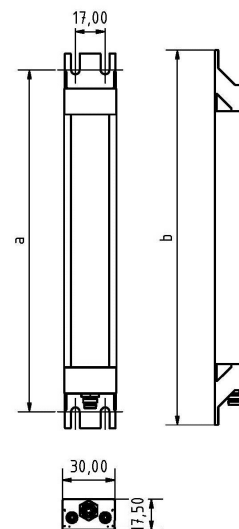

LED SL-RGBW 140 S-PMMA_d-M8D-57

Art. Nr. 1-000000-07378

Ktl. Nr. 15071062

SANGEL[®]
Systemtechnik

Lichtfarbe / Light Colour	5000 K
Schutzart / Internal Protection	IP40
Netzanschluss / Main Supply	24 V DC
Bestückt / Fitted With	LED
Betriebsgerät / Work Equipment	-
Schutzklasse / Protection Class	3
Leistung / Power (W/R/G/B)	3,8W / 2W / 1,9W / 1,9W
Lichtstrom / Luminous Flux (W/R/G/B)	456lm / 56lm / 45lm / 32lm
Farbtreue / Colour Rendering	RA / CRI ≥80
Betriebstemperatur / Operating Temp.	-20°C / 45°C
Lebensdauer / Lifetime	min. 60000 h
Optik / Optics	100°
Maße / Dimensions	a= 204, b= 214mm
Anschluss / Connection Type	M8, 5-pol, b-codiert
Kaskadierbar / Cascadable	ja
Gehäuse / Housing	Aluminium
Gewicht(Netto) / Weight(Net)	0,15 kg
Abdeckung / Cover	PMMA
Befestigung / Fastening	starr
Zubehör / Equipment	-