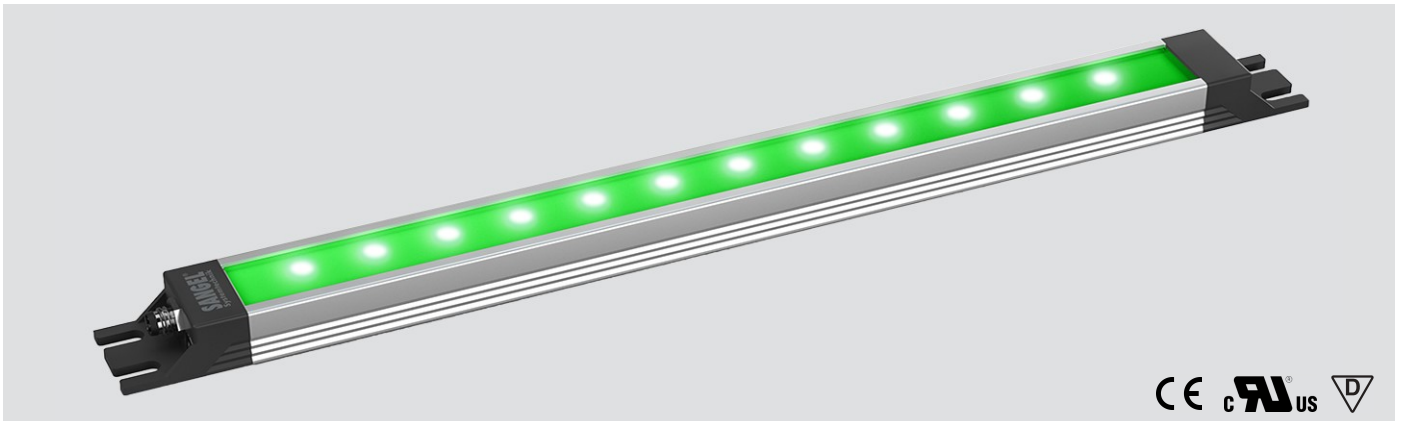

LED SL-RGBW 840 S-PUd-M8-65

Art. Nr. 1-000000-06923

Ktl. Nr. 15070976

SANGEL®
Systemtechnik

Lichtfarbe / Light Colour	6500 K
Schutzart / Internal Protection	IP69K
Netzanschluss / Main Supply	24 V DC
Bestückt / Fitted With	LED
Betriebsgerät / Work Equipment	-
Schutzklasse / Protection Class	3
Leistung / Power (W/R/G/B)	23W / 12,1W / 11,4W / 11,6W
Lichtstrom / Luminous Flux (W/R/G/B)	2736lm / 336lm / 270lm / 192lm
Farbtreue / Colour Rendering	RA / CRI ≥80
Betriebstemperatur / Operating Temp.	-20°C / 45°C
Lebensdauer / Lifetime	min. 60000 h
Optik / Optics	100°
Maße / Dimensions	a= 904, b= 914mm
Anschluss / Connection Type	M8, 5-pol, b-codiert
Kaskadierbar / Cascadable	nein
Gehäuse / Housing	Aluminium
Gewicht(Netto) / Weight(Net)	1,2 kg
Abdeckung / Cover	PU
Befestigung / Fastening	starr
Zubehör / Equipment	-