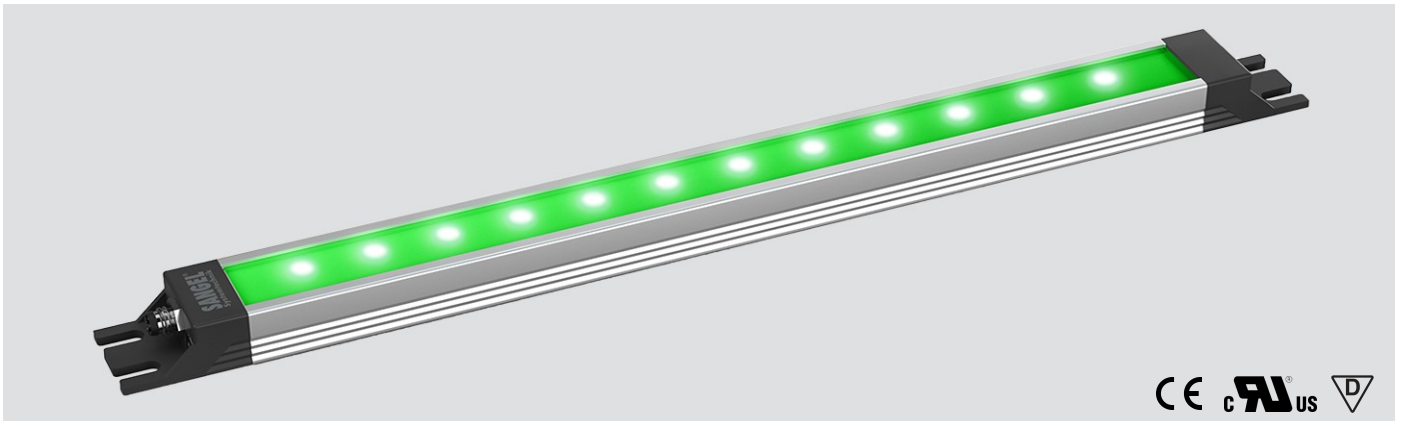

LED SL-RGBW 140 S-PMMA_d-M8D-57

Art. Nr. 1-000000-07378

Ktl. Nr. 15071062

SANGEL[®]
Systemtechnik

Lichtfarbe / Light Colour	5000 K
Schutzart / Internal Protection	IP40
Netzanschluss / Main Supply	24 V DC
Bestückt / Fitted With	LED
Betriebsgerät / Work Equipment	-
Schutzklasse / Protection Class	3
Leistung / Power (W/R/G/B)	3,8W / 2W / 1,9W / 1,9W
Lichtstrom / Luminous Flux (W/R/G/B)	456lm / 56lm / 45lm / 32lm
Farbtreue / Colour Rendering	RA / CRI ≥80
Betriebstemperatur / Operating Temp.	-20°C / 45°C
Lebensdauer / Lifetime	min. 60000 h
Optik / Optics	100°
Maße / Dimensions	a= 204, b= 214mm
Anschluss / Connection Type	M8, 5-pol, b-codiert
Kaskadierbar / Cascadable	ja
Gehäuse / Housing	Aluminium
Gewicht(Netto) / Weight(Net)	0,15 kg
Abdeckung / Cover	PMMA
Befestigung / Fastening	starr
Zubehör / Equipment	-

LED SL-RGBW 140 S-PUd-M8-65

Art. Nr. 1-000000-07379

Ktl. Nr. 15071063

SANGEL[®]
Systemtechnik

Lichtfarbe / Light Colour	6500 K
Schutzart / Internal Protection	IP69K
Netzanschluss / Main Supply	24 V DC
Bestückt / Fitted With	LED
Betriebsgerät / Work Equipment	-
Schutzklasse / Protection Class	3
Leistung / Power (W/R/G/B)	3,8W / 2W / 1,9W / 1,9W
Lichtstrom / Luminous Flux (W/R/G/B)	456lm / 56lm / 45lm / 32lm
Farbtreue / Colour Rendering	RA / CRI ≥80
Betriebstemperatur / Operating Temp.	-20°C / 45°C
Lebensdauer / Lifetime	min. 60000 h
Optik / Optics	100°
Maße / Dimensions	a= 204, b= 214mm
Anschluss / Connection Type	M8, 5-pol, b-codiert
Kaskadierbar / Cascadable	nein
Gehäuse / Housing	Aluminium
Gewicht(Netto) / Weight(Net)	0,25 kg
Abdeckung / Cover	PU
Befestigung / Fastening	starr
Zubehör / Equipment	-