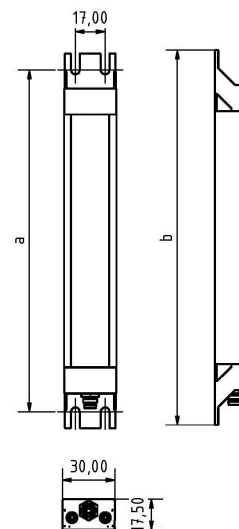

LED SL-RGBW 560 S-PMMA_d-M8D-57

Art. Nr. 1-000000-06713

Ktl. Nr. 15070718

SANGEL[®]
Systemtechnik

Lichtfarbe / Light Colour	5700 K
Schutzart / Internal Protection	IP40
Netzanschluss / Main Supply	24 V DC
Bestückt / Fitted With	LED
Betriebsgerät / Work Equipment	-
Schutzklasse / Protection Class	3
Leistung / Power (W/R/G/B)	15,3W / 8W / 7,6W / 7,8W
Lichtstrom / Luminous Flux (W/R/G/B)	1824lm / 224lm / 180lm / 128lm
Farbtreue / Colour Rendering	RA / CRI ≥80
Betriebstemperatur / Operating Temp.	-20°C / 45°C
Lebensdauer / Lifetime	min. 60000 h
Optik / Optics	100°
Maße / Dimensions	a= 624, b= 634mm
Anschluss / Connection Type	M8, 5-pol, b-codiert
Kaskadierbar / Cascadable	ja
Gehäuse / Housing	Aluminium
Gewicht(Netto) / Weight(Net)	0,5 kg
Abdeckung / Cover	PMMA
Befestigung / Fastening	starr
Zubehör / Equipment	-