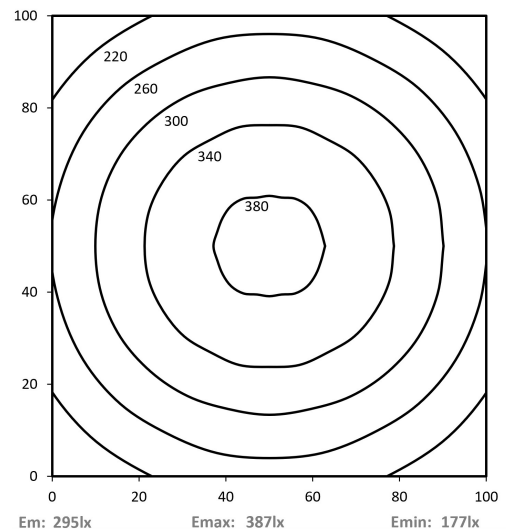

LED SL-RGBW 560 S-PMMA_d-M8D-57

Art. Nr. 1-000000-06713

Ktl. Nr. 15070718

SANGEL[®]
Systemtechnik

Lichtfarbe / Light Colour	5700 K
Schutzart / Internal Protection	IP40
Netzanschluss / Main Supply	24 V DC
Bestückt / Fitted With	LED
Betriebsgerät / Work Equipment	-
Schutzklasse / Protection Class	3
Leistung / Power (W/R/G/B)	15,3W / 8W / 7,6W / 7,8W
Lichtstrom / Luminous Flux (W/R/G/B)	1824lm / 224lm / 180lm / 128lm
Farbtreue / Colour Rendering	RA / CRI ≥80
Betriebstemperatur / Operating Temp.	-20°C / 45°C
Lebensdauer / Lifetime	min. 60000 h
Optik / Optics	100°
Maße / Dimensions	a= 624, b= 634mm
Anschluss / Connection Type	M8, 5-pol, b-codiert
Kaskadierbar / Cascadable	ja
Gehäuse / Housing	Aluminium
Gewicht(Netto) / Weight(Net)	0,5 kg
Abdeckung / Cover	PMMA
Befestigung / Fastening	starr
Zubehör / Equipment	-