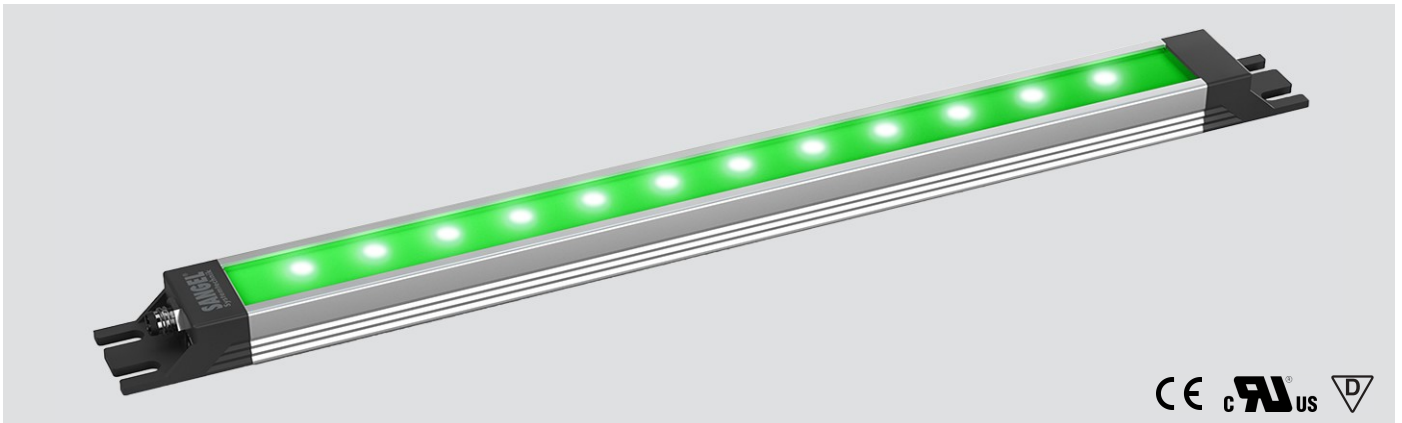

LED SL-RGBW 840 S-PMMA_d-M8-57

Art. Nr. 1-000000-06714

Ktl. Nr. 15070716

SANGEL®
Systemtechnik