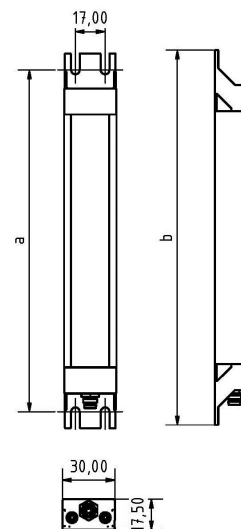

LED SL-RGBW 840 S-PUd-M8D-65

Art. Nr. 1-000000-07043

Ktl. Nr. 15070925

SANGEL[®]
Systemtechnik

Lichtfarbe / Light Colour	6500 K
Schutzart / Internal Protection	IP69K
Netzanschluss / Main Supply	24 V DC
Bestückt / Fitted With	LED
Betriebsgerät / Work Equipment	-
Schutzklasse / Protection Class	3
Leistung / Power (W/R/G/B)	23W / 12,1W / 11,4W / 11,6W
Lichtstrom / Luminous Flux (W/R/G/B)	2736lm / 336lm / 270lm / 192lm
Farbtreue / Colour Rendering	RA / CRI ≥80
Betriebstemperatur / Operating Temp.	-20°C / 45°C
Lebensdauer / Lifetime	min. 60000 h
Optik / Optics	100°
Maße / Dimensions	a= 904, b= 914mm
Anschluss / Connection Type	M8, 5-pol, b-codiert
Kaskadierbar / Cascadable	ja
Gehäuse / Housing	Aluminium
Gewicht(Netto) / Weight(Net)	1,2 kg
Abdeckung / Cover	PU
Befestigung / Fastening	starr
Zubehör / Equipment	-

LED SL-RGBW 1120 S-PMMA-d-M8-57

Art. Nr. 1-000000-06854

Ktl. Nr. 15070973

SANGEL[®]
Systemtechnik

Lichtfarbe / Light Colour	5000 K
Schutzart / Internal Protection	IP40
Netzanschluss / Main Supply	24 V DC
Bestückt / Fitted With	LED
Betriebsgerät / Work Equipment	-
Schutzklasse / Protection Class	3
Leistung / Power (W/R/G/B)	30,7W / 16,1W / 15,2W / 15,5W
Lichtstrom / Luminous Flux (W/R/G/B)	4104lm / 504lm / 405lm / 288lm
Farbtreue / Colour Rendering	RA / CRI ≥80
Betriebstemperatur / Operating Temp.	-20°C / 45°C
Lebensdauer / Lifetime	min. 60000 h
Optik / Optics	100°
Maße / Dimensions	a= 1184, b= 1194mm
Anschluss / Connection Type	M8, 5-pol, b-codiert
Kaskadierbar / Cascadable	nein
Gehäuse / Housing	Aluminium
Gewicht(Netto) / Weight(Net)	1,2 kg
Abdeckung / Cover	PMMA
Befestigung / Fastening	starr
Zubehör / Equipment	-