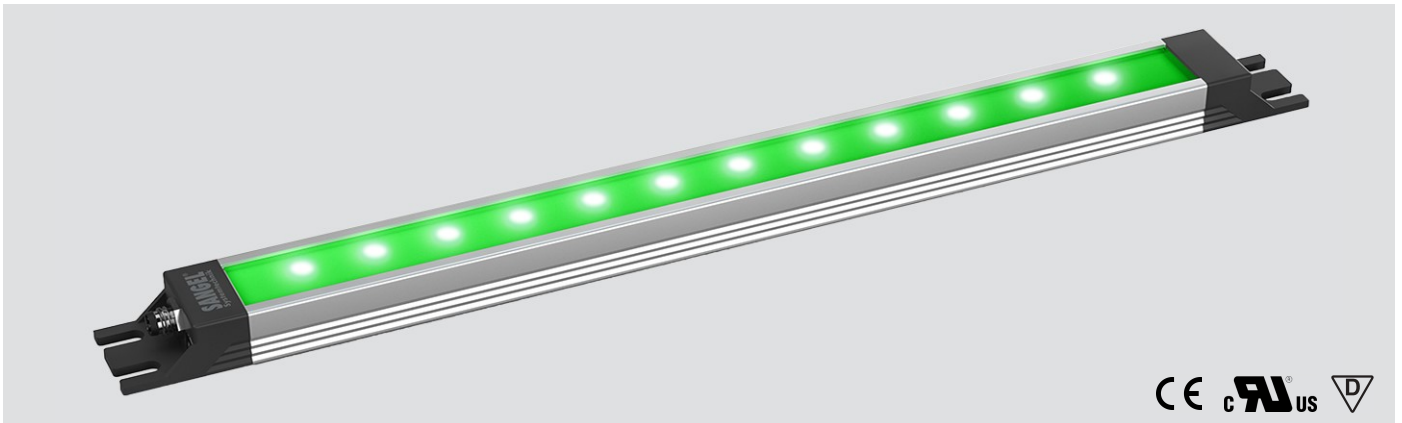

LED SL-RGBW 560 S-PMMA_d-M8D-57

Art. Nr. 1-000000-06713

Ktl. Nr. 15070718

SANGEL®
Systemtechnik