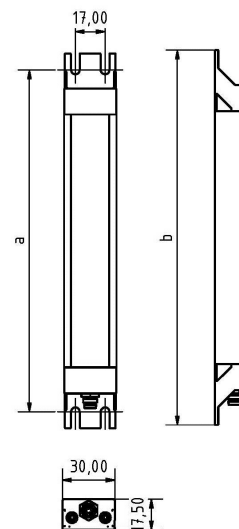

LED SL-RGBW 560 S-PUd-M8-65

Art. Nr. 1-000000-06918

Ktl. Nr. 15070975

SANGEL[®]
Systemtechnik

Lichtfarbe / Light Colour	6500 K
Schutzart / Internal Protection	IP69K
Netzanschluss / Main Supply	24 V DC
Bestückt / Fitted With	LED
Betriebsgerät / Work Equipment	-
Schutzklasse / Protection Class	3
Leistung / Power (W/R/G/B)	15,3W / 8W / 7,6W / 7,8W
Lichtstrom / Luminous Flux (W/R/G/B)	1824lm / 224lm / 180lm / 128lm
Farbtreue / Colour Rendering	RA / CRI ≥80
Betriebstemperatur / Operating Temp.	-20°C / 45°C
Lebensdauer / Lifetime	min. 60000 h
Optik / Optics	100°
Maße / Dimensions	a= 624, b= 634mm
Anschluss / Connection Type	M8, 5-pol, b-codiert
Kaskadierbar / Cascadable	nein
Gehäuse / Housing	Aluminium
Gewicht(Netto) / Weight(Net)	0,8 kg
Abdeckung / Cover	PU
Befestigung / Fastening	starr
Zubehör / Equipment	-