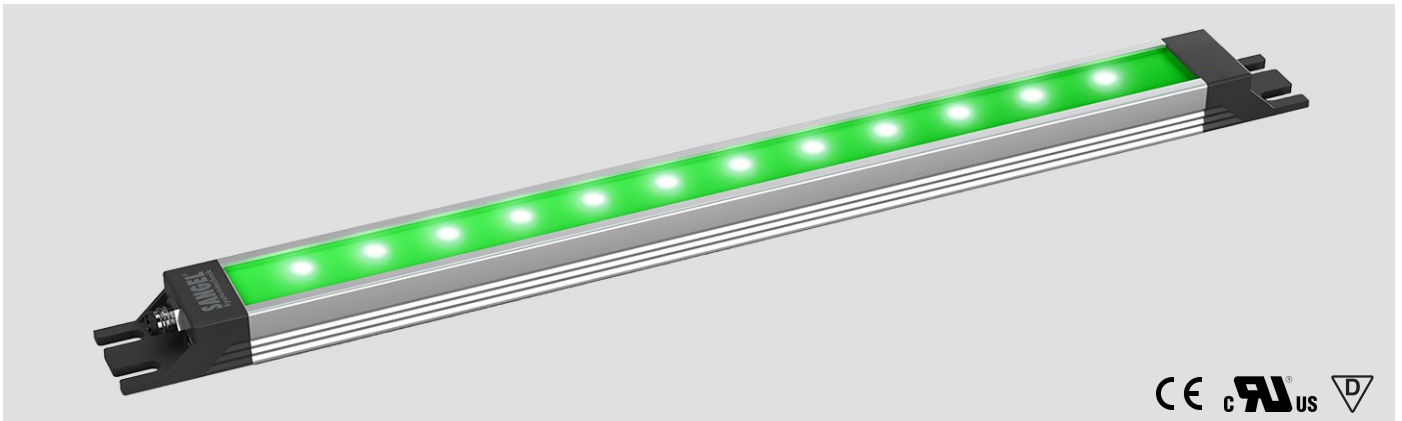

LED SL-RGBW 1120 S-PMMA-d-M8-57

Art. Nr. 1-000000-06854

Ktl. Nr. 15070973

SANGEL®
Systemtechnik

Lichtfarbe / Light Colour	5000 K
Schutzart / Internal Protection	IP40
Netzanschluss / Main Supply	24 V DC
Bestückt / Fitted With	LED
Betriebsgerät / Work Equipment	-
Schutzklasse / Protection Class	3
Leistung / Power (W/R/G/B)	30,7W / 16,1W / 15,2W / 15,5W
Lichtstrom / Luminous Flux (W/R/G/B)	4104lm / 504lm / 405lm / 288lm
Farbtreue / Colour Rendering	RA / CRI ≥80
Betriebstemperatur / Operating Temp.	-20°C / 45°C
Lebensdauer / Lifetime	min. 60000 h
Optik / Optics	100°
Maße / Dimensions	a= 1184, b= 1194mm
Anschluss / Connection Type	M8, 5-pol, b-codiert
Kaskadierbar / Cascadable	nein
Gehäuse / Housing	Aluminium
Gewicht(Netto) / Weight(Net)	1,2 kg
Abdeckung / Cover	PMMA
Befestigung / Fastening	starr
Zubehör / Equipment	-