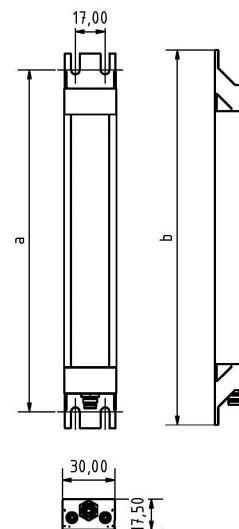

LED SL-RGBW 280 S-PMMA_d-M8-57

Art. Nr. 1-000000-06710

Ktl. Nr. 15070714

SANGEL[®]
Systemtechnik

Lichtfarbe / Light Colour	5700 K
Schutzart / Internal Protection	IP40
Netzanschluss / Main Supply	24 V DC
Bestückt / Fitted With	LED
Betriebsgerät / Work Equipment	-
Schutzklasse / Protection Class	3
Leistung / Power (W/R/G/B)	7,7W / 4W / 3,8W / 3,9W
Lichtstrom / Luminous Flux (W/R/G/B)	912lm / 112lm / 90lm / 64lm
Farbtreue / Colour Rendering	RA / CRI ≥80
Betriebstemperatur / Operating Temp.	-20°C / 45°C
Lebensdauer / Lifetime	min. 60000 h
Optik / Optics	100°
Maße / Dimensions	a= 344, b= 354mm
Anschluss / Connection Type	M8, 5-pol, b-codiert
Kaskadierbar / Cascadable	nein
Gehäuse / Housing	Aluminium
Gewicht(Netto) / Weight(Net)	0,25 kg
Abdeckung / Cover	PMMA
Befestigung / Fastening	starr
Zubehör / Equipment	-