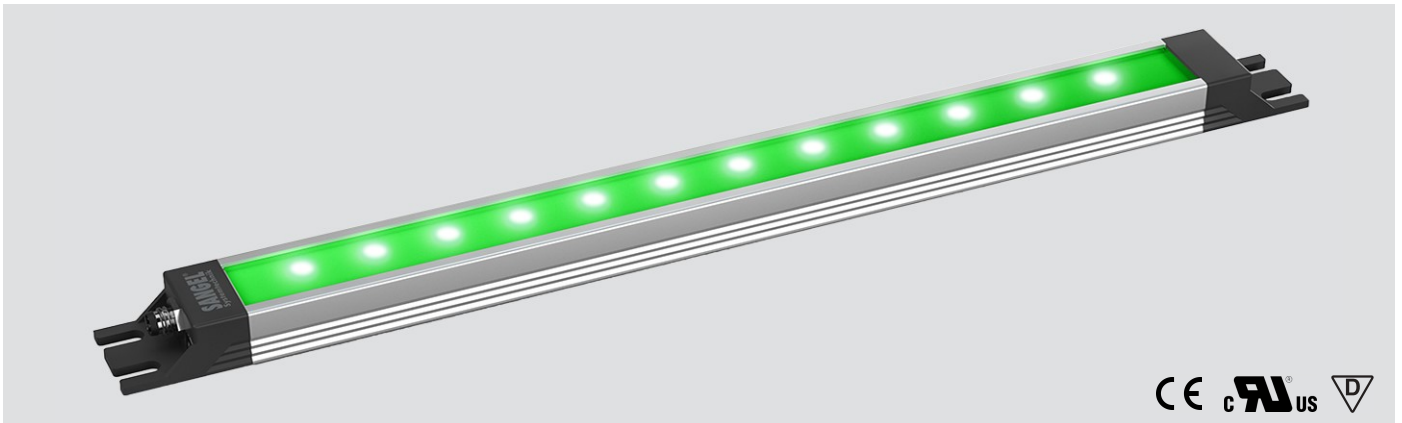

LED SL-RGBW 280 S-PMMA_d-M8D-57

Art. Nr. 1-000000-06711

Ktl. Nr. 15070717

SANGEL®
Systemtechnik