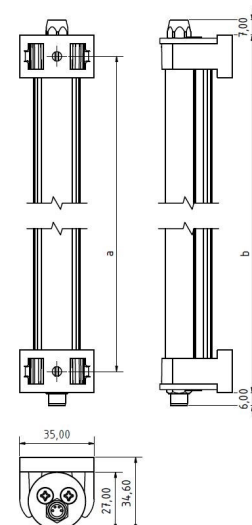

Zubehör / Equipment

LED ELN-RGBW 840 PMMA_d-M8-57

Art. Nr. 1-000000-06630

Ktl. Nr. 15070704

SANGEL[®]
Systemtechnik

Lichtfarbe / Light Colour	5000 K
Schutzart / Internal Protection	IP54
Netzanschluss / Main Supply	24 V DC
Bestückt / Fitted With	LED
Betriebsgerät / Work Equipment	-
Schutzklasse / Protection Class	3
Leistung / Power (W/R/G/B)	24,45W / 6,15W / 4,5W / 5,9W
Lichtstrom / Luminous Flux (W/R/G/B)	1902lm / 135lm / 252lm / 77lm
Farbtreue / Colour Rendering	RA / CRI ≥80
Betriebstemperatur / Operating Temp.	-20°C / 45°C
Lebensdauer / Lifetime	min. 60000 h
Optik / Optics	120°
Maße / Dimensions	a= 850, b= 875mm
Anschluss / Connection Type	M8, 5-pol, b-codiert
Kaskadierbar / Cascadable	nein
Gehäuse / Housing	Aluminium
Gewicht(Netto) / Weight(Net)	0,8 kg
Abdeckung / Cover	PMMA
Befestigung / Fastening	drehbar
Zubehör / Equipment	

LED ELN-RGBW 840 PMMA_d-M8D-57

Art. Nr. 1-000000-07039

Ktl. Nr. 15070918

SANGEL[®]
Systemtechnik

Lichtfarbe / Light Colour	5000 K
Schutzart / Internal Protection	IP54
Netzanschluss / Main Supply	24 V DC
Bestückt / Fitted With	LED
Betriebsgerät / Work Equipment	-
Schutzklasse / Protection Class	3
Leistung / Power (W/R/G/B)	24,45W / 6,15W / 4,5W / 5,9W
Lichtstrom / Luminous Flux (W/R/G/B)	1902lm / 135lm / 252lm / 77lm
Farbtreue / Colour Rendering	RA / CRI ≥80
Betriebstemperatur / Operating Temp.	-20°C / 45°C
Lebensdauer / Lifetime	min. 60000 h
Optik / Optics	120°
Maße / Dimensions	a= 850, b= 875mm
Anschluss / Connection Type	M8, 5-pol, b-codiert
Kaskadierbar / Cascadable	ja
Gehäuse / Housing	Aluminium
Gewicht(Netto) / Weight(Net)	0,8 kg
Abdeckung / Cover	PMMA
Befestigung / Fastening	drehbar
Zubehör / Equipment	