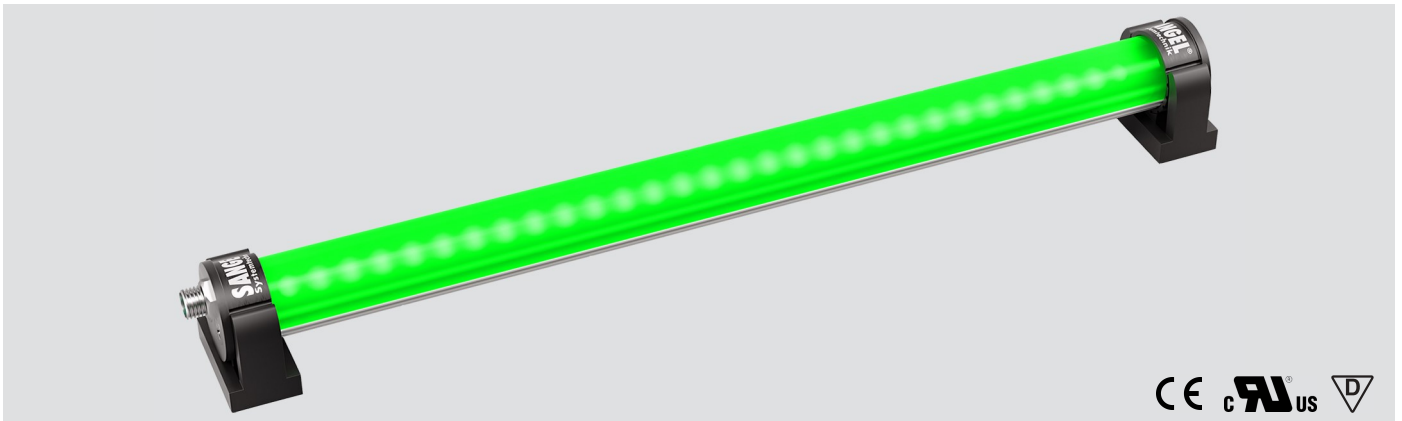

LED ELN-RGBW 140 PMMA_d-M8-57

Art. Nr. 1-000000-07522

Ktl. Nr. 15071096

SANGEL[®]
Systemtechnik

Lichtfarbe / Light Colour	5000 K
Schutzart / Internal Protection	IP54
Netzanschluss / Main Supply	24 V DC
Bestückt / Fitted With	LED
Betriebsgerät / Work Equipment	-
Schutzklasse / Protection Class	3
Leistung / Power (W/R/G/B)	4,075W / 1,025W / 0,75W / 0,97
Lichtstrom / Luminous Flux (W/R/G/B)	317lm / 23lm / 42lm / 13lm
Farbtreue / Colour Rendering	RA / CRI ≥80
Betriebstemperatur / Operating Temp.	-20°C / 45°C
Lebensdauer / Lifetime	min. 60000 h
Optik / Optics	120°
Maße / Dimensions	a= 150, b= 185mm
Anschluss / Connection Type	M8, 5-pol, b-codiert
Kaskadierbar / Cascadable	nein
Gehäuse / Housing	Aluminium
Gewicht(Netto) / Weight(Net)	0,25 kg
Abdeckung / Cover	PMMA
Befestigung / Fastening	drehbar
Zubehör / Equipment	

LED ELN-RGBW 140 PMMA_d-M8D-57

Art. Nr. 1-000000-07523

Ktl. Nr. 15081097

SANGEL[®]
Systemtechnik

Lichtfarbe / Light Colour	5000 K
Schutzart / Internal Protection	IP54
Netzanschluss / Main Supply	24 V DC
Bestückt / Fitted With	LED
Betriebsgerät / Work Equipment	-
Schutzklasse / Protection Class	3
Leistung / Power (W/R/G/B)	4,075W / 1,025W / 0,75W / 0,97
Lichtstrom / Luminous Flux (W/R/G/B)	317lm / 23lm / 42lm / 13lm
Farbtreue / Colour Rendering	RA / CRI ≥80
Betriebstemperatur / Operating Temp.	-20°C / 45°C
Lebensdauer / Lifetime	min. 60000 h
Optik / Optics	120°
Maße / Dimensions	a= 150, b= 185mm
Anschluss / Connection Type	M8, 5-pol, b-codiert
Kaskadierbar / Cascadable	ja
Gehäuse / Housing	Aluminium
Gewicht(Netto) / Weight(Net)	0,25 kg
Abdeckung / Cover	PMMA
Befestigung / Fastening	drehbar