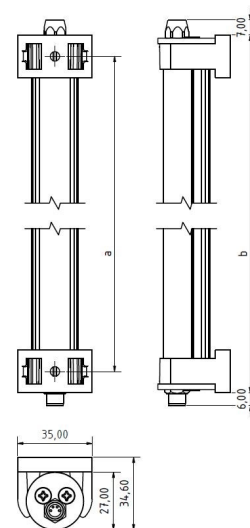

LED ELN-RGBW 280 PMMA_d-M8D-57

Art. Nr. 1-000000-06632

Ktl. Nr. 15070706

SANGEL[®]
Systemtechnik

Lichtfarbe / Light Colour	5000 K
Schutzart / Internal Protection	IP54
Netzanschluss / Main Supply	24 V DC
Bestückt / Fitted With	LED
Betriebsgerät / Work Equipment	-
Schutzklasse / Protection Class	3
Leistung / Power (W/R/G/B)	8,15W / 2,05W / 1,5W / 2,0W
Lichtstrom / Luminous Flux (W/R/G/B)	634lm / 45lm / 84lm / 26lm
Farbtreue / Colour Rendering	RA / CRI ≥80
Betriebstemperatur / Operating Temp.	-20°C / 45°C
Lebensdauer / Lifetime	min. 60000 h
Optik / Optics	120°
Maße / Dimensions	a= 290, b= 315mm
Anschluss / Connection Type	M8, 5-pol, b-codiert
Kaskadierbar / Cascadable	ja
Gehäuse / Housing	Aluminium
Gewicht(Netto) / Weight(Net)	0,33 kg
Abdeckung / Cover	PMMA
Befestigung / Fastening	drehbar
Zubehör / Equipment	

LED ELN-RGBW 560 PMMA_d-M8-57

Art. Nr. 1-000000-06629

Ktl. Nr. 15070703

SANGEL[®]
Systemtechnik

Lichtfarbe / Light Colour	5000 K
Schutzart / Internal Protection	IP54
Netzanschluss / Main Supply	24 V DC
Bestückt / Fitted With	LED
Betriebsgerät / Work Equipment	-
Schutzklasse / Protection Class	3
Leistung / Power (W/R/G/B)	16,3W / 4,1W / 3W / 3,9W
Lichtstrom / Luminous Flux (W/R/G/B)	1268lm / 90lm / 168lm / 51lm
Farbtreue / Colour Rendering	RA / CRI ≥80
Betriebstemperatur / Operating Temp.	-20°C / 45°C
Lebensdauer / Lifetime	min. 60000 h
Optik / Optics	120°
Maße / Dimensions	a= 570, b= 595mm
Anschluss / Connection Type	M8, 5-pol, b-codiert
Kaskadierbar / Cascadable	nein
Gehäuse / Housing	Aluminium
Gewicht(Netto) / Weight(Net)	0,6 kg
Abdeckung / Cover	PMMA
Befestigung / Fastening	drehbar
Zubehör / Equipment	