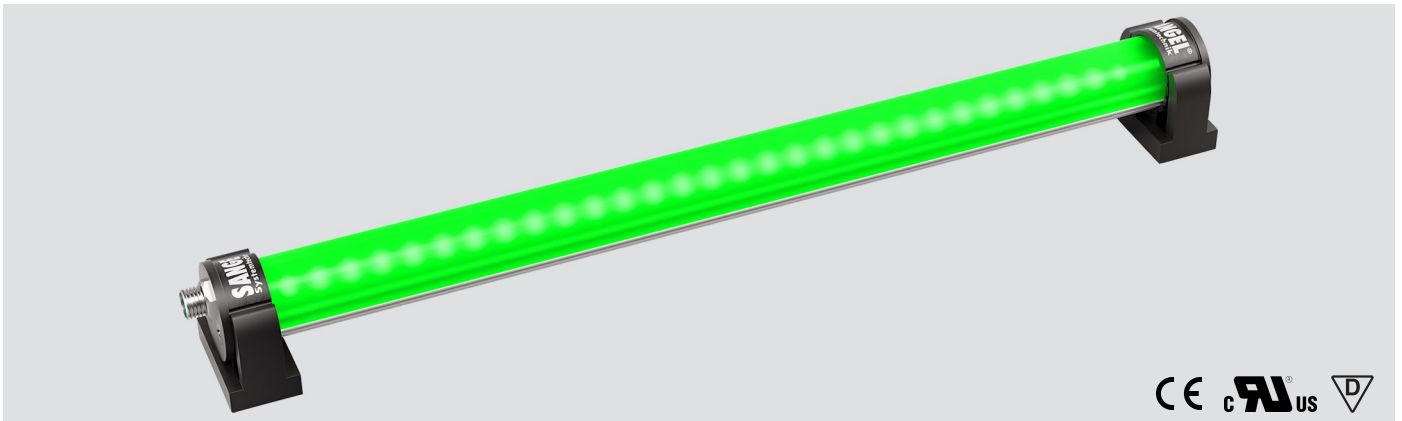

Zubehör / Equipment

LED ELN-RGBW 280 PMMA_d-M8-57

Art. Nr. 1-000000-06628

Ktl. Nr. 15070702

SANGEL[®]
Systemtechnik

Lichtfarbe / Light Colour	5000 K
Schutzart / Internal Protection	IP54
Netzanschluss / Main Supply	24 V DC
Bestückt / Fitted With	LED
Betriebsgerät / Work Equipment	-
Schutzklasse / Protection Class	3
Leistung / Power (W/R/G/B)	8,15W / 2,05W / 1,5W / 2,0W
Lichtstrom / Luminous Flux (W/R/G/B)	634lm / 45lm / 84lm / 26lm
Farbtreue / Colour Rendering	RA / CRI ≥80
Betriebstemperatur / Operating Temp.	-20°C / 45°C
Lebensdauer / Lifetime	min. 60000 h
Optik / Optics	120°
Maße / Dimensions	a= 290, b= 315mm
Anschluss / Connection Type	M8, 5-pol, b-codiert
Kaskadierbar / Cascadable	nein
Gehäuse / Housing	Aluminium
Gewicht(Netto) / Weight(Net)	0,33 kg
Abdeckung / Cover	PMMA
Befestigung / Fastening	drehbar
Zubehör / Equipment	

LED ELN-RGBW 280 PMMA_d-M8D-57

Art. Nr. 1-000000-06632

Ktl. Nr. 15070706

SANGEL[®]
Systemtechnik

Lichtfarbe / Light Colour	5000 K
Schutzart / Internal Protection	IP54
Netzanschluss / Main Supply	24 V DC
Bestückt / Fitted With	LED
Betriebsgerät / Work Equipment	-
Schutzklasse / Protection Class	3
Leistung / Power (W/R/G/B)	8,15W / 2,05W / 1,5W / 2,0W
Lichtstrom / Luminous Flux (W/R/G/B)	634lm / 45lm / 84lm / 26lm
Farbtreue / Colour Rendering	RA / CRI ≥80
Betriebstemperatur / Operating Temp.	-20°C / 45°C
Lebensdauer / Lifetime	min. 60000 h
Optik / Optics	120°
Maße / Dimensions	a= 290, b= 315mm
Anschluss / Connection Type	M8, 5-pol, b-codiert
Kaskadierbar / Cascadable	ja
Gehäuse / Housing	Aluminium
Gewicht(Netto) / Weight(Net)	0,33 kg
Abdeckung / Cover	PMMA
Befestigung / Fastening	drehbar
Zubehör / Equipment	