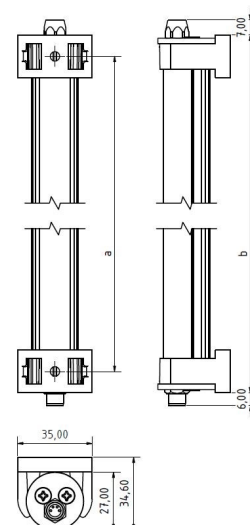

LED ELN-RGBW 840 PMMA_d-M8D-57

Art. Nr. 1-000000-07039

Ktl. Nr. 15070918

SANGEL[®]
Systemtechnik

Lichtfarbe / Light Colour	5000 K
Schutzart / Internal Protection	IP54
Netzanschluss / Main Supply	24 V DC
Bestückt / Fitted With	LED
Betriebsgerät / Work Equipment	-
Schutzklasse / Protection Class	3
Leistung / Power (W/R/G/B)	24,45W / 6,15W / 4,5W / 5,9W
Lichtstrom / Luminous Flux (W/R/G/B)	1902lm / 135lm / 252lm / 77lm
Farbtreue / Colour Rendering	RA / CRI ≥80
Betriebstemperatur / Operating Temp.	-20°C / 45°C
Lebensdauer / Lifetime	min. 60000 h
Optik / Optics	120°
Maße / Dimensions	a= 850, b= 875mm
Anschluss / Connection Type	M8, 5-pol, b-codiert
Kaskadierbar / Cascadable	ja
Gehäuse / Housing	Aluminium
Gewicht(Netto) / Weight(Net)	0,8 kg
Abdeckung / Cover	PMMA
Befestigung / Fastening	drehbar
Zubehör / Equipment	

LED ELN-RGBW 1120 PMMA_d-M8-57

Art. Nr. 1-000000-06631

Ktl. Nr. 15070705

SANGEL[®]
Systemtechnik

Lichtfarbe / Light Colour	5000 K
Schutzart / Internal Protection	IP54
Netzanschluss / Main Supply	24 V DC
Bestückt / Fitted With	LED
Betriebsgerät / Work Equipment	-
Schutzklasse / Protection Class	3
Leistung / Power (W/R/G/B)	32,6W / 8,2W / 6W / 7,8W
Lichtstrom / Luminous Flux (W/R/G/B)	2536lm / 180lm / 336lm / 102lm
Farbtreue / Colour Rendering	RA / CRI ≥80
Betriebstemperatur / Operating Temp.	-20°C / 45°C
Lebensdauer / Lifetime	min. 60000 h
Optik / Optics	120°
Maße / Dimensions	a= 1130, b= 1155mm
Anschluss / Connection Type	M8, 5-pol, b-codiert
Kaskadierbar / Cascadable	nein
Gehäuse / Housing	Aluminium
Gewicht(Netto) / Weight(Net)	1 kg
Abdeckung / Cover	PMMA
Befestigung / Fastening	drehbar