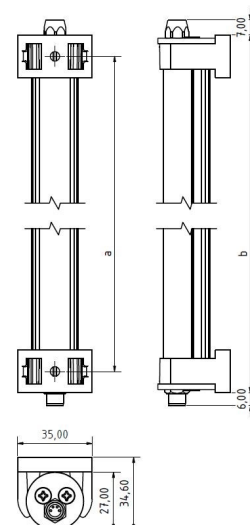

LED ELN-RGBW 140 PMMA_d-M8D-57

Art. Nr. 1-000000-07523

Ktl. Nr. 15081097

SANGEL[®]
Systemtechnik

Lichtfarbe / Light Colour	5000 K
Schutzart / Internal Protection	IP54
Netzanschluss / Main Supply	24 V DC
Bestückt / Fitted With	LED
Betriebsgerät / Work Equipment	-
Schutzklasse / Protection Class	3
Leistung / Power (W/R/G/B)	4,075W / 1,025W / 0,75W / 0,97
Lichtstrom / Luminous Flux (W/R/G/B)	317lm / 23lm / 42lm / 13lm
Farbtreue / Colour Rendering	RA / CRI ≥80
Betriebstemperatur / Operating Temp.	-20°C / 45°C
Lebensdauer / Lifetime	min. 60000 h
Optik / Optics	120°
Maße / Dimensions	a= 150, b= 185mm
Anschluss / Connection Type	M8, 5-pol, b-codiert
Kaskadierbar / Cascadable	ja
Gehäuse / Housing	Aluminium
Gewicht(Netto) / Weight(Net)	0,25 kg
Abdeckung / Cover	PMMA
Befestigung / Fastening	drehbar

Zubehör / Equipment

LED ELN-RGBW 280 PMMA_d-M8-57

Art. Nr. 1-000000-06628

Ktl. Nr. 15070702

SANGEL[®]
Systemtechnik

Lichtfarbe / Light Colour	5000 K
Schutzart / Internal Protection	IP54
Netzanschluss / Main Supply	24 V DC
Bestückt / Fitted With	LED
Betriebsgerät / Work Equipment	-
Schutzklasse / Protection Class	3
Leistung / Power (W/R/G/B)	8,15W / 2,05W / 1,5W / 2,0W
Lichtstrom / Luminous Flux (W/R/G/B)	634lm / 45lm / 84lm / 26lm
Farbtreue / Colour Rendering	RA / CRI ≥80
Betriebstemperatur / Operating Temp.	-20°C / 45°C
Lebensdauer / Lifetime	min. 60000 h
Optik / Optics	120°
Maße / Dimensions	a= 290, b= 315mm
Anschluss / Connection Type	M8, 5-pol, b-codiert
Kaskadierbar / Cascadable	nein
Gehäuse / Housing	Aluminium
Gewicht(Netto) / Weight(Net)	0,33 kg
Abdeckung / Cover	PMMA
Befestigung / Fastening	drehbar
Zubehör / Equipment	