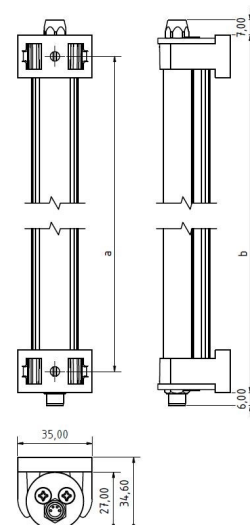

Zubehör / Equipment

LED ELN-RGBW 280 PMMA_d-M8-57

Art. Nr. 1-000000-06628

Ktl. Nr. 15070702

SANGEL[®]
Systemtechnik

Lichtfarbe / Light Colour	5000 K
Schutzart / Internal Protection	IP54
Netzanschluss / Main Supply	24 V DC
Bestückt / Fitted With	LED
Betriebsgerät / Work Equipment	-
Schutzklasse / Protection Class	3
Leistung / Power (W/R/G/B)	8,15W / 2,05W / 1,5W / 2,0W
Lichtstrom / Luminous Flux (W/R/G/B)	634lm / 45lm / 84lm / 26lm
Farbtreue / Colour Rendering	RA / CRI ≥80
Betriebstemperatur / Operating Temp.	-20°C / 45°C
Lebensdauer / Lifetime	min. 60000 h
Optik / Optics	120°
Maße / Dimensions	a= 290, b= 315mm
Anschluss / Connection Type	M8, 5-pol, b-codiert
Kaskadierbar / Cascadable	nein
Gehäuse / Housing	Aluminium
Gewicht(Netto) / Weight(Net)	0,33 kg
Abdeckung / Cover	PMMA
Befestigung / Fastening	drehbar
Zubehör / Equipment	

LED ELN-RGBW 280 PMMA_d-M8D-57

Art. Nr. 1-000000-06632

Ktl. Nr. 15070706

SANGEL[®]
Systemtechnik

Lichtfarbe / Light Colour	5000 K
Schutzart / Internal Protection	IP54
Netzanschluss / Main Supply	24 V DC
Bestückt / Fitted With	LED
Betriebsgerät / Work Equipment	-
Schutzklasse / Protection Class	3
Leistung / Power (W/R/G/B)	8,15W / 2,05W / 1,5W / 2,0W
Lichtstrom / Luminous Flux (W/R/G/B)	634lm / 45lm / 84lm / 26lm
Farbtreue / Colour Rendering	RA / CRI ≥80
Betriebstemperatur / Operating Temp.	-20°C / 45°C
Lebensdauer / Lifetime	min. 60000 h
Optik / Optics	120°
Maße / Dimensions	a= 290, b= 315mm
Anschluss / Connection Type	M8, 5-pol, b-codiert
Kaskadierbar / Cascadable	ja
Gehäuse / Housing	Aluminium
Gewicht(Netto) / Weight(Net)	0,33 kg
Abdeckung / Cover	PMMA
Befestigung / Fastening	drehbar
Zubehör / Equipment	