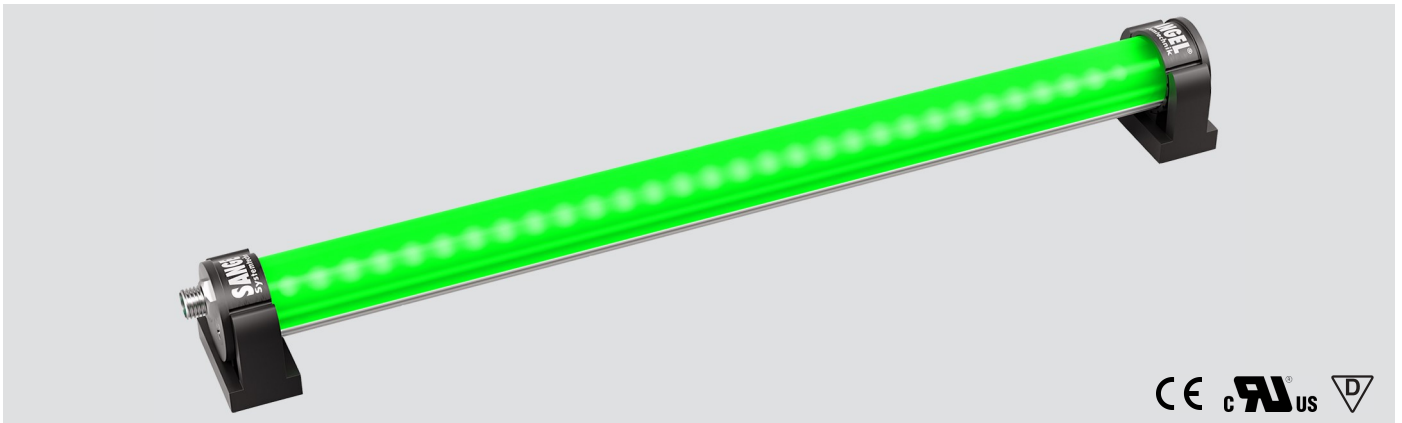

LED ELN-RGBW 560 PMMA_d-M8D-57

Art. Nr. 1-000000-06633

Ktl. Nr. 15070707

SANGEL®
Systemtechnik

Lichtfarbe / Light Colour	5000 K
Schutzart / Internal Protection	IP54
Netzanschluss / Main Supply	24 V DC
Bestückt / Fitted With	LED
Betriebsgerät / Work Equipment	-
Schutzklasse / Protection Class	3
Leistung / Power (W/R/G/B)	16,3W / 4,1W / 3W / 3,9W
Lichstrom / Luminous Flux (W/R/G/B)	1268lm / 90lm / 168lm / 51lm
Farbtreue / Colour Rendering	RA / CRI ≥80
Betriebstemperatur / Operating Temp.	-20°C / 45°C
Lebensdauer / Lifetime	min. 60000 h
Optik / Optics	120°
Maße / Dimensions	a= 570, b= 595mm
Anschluss / Connection Type	M8, 5-pol, b-codiert
Kaskadierbar / Cascadable	ja
Gehäuse / Housing	Aluminium
Gewicht(Netto) / Weight(Net)	0,6 kg
Abdeckung / Cover	PMMA
Befestigung / Fastening	drehbar

Zubehör / Equipment