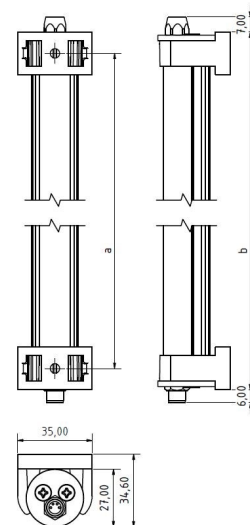

LED ELN-RGBW 560 PMMA_d-M8-57

Art. Nr. 1-000000-06629

Ktl. Nr. 15070703

SANGEL[®]
Systemtechnik

Lichtfarbe / Light Colour	5000 K
Schutzart / Internal Protection	IP54
Netzanschluss / Main Supply	24 V DC
Bestückt / Fitted With	LED
Betriebsgerät / Work Equipment	-
Schutzklasse / Protection Class	3
Leistung / Power (W/R/G/B)	16,3W / 4,1W / 3W / 3,9W
Lichtstrom / Luminous Flux (W/R/G/B)	1268lm / 90lm / 168lm / 51lm
Farbtreue / Colour Rendering	RA / CRI ≥80
Betriebstemperatur / Operating Temp.	-20°C / 45°C
Lebensdauer / Lifetime	min. 60000 h
Optik / Optics	120°
Maße / Dimensions	a= 570, b= 595mm
Anschluss / Connection Type	M8, 5-pol, b-codiert
Kaskadierbar / Cascadable	nein
Gehäuse / Housing	Aluminium
Gewicht(Netto) / Weight(Net)	0,6 kg
Abdeckung / Cover	PMMA
Befestigung / Fastening	drehbar
Zubehör / Equipment	

LED ELN-RGBW 560 PMMA_d-M8D-57

Art. Nr. 1-000000-06633

Ktl. Nr. 15070707

SANGEL[®]
Systemtechnik

Lichtfarbe / Light Colour	5000 K
Schutzart / Internal Protection	IP54
Netzanschluss / Main Supply	24 V DC
Bestückt / Fitted With	LED
Betriebsgerät / Work Equipment	-
Schutzklasse / Protection Class	3
Leistung / Power (W/R/G/B)	16,3W / 4,1W / 3W / 3,9W
Lichstrom / Luminous Flux (W/R/G/B)	1268lm / 90lm / 168lm / 51lm
Farbtreue / Colour Rendering	RA / CRI ≥80
Betriebstemperatur / Operating Temp.	-20°C / 45°C
Lebensdauer / Lifetime	min. 60000 h
Optik / Optics	120°
Maße / Dimensions	a= 570, b= 595mm
Anschluss / Connection Type	M8, 5-pol, b-codiert
Kaskadierbar / Cascadable	ja
Gehäuse / Housing	Aluminium
Gewicht(Netto) / Weight(Net)	0,6 kg
Abdeckung / Cover	PMMA
Befestigung / Fastening	drehbar