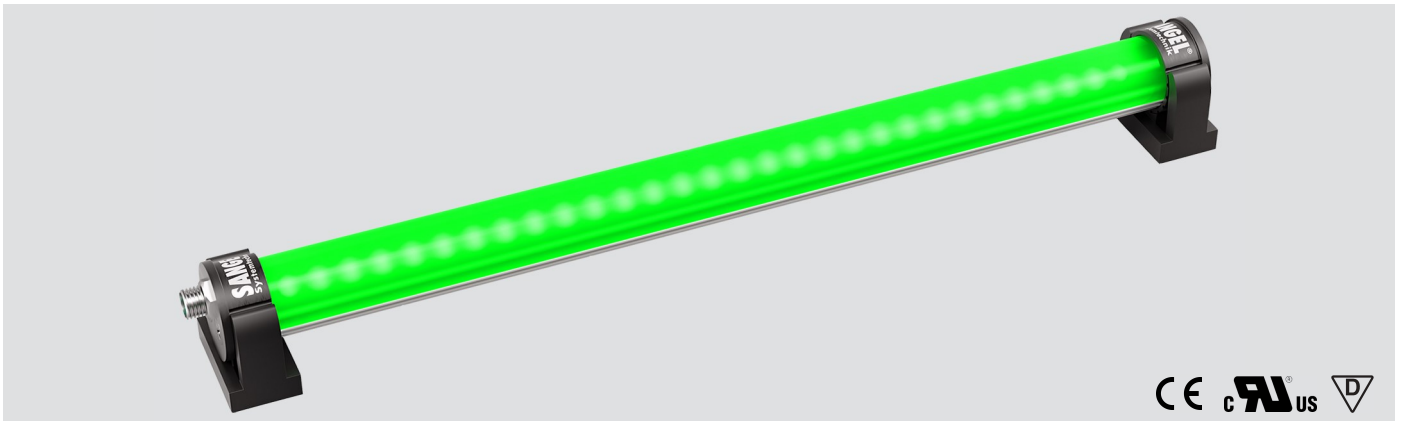

LED ELN-RGBW 1120 PMMA_d-M8-57

Art. Nr. 1-000000-06631

Ktl. Nr. 15070705

SANGEL[®]
Systemtechnik

Lichtfarbe / Light Colour	5000 K
Schutzart / Internal Protection	IP54
Netzanschluss / Main Supply	24 V DC
Bestückt / Fitted With	LED
Betriebsgerät / Work Equipment	-
Schutzklasse / Protection Class	3
Leistung / Power (W/R/G/B)	32,6W / 8,2W / 6W / 7,8W
Lichtstrom / Luminous Flux (W/R/G/B)	2536lm / 180lm / 336lm / 102lm
Farbtreue / Colour Rendering	RA / CRI ≥80
Betriebstemperatur / Operating Temp.	-20°C / 45°C
Lebensdauer / Lifetime	min. 60000 h
Optik / Optics	120°
Maße / Dimensions	a= 1130, b= 1155mm
Anschluss / Connection Type	M8, 5-pol, b-codiert
Kaskadierbar / Cascadable	nein
Gehäuse / Housing	Aluminium
Gewicht(Netto) / Weight(Net)	1 kg
Abdeckung / Cover	PMMA
Befestigung / Fastening	drehbar

Zubehör / Equipment

LED ELN-RGBW 1400 PMMA_d-M8-57

Art. Nr. 1-000000-07478

Ktl. Nr. 15071094

SANGEL[®]
Systemtechnik

Lichtfarbe / Light Colour	5000 K
Schutzart / Internal Protection	IP54
Netzanschluss / Main Supply	24 V DC
Bestückt / Fitted With	LED
Betriebsgerät / Work Equipment	-
Schutzklasse / Protection Class	3
Leistung / Power (W/R/G/B)	40,75W / 10,3W / 7,5W / 9,8W
Lichtstrom / Luminous Flux (W/R/G/B)	3170lm / 225lm / 420lm / 128lm
Farbtreue / Colour Rendering	RA / CRI ≥80
Betriebstemperatur / Operating Temp.	-20°C / 45°C
Lebensdauer / Lifetime	min. 60000 h
Optik / Optics	120°
Maße / Dimensions	a= 1410, b= 1435mm
Anschluss / Connection Type	M8, 5-pol, b-codiert
Kaskadierbar / Cascadable	nein
Gehäuse / Housing	Aluminium
Gewicht(Netto) / Weight(Net)	1,4 kg
Abdeckung / Cover	PMMA
Befestigung / Fastening	drehbar