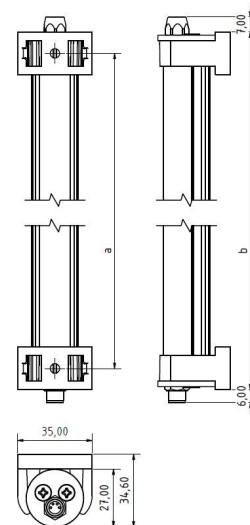

LED ELN-RGBW 140 PMMA_d-M8-57

Art. Nr. 1-000000-07522

Ktl. Nr. 15071096

SANGEL[®]
Systemtechnik

Lichtfarbe / Light Colour	5000 K
Schutzart / Internal Protection	IP54
Netzanschluss / Main Supply	24 V DC
Bestückt / Fitted With	LED
Betriebsgerät / Work Equipment	-
Schutzklasse / Protection Class	3
Leistung / Power (W/R/G/B)	4,075W / 1,025W / 0,75W / 0,97
Lichtstrom / Luminous Flux (W/R/G/B)	317lm / 23lm / 42lm / 13lm
Farbtreue / Colour Rendering	RA / CRI ≥80
Betriebstemperatur / Operating Temp.	-20°C / 45°C
Lebensdauer / Lifetime	min. 60000 h
Optik / Optics	120°
Maße / Dimensions	a= 150, b= 185mm
Anschluss / Connection Type	M8, 5-pol, b-codiert
Kaskadierbar / Cascadable	nein
Gehäuse / Housing	Aluminium
Gewicht(Netto) / Weight(Net)	0,25 kg
Abdeckung / Cover	PMMA
Befestigung / Fastening	drehbar
Zubehör / Equipment	

Zubehör / Equipment

LED ELN-RGBW 280 PMMA_d-M8-57

Art. Nr. 1-000000-06628

Ktl. Nr. 15070702

SANGEL[®]
Systemtechnik

Lichtfarbe / Light Colour	5000 K
Schutzart / Internal Protection	IP54
Netzanschluss / Main Supply	24 V DC
Bestückt / Fitted With	LED
Betriebsgerät / Work Equipment	-
Schutzklasse / Protection Class	3
Leistung / Power (W/R/G/B)	8,15W / 2,05W / 1,5W / 2,0W
Lichtstrom / Luminous Flux (W/R/G/B)	634lm / 45lm / 84lm / 26lm
Farbtreue / Colour Rendering	RA / CRI ≥80
Betriebstemperatur / Operating Temp.	-20°C / 45°C
Lebensdauer / Lifetime	min. 60000 h
Optik / Optics	120°
Maße / Dimensions	a= 290, b= 315mm
Anschluss / Connection Type	M8, 5-pol, b-codiert
Kaskadierbar / Cascadable	nein
Gehäuse / Housing	Aluminium
Gewicht(Netto) / Weight(Net)	0,33 kg
Abdeckung / Cover	PMMA
Befestigung / Fastening	drehbar
Zubehör / Equipment	