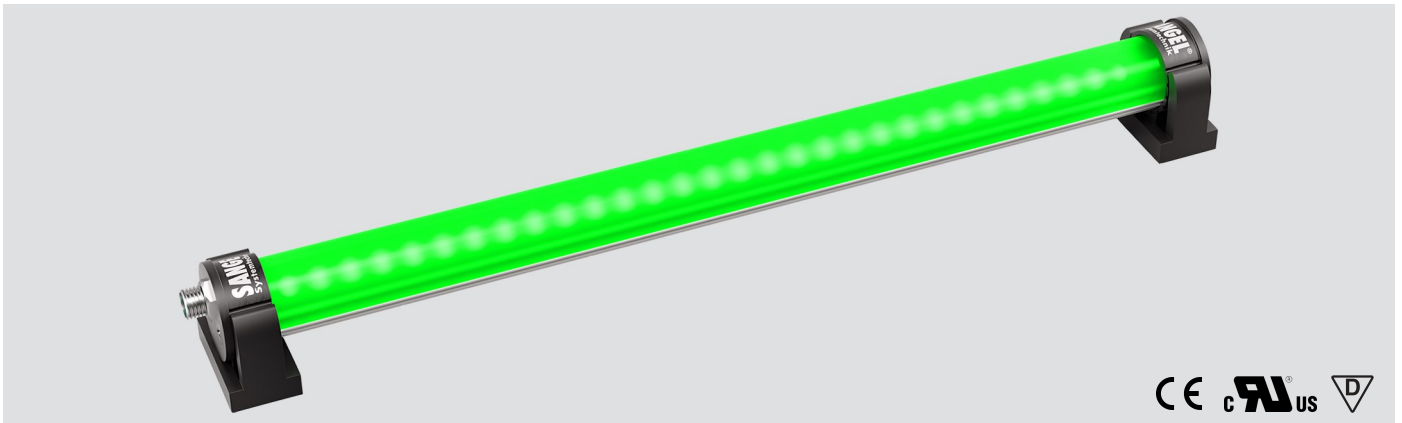

LED ELN-RGBW 1120 PMMA_d-M8-57

Art. Nr. 1-000000-06631

Ktl. Nr. 15070705

SANGEL®
Systemtechnik

Lichtfarbe / Light Colour	5000 K
Schutzart / Internal Protection	IP54
Netzanschluss / Main Supply	24 V DC
Bestückt / Fitted With	LED
Betriebsgerät / Work Equipment	-
Schutzklasse / Protection Class	3
Leistung / Power (W/R/G/B)	32,6W / 8,2W / 6W / 7,8W
Lichtstrom / Luminous Flux (W/R/G/B)	2536lm / 180lm / 336lm / 102lm
Farbtreue / Colour Rendering	RA / CRI ≥80
Betriebstemperatur / Operating Temp.	-20°C / 45°C
Lebensdauer / Lifetime	min. 60000 h
Optik / Optics	120°
Maße / Dimensions	a= 1130, b= 1155mm
Anschluss / Connection Type	M8, 5-pol, b-codiert
Kaskadierbar / Cascadable	nein
Gehäuse / Housing	Aluminium
Gewicht(Netto) / Weight(Net)	1 kg
Abdeckung / Cover	PMMA
Befestigung / Fastening	drehbar

Zubehör / Equipment