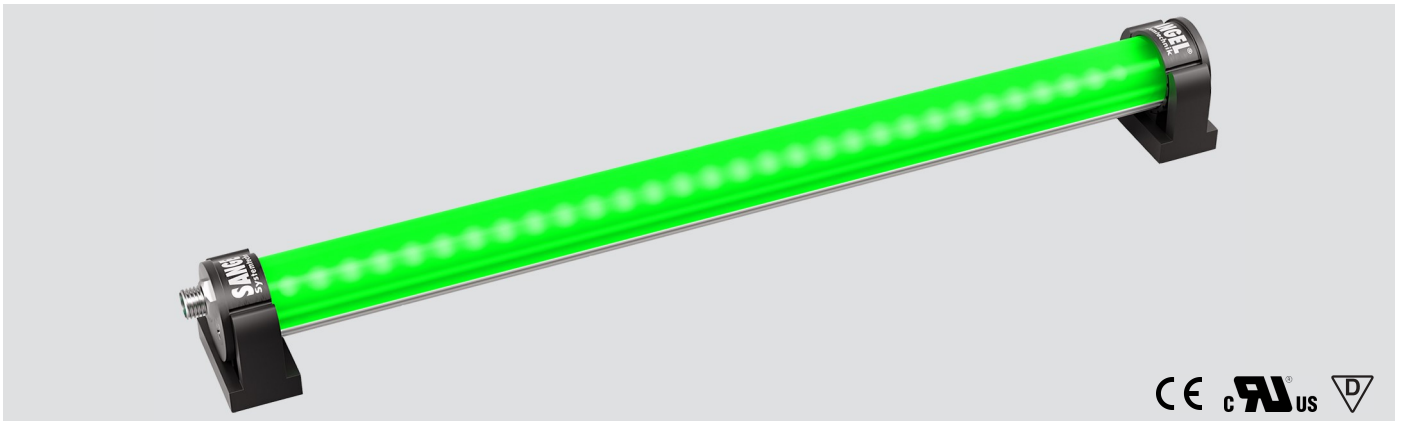

LED ELN-RGBW 560 PMMA_d-M8D-57

Art. Nr. 1-000000-06633

Ktl. Nr. 15070707

SANGEL[®]
Systemtechnik

Lichtfarbe / Light Colour	5000 K
Schutzart / Internal Protection	IP54
Netzanschluss / Main Supply	24 V DC
Bestückt / Fitted With	LED
Betriebsgerät / Work Equipment	-
Schutzklasse / Protection Class	3
Leistung / Power (W/R/G/B)	16,3W / 4,1W / 3W / 3,9W
Lichstrom / Luminous Flux (W/R/G/B)	1268lm / 90lm / 168lm / 51lm
Farbtreue / Colour Rendering	RA / CRI ≥80
Betriebstemperatur / Operating Temp.	-20°C / 45°C
Lebensdauer / Lifetime	min. 60000 h
Optik / Optics	120°
Maße / Dimensions	a= 570, b= 595mm
Anschluss / Connection Type	M8, 5-pol, b-codiert
Kaskadierbar / Cascadable	ja
Gehäuse / Housing	Aluminium
Gewicht(Netto) / Weight(Net)	0,6 kg
Abdeckung / Cover	PMMA
Befestigung / Fastening	drehbar

Zubehör / Equipment

LED ELN-RGBW 840 PMMA_d-M8-57

Art. Nr. 1-000000-06630

Ktl. Nr. 15070704

SANGEL[®]
Systemtechnik

Lichtfarbe / Light Colour	5000 K
Schutzart / Internal Protection	IP54
Netzanschluss / Main Supply	24 V DC
Bestückt / Fitted With	LED
Betriebsgerät / Work Equipment	-
Schutzklasse / Protection Class	3
Leistung / Power (W/R/G/B)	24,45W / 6,15W / 4,5W / 5,9W
Lichtstrom / Luminous Flux (W/R/G/B)	1902lm / 135lm / 252lm / 77lm
Farbtreue / Colour Rendering	RA / CRI ≥80
Betriebstemperatur / Operating Temp.	-20°C / 45°C
Lebensdauer / Lifetime	min. 60000 h
Optik / Optics	120°
Maße / Dimensions	a= 850, b= 875mm
Anschluss / Connection Type	M8, 5-pol, b-codiert
Kaskadierbar / Cascadable	nein
Gehäuse / Housing	Aluminium
Gewicht(Netto) / Weight(Net)	0,8 kg
Abdeckung / Cover	PMMA
Befestigung / Fastening	drehbar
Zubehör / Equipment	