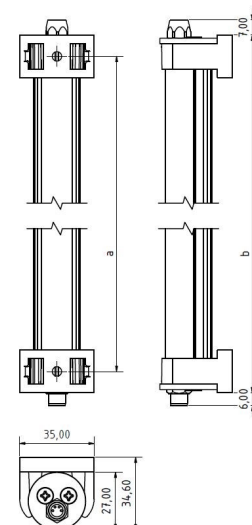

LED ELN-RGBW 560 PMMA_d-M8D-57

Art. Nr. 1-000000-06633

Ktl. Nr. 15070707

SANGEL[®]
Systemtechnik

Lichtfarbe / Light Colour	5000 K
Schutzart / Internal Protection	IP54
Netzanschluss / Main Supply	24 V DC
Bestückt / Fitted With	LED
Betriebsgerät / Work Equipment	-
Schutzklasse / Protection Class	3
Leistung / Power (W/R/G/B)	16,3W / 4,1W / 3W / 3,9W
Lichstrom / Luminous Flux (W/R/G/B)	1268lm / 90lm / 168lm / 51lm
Farbtreue / Colour Rendering	RA / CRI ≥80
Betriebstemperatur / Operating Temp.	-20°C / 45°C
Lebensdauer / Lifetime	min. 60000 h
Optik / Optics	120°
Maße / Dimensions	a= 570, b= 595mm
Anschluss / Connection Type	M8, 5-pol, b-codiert
Kaskadierbar / Cascadable	ja
Gehäuse / Housing	Aluminium
Gewicht(Netto) / Weight(Net)	0,6 kg
Abdeckung / Cover	PMMA
Befestigung / Fastening	drehbar

Zubehör / Equipment

LED ELN-RGBW 840 PMMA_d-M8-57

Art. Nr. 1-000000-06630

Ktl. Nr. 15070704

SANGEL[®]
Systemtechnik

Lichtfarbe / Light Colour	5000 K
Schutzart / Internal Protection	IP54
Netzanschluss / Main Supply	24 V DC
Bestückt / Fitted With	LED
Betriebsgerät / Work Equipment	-
Schutzklasse / Protection Class	3
Leistung / Power (W/R/G/B)	24,45W / 6,15W / 4,5W / 5,9W
Lichtstrom / Luminous Flux (W/R/G/B)	1902lm / 135lm / 252lm / 77lm
Farbtreue / Colour Rendering	RA / CRI ≥80
Betriebstemperatur / Operating Temp.	-20°C / 45°C
Lebensdauer / Lifetime	min. 60000 h
Optik / Optics	120°
Maße / Dimensions	a= 850, b= 875mm
Anschluss / Connection Type	M8, 5-pol, b-codiert
Kaskadierbar / Cascadable	nein
Gehäuse / Housing	Aluminium
Gewicht(Netto) / Weight(Net)	0,8 kg
Abdeckung / Cover	PMMA
Befestigung / Fastening	drehbar
Zubehör / Equipment	