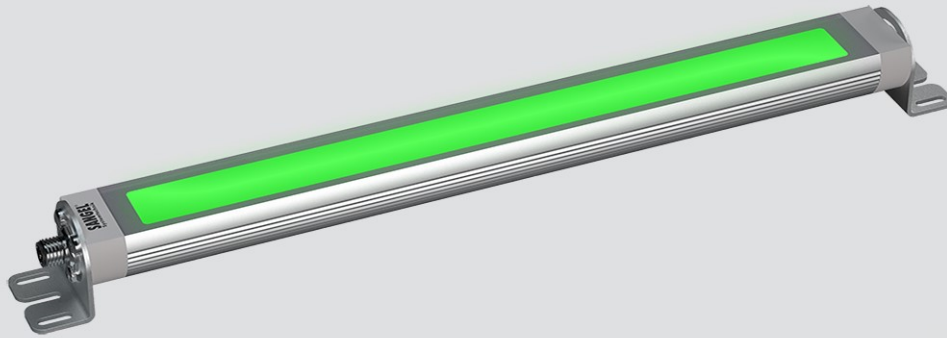

LED LR40-RGBW 1040 PMMA_d-M12D-57

Art. Nr. 1-000000-07370

Ktl. Nr. 15071055

SANGEL®
Systemtechnik