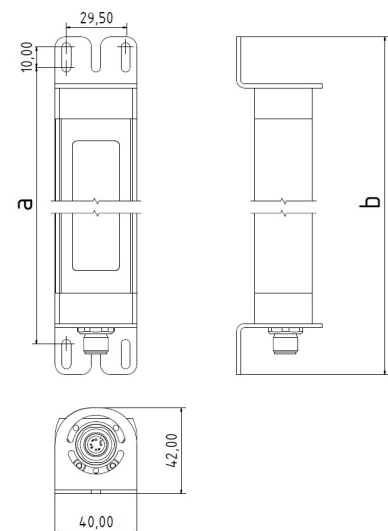

LED LR40-RGBW 610 PMMA_d-M12D-57

Art. Nr. 1-000000-06975

Ktl. Nr. 15070986

SANGEL[®]
Systemtechnik

Lichtfarbe / Light Colour	5000 K
Schutzart / Internal Protection	IP67
Netzanschluss / Main Supply	24 V DC
Bestückt / Fitted With	LED
Betriebsgerät / Work Equipment	-
Schutzklasse / Protection Class	3
Leistung / Power (W/R/G/B)	15,3W / 8W / 7,6W / 7,8W
Lichtstrom / Luminous Flux (W/R/G/B)	1820lm / 224lm / 280lm / 102,4l
Farbtreue / Colour Rendering	RA / CRI ≥80
Betriebstemperatur / Operating Temp.	-20°C / 45°C
Lebensdauer / Lifetime	min. 60000 h
Optik / Optics	100°
Maße / Dimensions	a= 630, b= 660mm
Anschluss / Connection Type	M12, 5-pol, a-codiert
Kaskadierbar / Cascadable	ja
Gehäuse / Housing	Aluminium
Gewicht(Netto) / Weight(Net)	1,4 kg
Abdeckung / Cover	PMMA
Befestigung / Fastening	drehbar
Zubehör / Equipment	Winkel inkl.

LED LR40-RGBW 1040 PMMA_d-M12-57

Art. Nr. 1-000000-07368

Ktl. Nr. 15071053

SANGEL[®]
Systemtechnik

Lichtfarbe / Light Colour	5000 K
Schutzart / Internal Protection	IP67
Netzanschluss / Main Supply	24 V DC
Bestückt / Fitted With	LED
Betriebsgerät / Work Equipment	-
Schutzklasse / Protection Class	3
Leistung / Power (W/R/G/B)	26,8W / 14,1W / 13,3W / 13,5W
Lichtstrom / Luminous Flux (W/R/G/B)	3185lm / 392lm / 490lm / 179,2l
Farbtreue / Colour Rendering	RA / CRI ≥80
Betriebstemperatur / Operating Temp.	-20°C / 45°C
Lebensdauer / Lifetime	min. 60000 h
Optik / Optics	100°
Maße / Dimensions	a= 1060, b= 1090mm
Anschluss / Connection Type	M12, 5-pol, a-codiert
Kaskadierbar / Cascadable	nein
Gehäuse / Housing	Aluminium
Gewicht(Netto) / Weight(Net)	2,4 kg
Abdeckung / Cover	PMMA
Befestigung / Fastening	drehbar
Zubehör / Equipment	Winkel inkl.