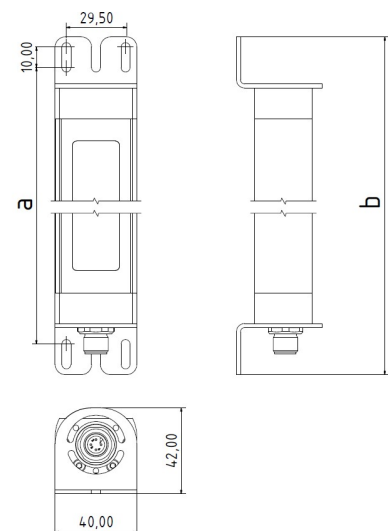

LED LR40-RGBW 190 PMMA_d-M12D-57

Art. Nr. 1-000000-07353

Ktl. Nr. 15071051

SANGEL[®]
Systemtechnik

Lichtfarbe / Light Colour	5000 K
Schutzart / Internal Protection	IP67
Netzanschluss / Main Supply	24 V DC
Bestückt / Fitted With	LED
Betriebsgerät / Work Equipment	-
Schutzklasse / Protection Class	3
Leistung / Power (W/R/G/B)	3,8W / 2W / 1,9W / 1,9W
Lichtstrom / Luminous Flux (W/R/G/B)	455lm / 56lm / 70lm / 25,6lm
Farbtreue / Colour Rendering	RA / CRI ≥80
Betriebstemperatur / Operating Temp.	-20°C / 45°C
Lebensdauer / Lifetime	min. 60000 h
Optik / Optics	100°
Maße / Dimensions	a= 210, b= 240mm
Anschluss / Connection Type	M12, 5-pol, a-codiert
Kaskadierbar / Cascadable	ja
Gehäuse / Housing	Aluminium
Gewicht(Netto) / Weight(Net)	0,45 kg
Abdeckung / Cover	PMMA
Befestigung / Fastening	drehbar
Zubehör / Equipment	Winkel inkl.

LED LR40-RGBW 365 PMMA_d-M12-57

Art. Nr. 1-000000-06969

Ktl. Nr. 15070980

SANGEL[®]
Systemtechnik

Lichtfarbe / Light Colour	5000 K
Schutzart / Internal Protection	IP67
Netzanschluss / Main Supply	24 V DC
Bestückt / Fitted With	LED
Betriebsgerät / Work Equipment	-
Schutzklasse / Protection Class	3
Leistung / Power (W/R/G/B)	7,7W / 4W / 3,8W / 3,9W
Lichtstrom / Luminous Flux (W/R/G/B)	912lm / 112lm / 140lm / 51,2lm
Farbtreue / Colour Rendering	RA / CRI ≥80
Betriebstemperatur / Operating Temp.	-20°C / 45°C
Lebensdauer / Lifetime	min. 60000 h
Optik / Optics	100°
Maße / Dimensions	a= 385, b= 415mm
Anschluss / Connection Type	M12, 5-pol, a-codiert
Kaskadierbar / Cascadable	nein
Gehäuse / Housing	Aluminium
Gewicht(Netto) / Weight(Net)	0,81 kg
Abdeckung / Cover	PMMA
Befestigung / Fastening	drehbar
Zubehör / Equipment	Winkel inkl.