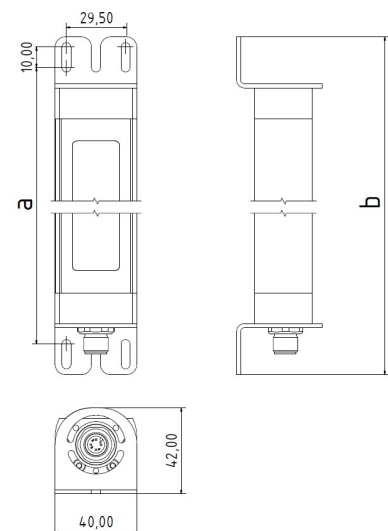

LED LR40-RGBW 365 PMMA_d-M12D-57

Art. Nr. 1-000000-06971

Ktl. Nr. 15070982

SANGEL[®]
Systemtechnik

Lichtfarbe / Light Colour	5000 K
Schutzart / Internal Protection	IP67
Netzanschluss / Main Supply	24 V DC
Bestückt / Fitted With	LED
Betriebsgerät / Work Equipment	-
Schutzklasse / Protection Class	3
Leistung / Power (W/R/G/B)	7,7W / 4W / 3,8W / 3,9W
Lichtstrom / Luminous Flux (W/R/G/B)	912lm / 112lm / 140lm / 51,2lm
Farbtreue / Colour Rendering	RA / CRI ≥80
Betriebstemperatur / Operating Temp.	-20°C / 45°C
Lebensdauer / Lifetime	min. 60000 h
Optik / Optics	100°
Maße / Dimensions	a= 385, b= 415mm
Anschluss / Connection Type	M12, 5-pol, a-codiert
Kaskadierbar / Cascadable	ja
Gehäuse / Housing	Aluminium
Gewicht(Netto) / Weight(Net)	0,81 kg
Abdeckung / Cover	PMMA
Befestigung / Fastening	drehbar
Zubehör / Equipment	Winkel inkl.

LED LR40-RGBW 610 PMMA_d-M12-57

Art. Nr. 1-000000-06973

Ktl. Nr. 15070984

SANGEL[®]
Systemtechnik

Lichtfarbe / Light Colour	5000 K
Schutzart / Internal Protection	IP67
Netzanschluss / Main Supply	24 V DC
Bestückt / Fitted With	LED
Betriebsgerät / Work Equipment	-
Schutzklasse / Protection Class	3
Leistung / Power (W/R/G/B)	15,3W / 8W / 7,6W / 7,8W
Lichtstrom / Luminous Flux (W/R/G/B)	1820lm / 224lm / 280lm / 102,4l
Farbtreue / Colour Rendering	RA / CRI ≥80
Betriebstemperatur / Operating Temp.	-20°C / 45°C
Lebensdauer / Lifetime	min. 60000 h
Optik / Optics	100°
Maße / Dimensions	a= 630, b= 660mm
Anschluss / Connection Type	M12, 5-pol, a-codiert
Kaskadierbar / Cascadable	nein
Gehäuse / Housing	Aluminium
Gewicht(Netto) / Weight(Net)	1,4 kg
Abdeckung / Cover	PMMA
Befestigung / Fastening	drehbar
Zubehör / Equipment	Winkel inkl.