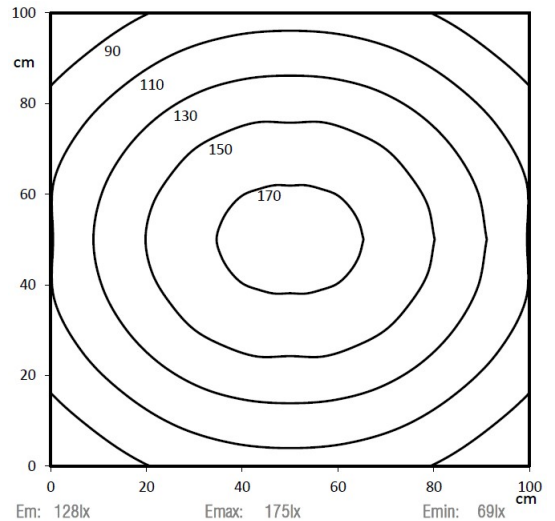

LED LR40-RGBW 365 PMMA_d-M12D-57

Art. Nr. 1-000000-06971

Ktl. Nr. 15070982

SANGEL[®]
Systemtechnik

Lichtfarbe / Light Colour	5000 K
Schutzart / Internal Protection	IP67
Netzanschluss / Main Supply	24 V DC
Bestückt / Fitted With	LED
Betriebsgerät / Work Equipment	-
Schutzklasse / Protection Class	3
Leistung / Power (W/R/G/B)	7,7W / 4W / 3,8W / 3,9W
Lichtstrom / Luminous Flux (W/R/G/B)	912lm / 112lm / 140lm / 51,2lm
Farbtreue / Colour Rendering	RA / CRI ≥80
Betriebstemperatur / Operating Temp.	-20°C / 45°C
Lebensdauer / Lifetime	min. 60000 h
Optik / Optics	100°
Maße / Dimensions	a= 385, b= 415mm
Anschluss / Connection Type	M12, 5-pol, a-codiert
Kaskadierbar / Cascadable	ja
Gehäuse / Housing	Aluminium
Gewicht(Netto) / Weight(Net)	0,81 kg
Abdeckung / Cover	PMMA
Befestigung / Fastening	drehbar
Zubehör / Equipment	Winkel inkl.