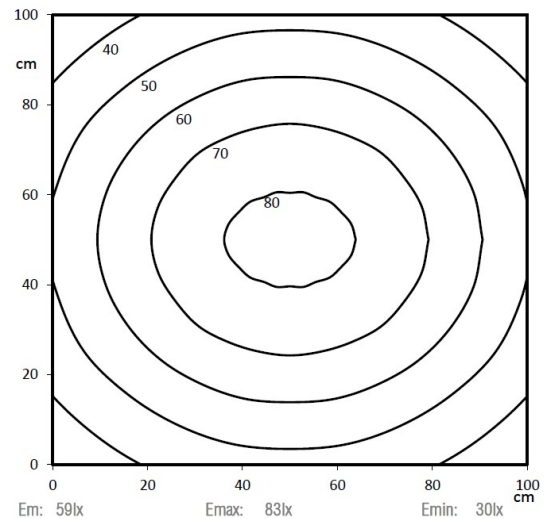

LED LR40-RGBW 190 PMMA_d-M12-57

Art. Nr. 1-000000-07351

Ktl. Nr. 15071049

SANGEL[®]
Systemtechnik

Lichtfarbe / Light Colour	5000 K
Schutzart / Internal Protection	IP67
Netzanschluss / Main Supply	24 V DC
Bestückt / Fitted With	LED
Betriebsgerät / Work Equipment	-
Schutzklasse / Protection Class	3
Leistung / Power (W/R/G/B)	3,8W / 2W / 1,9W / 1,9W
Lichtstrom / Luminous Flux (W/R/G/B)	455lm / 56lm / 70lm / 25,6lm
Farbtreue / Colour Rendering	RA / CRI ≥80
Betriebstemperatur / Operating Temp.	-20°C / 45°C
Lebensdauer / Lifetime	min. 60000 h
Optik / Optics	100°
Maße / Dimensions	a= 210, b= 240mm
Anschluss / Connection Type	M12, 5-pol, a-codiert
Kaskadierbar / Cascadable	nein
Gehäuse / Housing	Aluminium
Gewicht(Netto) / Weight(Net)	0,45 kg
Abdeckung / Cover	PMMA
Befestigung / Fastening	drehbar
Zubehör / Equipment	Winkel inkl.

LED LR40-RGBW 190 PMMA_d-M12D-57

Art. Nr. 1-000000-07353

Ktl. Nr. 15071051

SANGEL[®]
Systemtechnik

Lichtfarbe / Light Colour	5000 K
Schutzart / Internal Protection	IP67
Netzanschluss / Main Supply	24 V DC
Bestückt / Fitted With	LED
Betriebsgerät / Work Equipment	-
Schutzklasse / Protection Class	3
Leistung / Power (W/R/G/B)	3,8W / 2W / 1,9W / 1,9W
Lichtstrom / Luminous Flux (W/R/G/B)	455lm / 56lm / 70lm / 25,6lm
Farbtreue / Colour Rendering	RA / CRI ≥80
Betriebstemperatur / Operating Temp.	-20°C / 45°C
Lebensdauer / Lifetime	min. 60000 h
Optik / Optics	100°
Maße / Dimensions	a= 210, b= 240mm
Anschluss / Connection Type	M12, 5-pol, a-codiert
Kaskadierbar / Cascadable	ja
Gehäuse / Housing	Aluminium
Gewicht(Netto) / Weight(Net)	0,45 kg
Abdeckung / Cover	PMMA
Befestigung / Fastening	drehbar
Zubehör / Equipment	Winkel inkl.