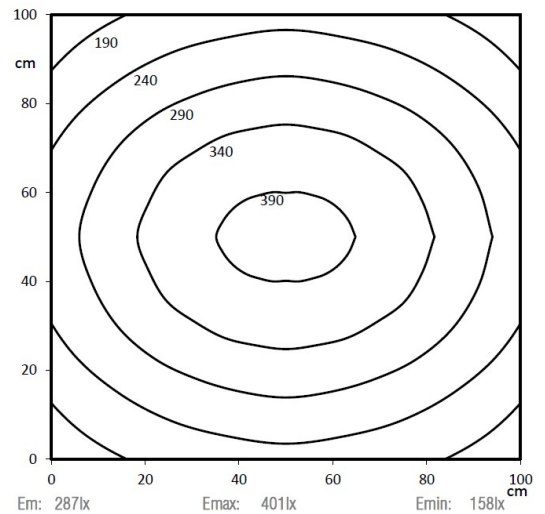

LED LR40-RGBW 610 PMMA_d-M12-57

Art. Nr. 1-000000-06973

Ktl. Nr. 15070984

SANGEL[®]
Systemtechnik

Lichtfarbe / Light Colour	5000 K
Schutzart / Internal Protection	IP67
Netzanschluss / Main Supply	24 V DC
Bestückt / Fitted With	LED
Betriebsgerät / Work Equipment	-
Schutzklasse / Protection Class	3
Leistung / Power (W/R/G/B)	15,3W / 8W / 7,6W / 7,8W
Lichtstrom / Luminous Flux (W/R/G/B)	1820lm / 224lm / 280lm / 102,4l
Farbtreue / Colour Rendering	RA / CRI ≥80
Betriebstemperatur / Operating Temp.	-20°C / 45°C
Lebensdauer / Lifetime	min. 60000 h
Optik / Optics	100°
Maße / Dimensions	a= 630, b= 660mm
Anschluss / Connection Type	M12, 5-pol, a-codiert
Kaskadierbar / Cascadable	nein
Gehäuse / Housing	Aluminium
Gewicht(Netto) / Weight(Net)	1,4 kg
Abdeckung / Cover	PMMA
Befestigung / Fastening	drehbar
Zubehör / Equipment	Winkel inkl.