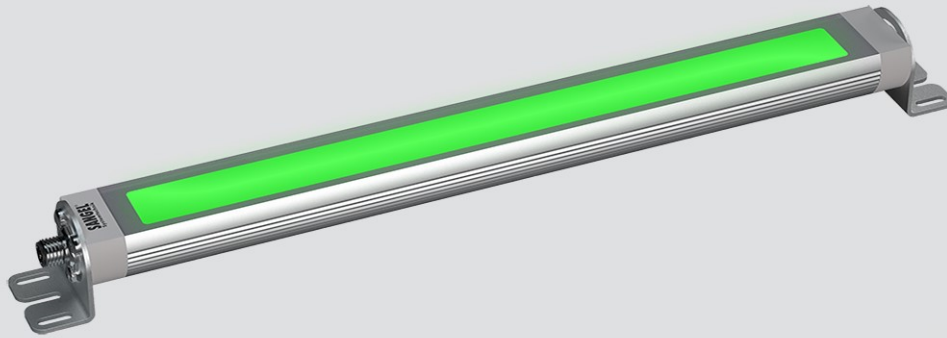

LED LR40-RGBW 190 PMMA_d-M12-57

Art. Nr. 1-000000-07351

Ktl. Nr. 15071049

SANGEL[®]
Systemtechnik

Lichtfarbe / Light Colour	5000 K
Schutzart / Internal Protection	IP67
Netzanschluss / Main Supply	24 V DC
Bestückt / Fitted With	LED
Betriebsgerät / Work Equipment	-
Schutzklasse / Protection Class	3
Leistung / Power (W/R/G/B)	3,8W / 2W / 1,9W / 1,9W
Lichtstrom / Luminous Flux (W/R/G/B)	455lm / 56lm / 70lm / 25,6lm
Farbtreue / Colour Rendering	RA / CRI ≥80
Betriebstemperatur / Operating Temp.	-20°C / 45°C
Lebensdauer / Lifetime	min. 60000 h
Optik / Optics	100°
Maße / Dimensions	a= 210, b= 240mm
Anschluss / Connection Type	M12, 5-pol, a-codiert
Kaskadierbar / Cascadable	nein
Gehäuse / Housing	Aluminium
Gewicht(Netto) / Weight(Net)	0,45 kg
Abdeckung / Cover	PMMA
Befestigung / Fastening	drehbar
Zubehör / Equipment	Winkel inkl.

LED LR40-RGBW 190 PMMA_d-M12D-57

Art. Nr. 1-000000-07353

Ktl. Nr. 15071051

SANGEL[®]
Systemtechnik

Lichtfarbe / Light Colour	5000 K
Schutzart / Internal Protection	IP67
Netzanschluss / Main Supply	24 V DC
Bestückt / Fitted With	LED
Betriebsgerät / Work Equipment	-
Schutzklasse / Protection Class	3
Leistung / Power (W/R/G/B)	3,8W / 2W / 1,9W / 1,9W
Lichtstrom / Luminous Flux (W/R/G/B)	455lm / 56lm / 70lm / 25,6lm
Farbtreue / Colour Rendering	RA / CRI ≥80
Betriebstemperatur / Operating Temp.	-20°C / 45°C
Lebensdauer / Lifetime	min. 60000 h
Optik / Optics	100°
Maße / Dimensions	a= 210, b= 240mm
Anschluss / Connection Type	M12, 5-pol, a-codiert
Kaskadierbar / Cascadable	ja
Gehäuse / Housing	Aluminium
Gewicht(Netto) / Weight(Net)	0,45 kg
Abdeckung / Cover	PMMA
Befestigung / Fastening	drehbar
Zubehör / Equipment	Winkel inkl.