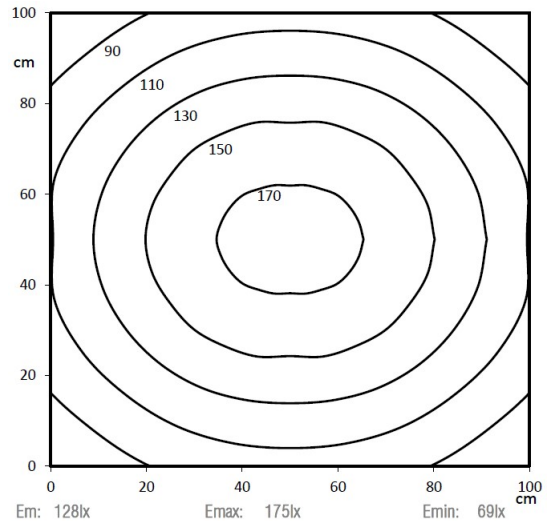

LED LR40-RGBW 365 PMMA_d-M12-57

Art. Nr. 1-000000-06969

Ktl. Nr. 15070980

SANGEL[®]
Systemtechnik

Lichtfarbe / Light Colour	5000 K
Schutzart / Internal Protection	IP67
Netzanschluss / Main Supply	24 V DC
Bestückt / Fitted With	LED
Betriebsgerät / Work Equipment	-
Schutzklasse / Protection Class	3
Leistung / Power (W/R/G/B)	7,7W / 4W / 3,8W / 3,9W
Lichtstrom / Luminous Flux (W/R/G/B)	912lm / 112lm / 140lm / 51,2lm
Farbtreue / Colour Rendering	RA / CRI ≥80
Betriebstemperatur / Operating Temp.	-20°C / 45°C
Lebensdauer / Lifetime	min. 60000 h
Optik / Optics	100°
Maße / Dimensions	a= 385, b= 415mm
Anschluss / Connection Type	M12, 5-pol, a-codiert
Kaskadierbar / Cascadable	nein
Gehäuse / Housing	Aluminium
Gewicht(Netto) / Weight(Net)	0,81 kg
Abdeckung / Cover	PMMA
Befestigung / Fastening	drehbar
Zubehör / Equipment	Winkel inkl.