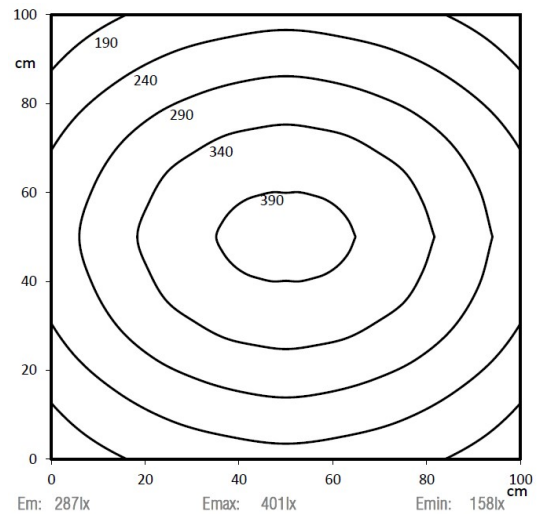

LED LR40-RGBW 610 PMMA_d-M12D-57

Art. Nr. 1-000000-06975

Ktl. Nr. 15070986

SANGEL[®]
Systemtechnik

Lichtfarbe / Light Colour	5000 K
Schutzart / Internal Protection	IP67
Netzanschluss / Main Supply	24 V DC
Bestückt / Fitted With	LED
Betriebsgerät / Work Equipment	-
Schutzklasse / Protection Class	3
Leistung / Power (W/R/G/B)	15,3W / 8W / 7,6W / 7,8W
Lichtstrom / Luminous Flux (W/R/G/B)	1820lm / 224lm / 280lm / 102,4l
Farbtreue / Colour Rendering	RA / CRI ≥80
Betriebstemperatur / Operating Temp.	-20°C / 45°C
Lebensdauer / Lifetime	min. 60000 h
Optik / Optics	100°
Maße / Dimensions	a= 630, b= 660mm
Anschluss / Connection Type	M12, 5-pol, a-codiert
Kaskadierbar / Cascadable	ja
Gehäuse / Housing	Aluminium
Gewicht(Netto) / Weight(Net)	1,4 kg
Abdeckung / Cover	PMMA
Befestigung / Fastening	drehbar
Zubehör / Equipment	Winkel inkl.