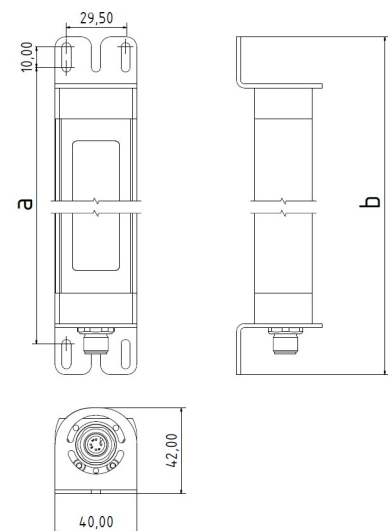

LED LR40-RGBW 610 PMMA_d-M12-57

Art. Nr. 1-000000-06973

Ktl. Nr. 15070984

SANGEL[®]
Systemtechnik

Lichtfarbe / Light Colour	5000 K
Schutzart / Internal Protection	IP67
Netzanschluss / Main Supply	24 V DC
Bestückt / Fitted With	LED
Betriebsgerät / Work Equipment	-
Schutzklasse / Protection Class	3
Leistung / Power (W/R/G/B)	15,3W / 8W / 7,6W / 7,8W
Lichtstrom / Luminous Flux (W/R/G/B)	1820lm / 224lm / 280lm / 102,4l
Farbtreue / Colour Rendering	RA / CRI ≥80
Betriebstemperatur / Operating Temp.	-20°C / 45°C
Lebensdauer / Lifetime	min. 60000 h
Optik / Optics	100°
Maße / Dimensions	a= 630, b= 660mm
Anschluss / Connection Type	M12, 5-pol, a-codiert
Kaskadierbar / Cascadable	nein
Gehäuse / Housing	Aluminium
Gewicht(Netto) / Weight(Net)	1,4 kg
Abdeckung / Cover	PMMA
Befestigung / Fastening	drehbar
Zubehör / Equipment	Winkel inkl.

LED LR40-RGBW 610 PMMA_d-M12D-57

Art. Nr. 1-000000-06975

Ktl. Nr. 15070986

SANGEL[®]
Systemtechnik

Lichtfarbe / Light Colour	5000 K
Schutzart / Internal Protection	IP67
Netzanschluss / Main Supply	24 V DC
Bestückt / Fitted With	LED
Betriebsgerät / Work Equipment	-
Schutzklasse / Protection Class	3
Leistung / Power (W/R/G/B)	15,3W / 8W / 7,6W / 7,8W
Lichtstrom / Luminous Flux (W/R/G/B)	1820lm / 224lm / 280lm / 102,4l
Farbtreue / Colour Rendering	RA / CRI ≥80
Betriebstemperatur / Operating Temp.	-20°C / 45°C
Lebensdauer / Lifetime	min. 60000 h
Optik / Optics	100°
Maße / Dimensions	a= 630, b= 660mm
Anschluss / Connection Type	M12, 5-pol, a-codiert
Kaskadierbar / Cascadable	ja
Gehäuse / Housing	Aluminium
Gewicht(Netto) / Weight(Net)	1,4 kg
Abdeckung / Cover	PMMA
Befestigung / Fastening	drehbar
Zubehör / Equipment	Winkel inkl.