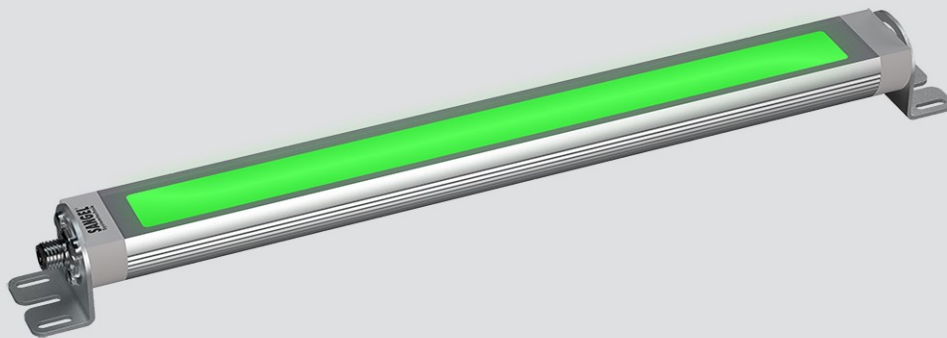

LED LR40-RGBW 1040 PMMA_d-M12-57

Art. Nr. 1-000000-07368

Ktl. Nr. 15071053

SANGEL®
Systemtechnik