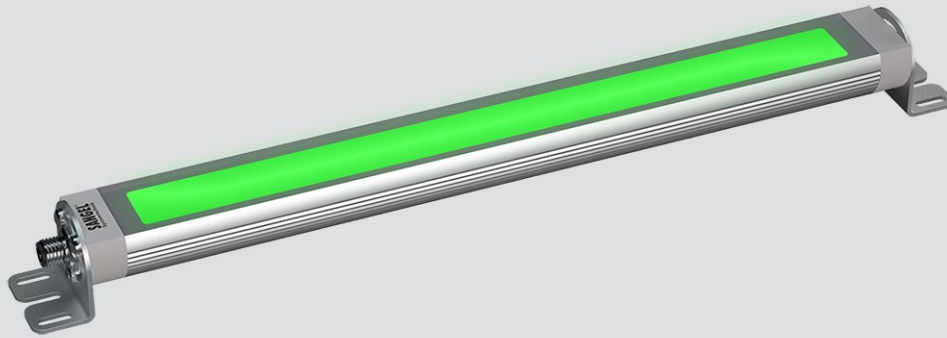

LED LR40-RGBW 365 PMMA_d-M12D-57

Art. Nr. 1-000000-06971

Ktl. Nr. 15070982

SANGEL[®]
Systemtechnik

Lichtfarbe / Light Colour	5000 K
Schutzart / Internal Protection	IP67
Netzanschluss / Main Supply	24 V DC
Bestückt / Fitted With	LED
Betriebsgerät / Work Equipment	-
Schutzklasse / Protection Class	3
Leistung / Power (W/R/G/B)	7,7W / 4W / 3,8W / 3,9W
Lichtstrom / Luminous Flux (W/R/G/B)	912lm / 112lm / 140lm / 51,2lm
Farbtreue / Colour Rendering	RA / CRI ≥80
Betriebstemperatur / Operating Temp.	-20°C / 45°C
Lebensdauer / Lifetime	min. 60000 h
Optik / Optics	100°
Maße / Dimensions	a= 385, b= 415mm
Anschluss / Connection Type	M12, 5-pol, a-codiert
Kaskadierbar / Cascadable	ja
Gehäuse / Housing	Aluminium
Gewicht(Netto) / Weight(Net)	0,81 kg
Abdeckung / Cover	PMMA
Befestigung / Fastening	drehbar
Zubehör / Equipment	Winkel inkl.

LED LR40-RGBW 610 PMMA_d-M12-57

Art. Nr. 1-000000-06973

Ktl. Nr. 15070984

SANGEL[®]
Systemtechnik

Lichtfarbe / Light Colour	5000 K
Schutzart / Internal Protection	IP67
Netzanschluss / Main Supply	24 V DC
Bestückt / Fitted With	LED
Betriebsgerät / Work Equipment	-
Schutzklasse / Protection Class	3
Leistung / Power (W/R/G/B)	15,3W / 8W / 7,6W / 7,8W
Lichtstrom / Luminous Flux (W/R/G/B)	1820lm / 224lm / 280lm / 102,4l
Farbtreue / Colour Rendering	RA / CRI ≥80
Betriebstemperatur / Operating Temp.	-20°C / 45°C
Lebensdauer / Lifetime	min. 60000 h
Optik / Optics	100°
Maße / Dimensions	a= 630, b= 660mm
Anschluss / Connection Type	M12, 5-pol, a-codiert
Kaskadierbar / Cascadable	nein
Gehäuse / Housing	Aluminium
Gewicht(Netto) / Weight(Net)	1,4 kg
Abdeckung / Cover	PMMA
Befestigung / Fastening	drehbar
Zubehör / Equipment	Winkel inkl.