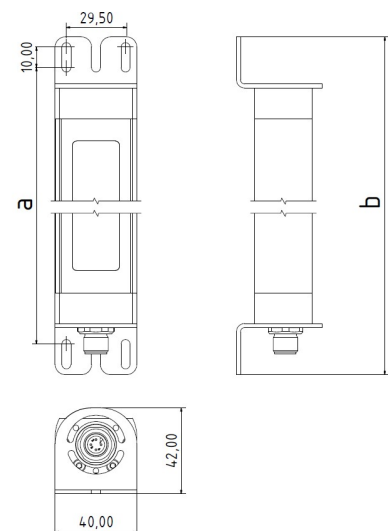

LED LR40-RGBW 190 PMMA_d-M12-57

Art. Nr. 1-000000-07351

Ktl. Nr. 15071049

SANGEL[®]
Systemtechnik

Lichtfarbe / Light Colour	5000 K
Schutzart / Internal Protection	IP67
Netzanschluss / Main Supply	24 V DC
Bestückt / Fitted With	LED
Betriebsgerät / Work Equipment	-
Schutzklasse / Protection Class	3
Leistung / Power (W/R/G/B)	3,8W / 2W / 1,9W / 1,9W
Lichtstrom / Luminous Flux (W/R/G/B)	455lm / 56lm / 70lm / 25,6lm
Farbtreue / Colour Rendering	RA / CRI ≥80
Betriebstemperatur / Operating Temp.	-20°C / 45°C
Lebensdauer / Lifetime	min. 60000 h
Optik / Optics	100°
Maße / Dimensions	a= 210, b= 240mm
Anschluss / Connection Type	M12, 5-pol, a-codiert
Kaskadierbar / Cascadable	nein
Gehäuse / Housing	Aluminium
Gewicht(Netto) / Weight(Net)	0,45 kg
Abdeckung / Cover	PMMA
Befestigung / Fastening	drehbar
Zubehör / Equipment	Winkel inkl.

LED LR40-RGBW 190 PMMA_d-M12D-57

Art. Nr. 1-000000-07353

Ktl. Nr. 15071051

SANGEL[®]
Systemtechnik

Lichtfarbe / Light Colour	5000 K
Schutzart / Internal Protection	IP67
Netzanschluss / Main Supply	24 V DC
Bestückt / Fitted With	LED
Betriebsgerät / Work Equipment	-
Schutzklasse / Protection Class	3
Leistung / Power (W/R/G/B)	3,8W / 2W / 1,9W / 1,9W
Lichtstrom / Luminous Flux (W/R/G/B)	455lm / 56lm / 70lm / 25,6lm
Farbtreue / Colour Rendering	RA / CRI ≥80
Betriebstemperatur / Operating Temp.	-20°C / 45°C
Lebensdauer / Lifetime	min. 60000 h
Optik / Optics	100°
Maße / Dimensions	a= 210, b= 240mm
Anschluss / Connection Type	M12, 5-pol, a-codiert
Kaskadierbar / Cascadable	ja
Gehäuse / Housing	Aluminium
Gewicht(Netto) / Weight(Net)	0,45 kg
Abdeckung / Cover	PMMA
Befestigung / Fastening	drehbar
Zubehör / Equipment	Winkel inkl.