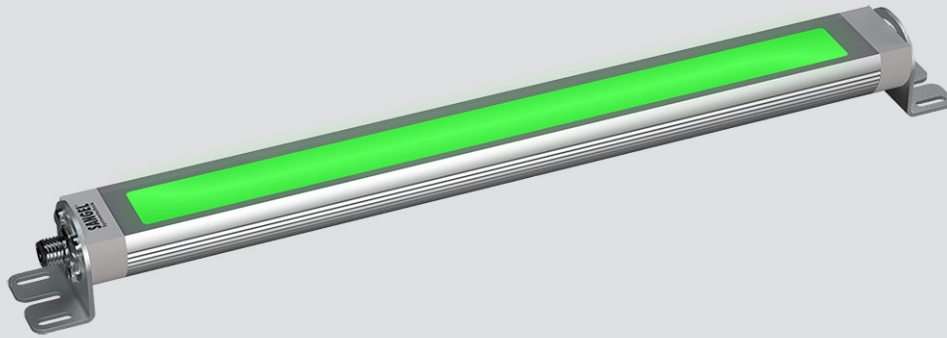

LED LR40-RGBW 365 PMMA_d-M12D-57

Art. Nr. 1-000000-06971

Ktl. Nr. 15070982

SANGEL®
Systemtechnik