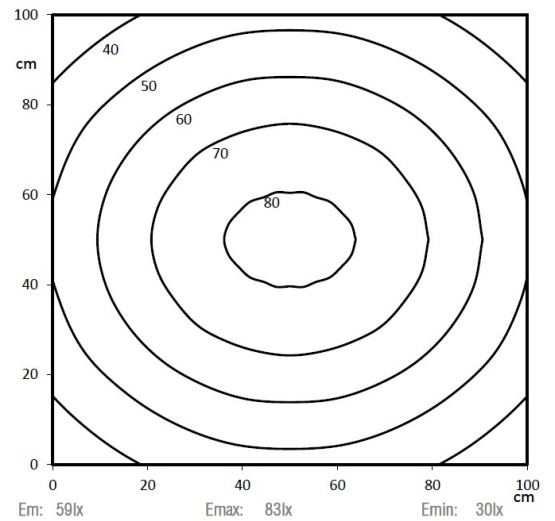

LED LR40-RGBW 190 PMMA_d-M12-57

Art. Nr. 1-000000-07351

Ktl. Nr. 15071049

SANGEL[®]
Systemtechnik

Lichtfarbe / Light Colour	5000 K
Schutzart / Internal Protection	IP67
Netzanschluss / Main Supply	24 V DC
Bestückt / Fitted With	LED
Betriebsgerät / Work Equipment	-
Schutzklasse / Protection Class	3
Leistung / Power (W/R/G/B)	3,8W / 2W / 1,9W / 1,9W
Lichtstrom / Luminous Flux (W/R/G/B)	455lm / 56lm / 70lm / 25,6lm
Farbtreue / Colour Rendering	RA / CRI ≥80
Betriebstemperatur / Operating Temp.	-20°C / 45°C
Lebensdauer / Lifetime	min. 60000 h
Optik / Optics	100°
Maße / Dimensions	a= 210, b= 240mm
Anschluss / Connection Type	M12, 5-pol, a-codiert
Kaskadierbar / Cascadable	nein
Gehäuse / Housing	Aluminium
Gewicht(Netto) / Weight(Net)	0,45 kg
Abdeckung / Cover	PMMA
Befestigung / Fastening	drehbar
Zubehör / Equipment	Winkel inkl.

LED LR40-RGBW 190 PMMA_d-M12D-57

Art. Nr. 1-000000-07353

Ktl. Nr. 15071051

SANGEL[®]
Systemtechnik

Lichtfarbe / Light Colour	5000 K
Schutzart / Internal Protection	IP67
Netzanschluss / Main Supply	24 V DC
Bestückt / Fitted With	LED
Betriebsgerät / Work Equipment	-
Schutzklasse / Protection Class	3
Leistung / Power (W/R/G/B)	3,8W / 2W / 1,9W / 1,9W
Lichtstrom / Luminous Flux (W/R/G/B)	455lm / 56lm / 70lm / 25,6lm
Farbtreue / Colour Rendering	RA / CRI ≥80
Betriebstemperatur / Operating Temp.	-20°C / 45°C
Lebensdauer / Lifetime	min. 60000 h
Optik / Optics	100°
Maße / Dimensions	a= 210, b= 240mm
Anschluss / Connection Type	M12, 5-pol, a-codiert
Kaskadierbar / Cascadable	ja
Gehäuse / Housing	Aluminium
Gewicht(Netto) / Weight(Net)	0,45 kg
Abdeckung / Cover	PMMA
Befestigung / Fastening	drehbar
Zubehör / Equipment	Winkel inkl.