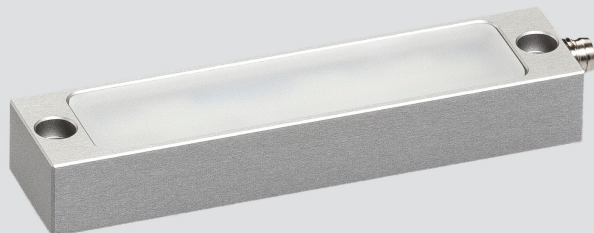

LED KL 105 ESGd-M8-40

Art. Nr. 1-000000-06153

Ktl. Nr. 15070138

SANGEL[®]
Systemtechnik

Lichtfarbe / Light Colour	5700 K
Schutzart / Internal Protection	IP67
Netzanschluss / Main Supply	24 V DC
Bestückt / Fitted With	LED
Betriebsgerät / Work Equipment	-
Schutzklasse / Protection Class	3
Leistung / Power	3,1 W
Lichtstrom / Luminous Flux	402 lm
Farbtreue / Colour Rendering	RA / CRI \geq 80
Betriebstemperatur / Operating Temp.	-20°C / 45°C
Lebensdauer / Lifetime	min. 60000 h
Optik / Optics	100°
Maße / Dimensions	a= 95, b= 105mm
Anschluss / Connection Type	M8, 4-pol, a-codiert
Kaskadierbar / Cascadable	nein
Gehäuse / Housing	Aluminium
Gewicht(Netto) / Weight(Net)	0,23 kg
Abdeckung / Cover	PMMA
Befestigung / Fastening	starr
Zubehör / Equipment	

LED KL 105 ESGd-M8-57

Art. Nr. 1-000000-06151

Ktl. Nr. 15070136

SANGEL[®]
Systemtechnik

Lichtfarbe / Light Colour	5700 K
Schutzart / Internal Protection	IP67
Netzanschluss / Main Supply	24 V DC
Bestückt / Fitted With	LED
Betriebsgerät / Work Equipment	-
Schutzklasse / Protection Class	3
Leistung / Power	3,1 W
Lichtstrom / Luminous Flux	402 lm
Farbtreue / Colour Rendering	RA / CRI ≥80
Betriebstemperatur / Operating Temp.	-20°C / 45°C
Lebensdauer / Lifetime	min. 60000 h
Optik / Optics	100°
Maße / Dimensions	a= 95, b= 105mm
Anschluss / Connection Type	M8, 4-pol, a-codiert
Kaskadierbar / Cascadable	nein
Gehäuse / Housing	Aluminium
Gewicht(Netto) / Weight(Net)	0,24 kg
Abdeckung / Cover	ESG
Befestigung / Fastening	starr
Zubehör / Equipment	