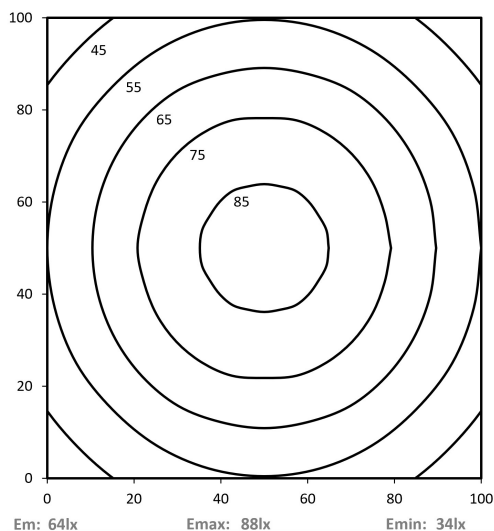

LED KL 105 ESGd-M8-40

Art. Nr. 1-000000-06153

Ktl. Nr. 15070138

SANGEL[®]
Systemtechnik

Lichtfarbe / Light Colour	5700 K
Schutzart / Internal Protection	IP67
Netzanschluss / Main Supply	24 V DC
Bestückt / Fitted With	LED
Betriebsgerät / Work Equipment	-
Schutzklasse / Protection Class	3
Leistung / Power	3,1 W
Lichtstrom / Luminous Flux	402 lm
Farbtreue / Colour Rendering	RA / CRI \geq 80
Betriebstemperatur / Operating Temp.	-20°C / 45°C
Lebensdauer / Lifetime	min. 60000 h
Optik / Optics	100°
Maße / Dimensions	a= 95, b= 105mm
Anschluss / Connection Type	M8, 4-pol, a-codiert
Kaskadierbar / Cascadable	nein
Gehäuse / Housing	Aluminium
Gewicht(Netto) / Weight(Net)	0,23 kg
Abdeckung / Cover	PMMA
Befestigung / Fastening	starr
Zubehör / Equipment	

LED KL 105 ESGd-M8-57

Art. Nr. 1-000000-06151

Ktl. Nr. 15070136

SANGEL[®]
Systemtechnik

Lichtfarbe / Light Colour	5700 K
Schutzart / Internal Protection	IP67
Netzanschluss / Main Supply	24 V DC
Bestückt / Fitted With	LED
Betriebsgerät / Work Equipment	-
Schutzklasse / Protection Class	3
Leistung / Power	3,1 W
Lichtstrom / Luminous Flux	402 lm
Farbtreue / Colour Rendering	RA / CRI ≥80
Betriebstemperatur / Operating Temp.	-20°C / 45°C
Lebensdauer / Lifetime	min. 60000 h
Optik / Optics	100°
Maße / Dimensions	a= 95, b= 105mm
Anschluss / Connection Type	M8, 4-pol, a-codiert
Kaskadierbar / Cascadable	nein
Gehäuse / Housing	Aluminium
Gewicht(Netto) / Weight(Net)	0,24 kg
Abdeckung / Cover	ESG
Befestigung / Fastening	starr
Zubehör / Equipment	