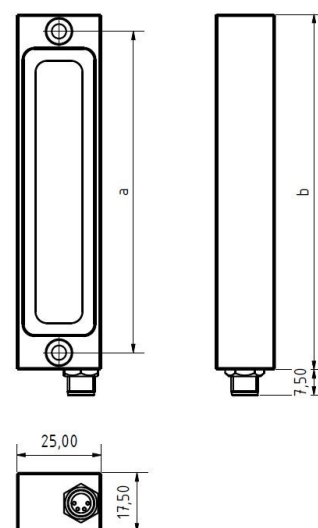

LED KL 105 PMMA_d-M8-40

Art. Nr. 1-000000-06149

Ktl. Nr. 15070134

SANGEL[®]
Systemtechnik

Lichtfarbe / Light Colour	4000 K
Schutzart / Internal Protection	IP67
Netzanschluss / Main Supply	24 V DC
Bestückt / Fitted With	LED
Betriebsgerät / Work Equipment	-
Schutzklasse / Protection Class	3
Leistung / Power	3,1 W
Lichtstrom / Luminous Flux	402 lm
Farbtreue / Colour Rendering	RA / CRI ≥80
Betriebstemperatur / Operating Temp.	-20°C / 45°C
Lebensdauer / Lifetime	min. 60000 h
Optik / Optics	100°
Maße / Dimensions	a= 95, b= 105mm
Anschluss / Connection Type	M8, 4-pol, a-codiert
Kaskadierbar / Cascadable	nein
Gehäuse / Housing	Aluminium
Gewicht(Netto) / Weight(Net)	0,23 kg
Abdeckung / Cover	PMMA
Befestigung / Fastening	starr
Zubehör / Equipment	

LED KL 105 PMMA_d-M8-57

Art. Nr. 1-000000-06147

Ktl. Nr. 15070132

SANGEL[®]
Systemtechnik

Lichtfarbe / Light Colour	5700 K
Schutzart / Internal Protection	IP67
Netzanschluss / Main Supply	24 V DC
Bestückt / Fitted With	LED
Betriebsgerät / Work Equipment	-
Schutzklasse / Protection Class	3
Leistung / Power	3,1 W
Lichtstrom / Luminous Flux	402 lm
Farbtreue / Colour Rendering	RA / CRI ≥80
Betriebstemperatur / Operating Temp.	-20°C / 45°C
Lebensdauer / Lifetime	min. 60000 h
Optik / Optics	100°
Maße / Dimensions	a= 95, b= 105mm
Anschluss / Connection Type	M8, 4-pol, a-codiert
Kaskadierbar / Cascadable	nein
Gehäuse / Housing	Aluminium
Gewicht(Netto) / Weight(Net)	0,23 kg
Abdeckung / Cover	PMMA
Befestigung / Fastening	starr
Zubehör / Equipment	