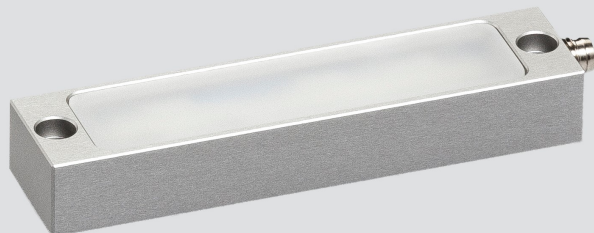

LED KL 105 PMMA_d-M8-57

Art. Nr. 1-000000-06147

Ktl. Nr. 15070132

SANGEL®
Systemtechnik