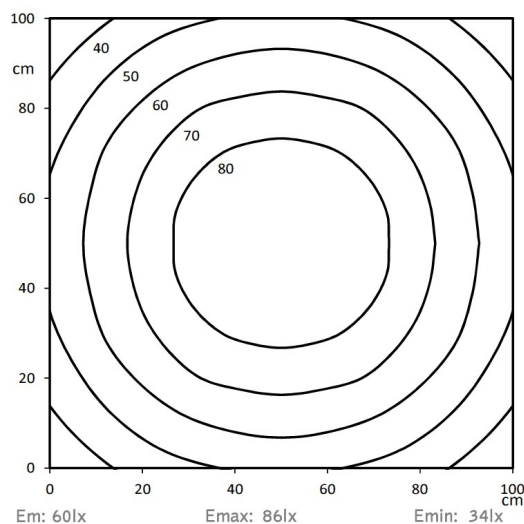

LED KL 105 ESGd-M8-40

Art. Nr. 1-000000-06153

Ktl. Nr. 15070138

SANGEL[®]
Systemtechnik

Lichtfarbe / Light Colour	5700 K
Schutzart / Internal Protection	IP67
Netzanschluss / Main Supply	24 V DC
Bestückt / Fitted With	LED
Betriebsgerät / Work Equipment	-
Schutzklasse / Protection Class	3
Leistung / Power	3,1 W
Lichtstrom / Luminous Flux	402 lm
Farbtreue / Colour Rendering	RA / CRI \geq 80
Betriebstemperatur / Operating Temp.	-20°C / 45°C
Lebensdauer / Lifetime	min. 60000 h
Optik / Optics	100°
Maße / Dimensions	a= 95, b= 105mm
Anschluss / Connection Type	M8, 4-pol, a-codiert
Kaskadierbar / Cascadable	nein
Gehäuse / Housing	Aluminium
Gewicht(Netto) / Weight(Net)	0,23 kg
Abdeckung / Cover	PMMA
Befestigung / Fastening	starr
Zubehör / Equipment	

LED KL 105 ESGd-M8-57

Art. Nr. 1-000000-06151

Ktl. Nr. 15070136

SANGEL[®]
Systemtechnik

Lichtfarbe / Light Colour	5700 K
Schutzart / Internal Protection	IP67
Netzanschluss / Main Supply	24 V DC
Bestückt / Fitted With	LED
Betriebsgerät / Work Equipment	-
Schutzklasse / Protection Class	3
Leistung / Power	3,1 W
Lichtstrom / Luminous Flux	402 lm
Farbtreue / Colour Rendering	RA / CRI ≥80
Betriebstemperatur / Operating Temp.	-20°C / 45°C
Lebensdauer / Lifetime	min. 60000 h
Optik / Optics	100°
Maße / Dimensions	a= 95, b= 105mm
Anschluss / Connection Type	M8, 4-pol, a-codiert
Kaskadierbar / Cascadable	nein
Gehäuse / Housing	Aluminium
Gewicht(Netto) / Weight(Net)	0,24 kg
Abdeckung / Cover	ESG
Befestigung / Fastening	starr
Zubehör / Equipment	