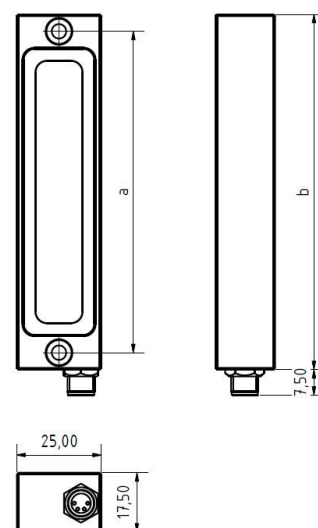

LED KL 105 ESGd-M8-40

Art. Nr. 1-000000-06153

Ktl. Nr. 15070138

SANGEL[®]
Systemtechnik

Lichtfarbe / Light Colour	5700 K
Schutzart / Internal Protection	IP67
Netzanschluss / Main Supply	24 V DC
Bestückt / Fitted With	LED
Betriebsgerät / Work Equipment	-
Schutzklasse / Protection Class	3
Leistung / Power	3,1 W
Lichtstrom / Luminous Flux	402 lm
Farbtreue / Colour Rendering	RA / CRI \geq 80
Betriebstemperatur / Operating Temp.	-20°C / 45°C
Lebensdauer / Lifetime	min. 60000 h
Optik / Optics	100°
Maße / Dimensions	a= 95, b= 105mm
Anschluss / Connection Type	M8, 4-pol, a-codiert
Kaskadierbar / Cascadable	nein
Gehäuse / Housing	Aluminium
Gewicht(Netto) / Weight(Net)	0,23 kg
Abdeckung / Cover	PMMA
Befestigung / Fastening	starr
Zubehör / Equipment	

LED KL 105 ESGd-M8-57

Art. Nr. 1-000000-06151

Ktl. Nr. 15070136

SANGEL[®]
Systemtechnik

Lichtfarbe / Light Colour	5700 K
Schutzart / Internal Protection	IP67
Netzanschluss / Main Supply	24 V DC
Bestückt / Fitted With	LED
Betriebsgerät / Work Equipment	-
Schutzklasse / Protection Class	3
Leistung / Power	3,1 W
Lichtstrom / Luminous Flux	402 lm
Farbtreue / Colour Rendering	RA / CRI ≥80
Betriebstemperatur / Operating Temp.	-20°C / 45°C
Lebensdauer / Lifetime	min. 60000 h
Optik / Optics	100°
Maße / Dimensions	a= 95, b= 105mm
Anschluss / Connection Type	M8, 4-pol, a-codiert
Kaskadierbar / Cascadable	nein
Gehäuse / Housing	Aluminium
Gewicht(Netto) / Weight(Net)	0,24 kg
Abdeckung / Cover	ESG
Befestigung / Fastening	starr
Zubehör / Equipment	