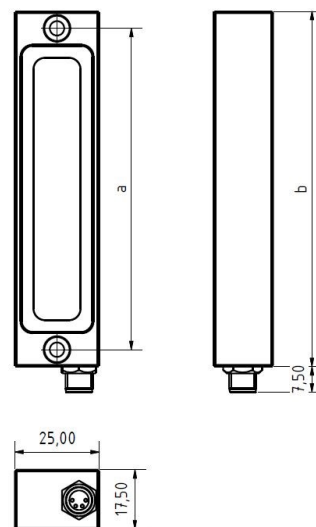

LED KL 105 ESGd-M8-57

Art. Nr. 1-000000-06151

Ktl. Nr. 15070136

SANGEL[®]
Systemtechnik

Lichtfarbe / Light Colour	5700 K
Schutzart / Internal Protection	IP67
Netzanschluss / Main Supply	24 V DC
Bestückt / Fitted With	LED
Betriebsgerät / Work Equipment	-
Schutzklasse / Protection Class	3
Leistung / Power	3,1 W
Lichtstrom / Luminous Flux	402 lm
Farbtreue / Colour Rendering	RA / CRI ≥80
Betriebstemperatur / Operating Temp.	-20°C / 45°C
Lebensdauer / Lifetime	min. 60000 h
Optik / Optics	100°
Maße / Dimensions	a= 95, b= 105mm
Anschluss / Connection Type	M8, 4-pol, a-codiert
Kaskadierbar / Cascadable	nein
Gehäuse / Housing	Aluminium
Gewicht(Netto) / Weight(Net)	0,24 kg
Abdeckung / Cover	ESG
Befestigung / Fastening	starr
Zubehör / Equipment	

LED KL 105 PMMA_d-M8-40

Art. Nr. 1-000000-06149

Ktl. Nr. 15070134

SANGEL[®]
Systemtechnik

Lichtfarbe / Light Colour	4000 K
Schutzart / Internal Protection	IP67
Netzanschluss / Main Supply	24 V DC
Bestückt / Fitted With	LED
Betriebsgerät / Work Equipment	-
Schutzklasse / Protection Class	3
Leistung / Power	3,1 W
Lichtstrom / Luminous Flux	402 lm
Farbtreue / Colour Rendering	RA / CRI ≥80
Betriebstemperatur / Operating Temp.	-20°C / 45°C
Lebensdauer / Lifetime	min. 60000 h
Optik / Optics	100°
Maße / Dimensions	a= 95, b= 105mm
Anschluss / Connection Type	M8, 4-pol, a-codiert
Kaskadierbar / Cascadable	nein
Gehäuse / Housing	Aluminium
Gewicht(Netto) / Weight(Net)	0,23 kg
Abdeckung / Cover	PMMA
Befestigung / Fastening	starr
Zubehör / Equipment	