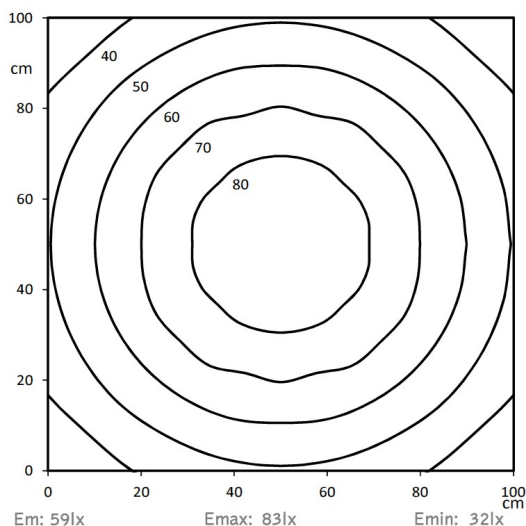

LED KL 105 PMMA_d-M8-40

Art. Nr. 1-000000-06149

Ktl. Nr. 15070134

SANGEL[®]
Systemtechnik

Lichtfarbe / Light Colour	4000 K
Schutzart / Internal Protection	IP67
Netzanschluss / Main Supply	24 V DC
Bestückt / Fitted With	LED
Betriebsgerät / Work Equipment	-
Schutzklasse / Protection Class	3
Leistung / Power	3,1 W
Lichtstrom / Luminous Flux	402 lm
Farbtreue / Colour Rendering	RA / CRI ≥80
Betriebstemperatur / Operating Temp.	-20°C / 45°C
Lebensdauer / Lifetime	min. 60000 h
Optik / Optics	100°
Maße / Dimensions	a= 95, b= 105mm
Anschluss / Connection Type	M8, 4-pol, a-codiert
Kaskadierbar / Cascadable	nein
Gehäuse / Housing	Aluminium
Gewicht(Netto) / Weight(Net)	0,23 kg
Abdeckung / Cover	PMMA
Befestigung / Fastening	starr
Zubehör / Equipment	

LED KL 105 PMMA_d-M8-57

Art. Nr. 1-000000-06147

Ktl. Nr. 15070132

SANGEL[®]
Systemtechnik

Lichtfarbe / Light Colour	5700 K
Schutzart / Internal Protection	IP67
Netzanschluss / Main Supply	24 V DC
Bestückt / Fitted With	LED
Betriebsgerät / Work Equipment	-
Schutzklasse / Protection Class	3
Leistung / Power	3,1 W
Lichtstrom / Luminous Flux	402 lm
Farbtreue / Colour Rendering	RA / CRI ≥80
Betriebstemperatur / Operating Temp.	-20°C / 45°C
Lebensdauer / Lifetime	min. 60000 h
Optik / Optics	100°
Maße / Dimensions	a= 95, b= 105mm
Anschluss / Connection Type	M8, 4-pol, a-codiert
Kaskadierbar / Cascadable	nein
Gehäuse / Housing	Aluminium
Gewicht(Netto) / Weight(Net)	0,23 kg
Abdeckung / Cover	PMMA
Befestigung / Fastening	starr
Zubehör / Equipment	