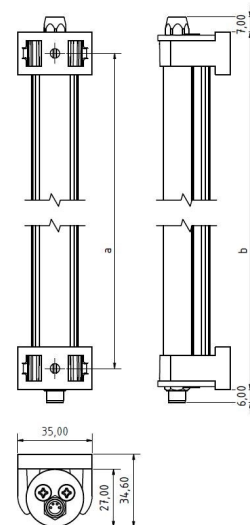

# LED ELN 840 PMMA<sub>d</sub>-M8-57

Art. Nr. 1-000000-06129

Ktl. Nr. 15070248

**SANGEL**<sup>®</sup>  
Systemtechnik

Lichtfarbe / Light Colour	5700 K
Schutzart / Internal Protection	IP54
Netzanschluss / Main Supply	24 V DC
Bestückt / Fitted With	LED
Betriebsgerät / Work Equipment	-
Schutzklasse / Protection Class	3
Leistung / Power	19,3 W
Lichtstrom / Luminous Flux	3618 lm
Farbtreue / Colour Rendering	RA / CRI ≥80
Betriebstemperatur / Operating Temp.	-20°C / 45°C
Lebensdauer / Lifetime	min. 60000 h
Optik / Optics	120°
Maße / Dimensions	a= 850, b= 875mm
Anschluss / Connection Type	M8, 4-pol, a-codiert
Kaskadierbar / Cascadable	nein
Gehäuse / Housing	Aluminium
Gewicht(Netto) / Weight(Net)	0,8 kg
Abdeckung / Cover	PMMA
Befestigung / Fastening	drehbar
Zubehör / Equipment	-

# LED ELN 840 PMMA<sub>d</sub>-M8D-57

Art. Nr. 1-000000-06378

Ktl. Nr. 15070316

**SANGEL**<sup>®</sup>  
Systemtechnik

Lichtfarbe / Light Colour	5700 K
Schutzart / Internal Protection	IP54
Netzanschluss / Main Supply	24 V DC
Bestückt / Fitted With	LED
Betriebsgerät / Work Equipment	-
Schutzklasse / Protection Class	3
Leistung / Power	19,3 W
Lichtstrom / Luminous Flux	3618 lm
Farbtreue / Colour Rendering	RA / CRI ≥80
Betriebstemperatur / Operating Temp.	-20°C / 45°C
Lebensdauer / Lifetime	min. 60000 h
Optik / Optics	120°
Maße / Dimensions	a= 850, b= 875mm
Anschluss / Connection Type	M8, 4-pol, a-codiert
Kaskadierbar / Cascadable	ja
Gehäuse / Housing	Aluminium
Gewicht(Netto) / Weight(Net)	0,8 kg
Abdeckung / Cover	PMMA
Befestigung / Fastening	drehbar
Zubehör / Equipment	-