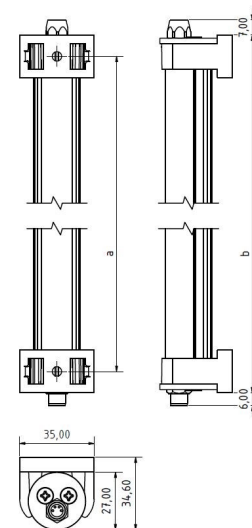

# LED ELN 560 PMMA<sub>d</sub>-M8D-57

Art. Nr. 1-000000-06376

Ktl. Nr. 15070314

**SANGEL**<sup>®</sup>  
Systemtechnik

Lichtfarbe / Light Colour	5700 K
Schutzart / Internal Protection	IP54
Netzanschluss / Main Supply	24 V DC
Bestückt / Fitted With	LED
Betriebsgerät / Work Equipment	-
Schutzklasse / Protection Class	3
Leistung / Power	12,8 W
Lichtstrom / Luminous Flux	2412 lm
Farbtreue / Colour Rendering	RA / CRI ≥80
Betriebstemperatur / Operating Temp.	-20°C / 45°C
Lebensdauer / Lifetime	min. 60000 h
Optik / Optics	120°
Maße / Dimensions	a= 570, b= 595mm
Anschluss / Connection Type	M8, 4-pol, a-codiert
Kaskadierbar / Cascadable	ja
Gehäuse / Housing	Aluminium
Gewicht(Netto) / Weight(Net)	0,6 kg
Abdeckung / Cover	PMMA
Befestigung / Fastening	drehbar
Zubehör / Equipment	-