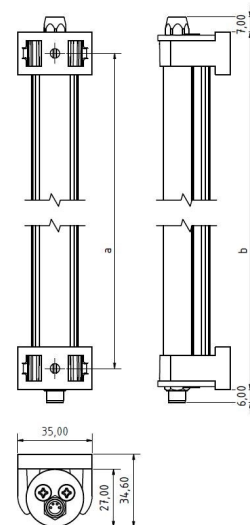

# LED ELN 560 PMMA<sub>d</sub>-M8-57

Art. Nr. 1-000000-06127

Ktl. Nr. 15070246

**SANGEL**<sup>®</sup>  
Systemtechnik

Lichtfarbe / Light Colour	5700 K
Schutzart / Internal Protection	IP54
Netzanschluss / Main Supply	24 V DC
Bestückt / Fitted With	LED
Betriebsgerät / Work Equipment	-
Schutzklasse / Protection Class	3
Leistung / Power	12,8 W
Lichtstrom / Luminous Flux	2412 lm
Farbtreue / Colour Rendering	RA / CRI ≥80
Betriebstemperatur / Operating Temp.	-20°C / 45°C
Lebensdauer / Lifetime	min. 60000 h
Optik / Optics	120°
Maße / Dimensions	a= 570, b= 595mm
Anschluss / Connection Type	M8, 4-pol, a-codiert
Kaskadierbar / Cascadable	nein
Gehäuse / Housing	Aluminium
Gewicht(Netto) / Weight(Net)	0,6 kg
Abdeckung / Cover	PMMA
Befestigung / Fastening	drehbar
Zubehör / Equipment	-

# LED ELN 560 PMMA<sub>d</sub>-M8D-57

Art. Nr. 1-000000-06376

Ktl. Nr. 15070314

**SANGEL**<sup>®</sup>  
Systemtechnik

Lichtfarbe / Light Colour	5700 K
Schutzart / Internal Protection	IP54
Netzanschluss / Main Supply	24 V DC
Bestückt / Fitted With	LED
Betriebsgerät / Work Equipment	-
Schutzklasse / Protection Class	3
Leistung / Power	12,8 W
Lichtstrom / Luminous Flux	2412 lm
Farbtreue / Colour Rendering	RA / CRI ≥80
Betriebstemperatur / Operating Temp.	-20°C / 45°C
Lebensdauer / Lifetime	min. 60000 h
Optik / Optics	120°
Maße / Dimensions	a= 570, b= 595mm
Anschluss / Connection Type	M8, 4-pol, a-codiert
Kaskadierbar / Cascadable	ja
Gehäuse / Housing	Aluminium
Gewicht(Netto) / Weight(Net)	0,6 kg
Abdeckung / Cover	PMMA
Befestigung / Fastening	drehbar
Zubehör / Equipment	-