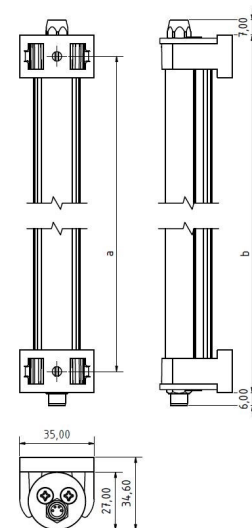

# LED ELN 420 PMMA<sub>d</sub>-M8D-57

Art. Nr. 1-000000-06375

Ktl. Nr. 15070313

**SANGEL**<sup>®</sup>  
Systemtechnik

Lichtfarbe / Light Colour	5700 K
Schutzart / Internal Protection	IP54
Netzanschluss / Main Supply	24 V DC
Bestückt / Fitted With	LED
Betriebsgerät / Work Equipment	-
Schutzklasse / Protection Class	3
Leistung / Power	9,7 W
Lichtstrom / Luminous Flux	1806 lm
Farbtreue / Colour Rendering	RA / CRI ≥80
Betriebstemperatur / Operating Temp.	-20°C / 45°C
Lebensdauer / Lifetime	min. 60000 h
Optik / Optics	120°
Maße / Dimensions	a= 430, b= 455mm
Anschluss / Connection Type	M8, 4-pol, a-codiert
Kaskadierbar / Cascadable	ja
Gehäuse / Housing	Aluminium
Gewicht(Netto) / Weight(Net)	0,46 kg
Abdeckung / Cover	PMMA
Befestigung / Fastening	drehbar
Zubehör / Equipment	-

# LED ELN 560 PMMA<sub>d</sub>-M8-57

Art. Nr. 1-000000-06127

Ktl. Nr. 15070246

**SANGEL**<sup>®</sup>  
Systemtechnik

Lichtfarbe / Light Colour	5700 K
Schutzart / Internal Protection	IP54
Netzanschluss / Main Supply	24 V DC
Bestückt / Fitted With	LED
Betriebsgerät / Work Equipment	-
Schutzklasse / Protection Class	3
Leistung / Power	12,8 W
Lichtstrom / Luminous Flux	2412 lm
Farbtreue / Colour Rendering	RA / CRI ≥80
Betriebstemperatur / Operating Temp.	-20°C / 45°C
Lebensdauer / Lifetime	min. 60000 h
Optik / Optics	120°
Maße / Dimensions	a= 570, b= 595mm
Anschluss / Connection Type	M8, 4-pol, a-codiert
Kaskadierbar / Cascadable	nein
Gehäuse / Housing	Aluminium
Gewicht(Netto) / Weight(Net)	0,6 kg
Abdeckung / Cover	PMMA
Befestigung / Fastening	drehbar
Zubehör / Equipment	-