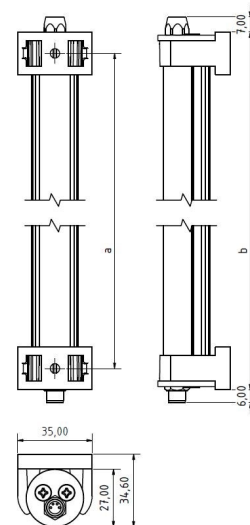

# LED ELN 420 PMMA<sub>d</sub>-M8-57

Art. Nr. 1-000000-06126

Ktl. Nr. 15070245

**SANGEL**<sup>®</sup>  
Systemtechnik

Lichtfarbe / Light Colour	5700 K
Schutzart / Internal Protection	IP54
Netzanschluss / Main Supply	24 V DC
Bestückt / Fitted With	LED
Betriebsgerät / Work Equipment	-
Schutzklasse / Protection Class	3
Leistung / Power	9,7 W
Lichtstrom / Luminous Flux	1806 lm
Farbtreue / Colour Rendering	RA / CRI ≥80
Betriebstemperatur / Operating Temp.	-20°C / 45°C
Lebensdauer / Lifetime	min. 60000 h
Optik / Optics	120°
Maße / Dimensions	a= 430, b= 455mm
Anschluss / Connection Type	M8, 4-pol, a-codiert
Kaskadierbar / Cascadable	nein
Gehäuse / Housing	Aluminium
Gewicht(Netto) / Weight(Net)	0,46 kg
Abdeckung / Cover	PMMA
Befestigung / Fastening	drehbar
Zubehör / Equipment	-

# LED ELN 420 PMMA<sub>d</sub>-M8D-57

Art. Nr. 1-000000-06375

Ktl. Nr. 15070313

**SANGEL**<sup>®</sup>  
Systemtechnik

Lichtfarbe / Light Colour	5700 K
Schutzart / Internal Protection	IP54
Netzanschluss / Main Supply	24 V DC
Bestückt / Fitted With	LED
Betriebsgerät / Work Equipment	-
Schutzklasse / Protection Class	3
Leistung / Power	9,7 W
Lichtstrom / Luminous Flux	1806 lm
Farbtreue / Colour Rendering	RA / CRI ≥80
Betriebstemperatur / Operating Temp.	-20°C / 45°C
Lebensdauer / Lifetime	min. 60000 h
Optik / Optics	120°
Maße / Dimensions	a= 430, b= 455mm
Anschluss / Connection Type	M8, 4-pol, a-codiert
Kaskadierbar / Cascadable	ja
Gehäuse / Housing	Aluminium
Gewicht(Netto) / Weight(Net)	0,46 kg
Abdeckung / Cover	PMMA
Befestigung / Fastening	drehbar
Zubehör / Equipment	-