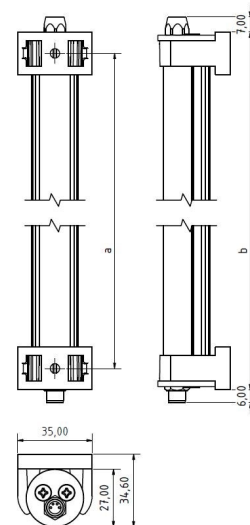

# LED ELN 140 PMMA<sub>d</sub>-M8-57

Art. Nr. 1-000000-06124

Ktl. Nr. 15070243

**SANGEL**<sup>®</sup>  
Systemtechnik

Lichtfarbe / Light Colour	-
Schutzart / Internal Protection	IP54
Netzanschluss / Main Supply	24 V DC
Bestückt / Fitted With	LED
Betriebsgerät / Work Equipment	-
Schutzklasse / Protection Class	3
Leistung / Power (R/G/B)	6,5W / 2,7W / 7,1W
Lichtstrom / Luminous Flux (R/G/B)	148,8lm / 60lm / 86lm
Farbtreue / Colour Rendering	-
Betriebstemperatur / Operating Temp.	-20°C / 45°C
Lebensdauer / Lifetime	min. 60000 h
Optik / Optics	120°
Maße / Dimensions	a= 850, b= 875mm
Anschluss / Connection Type	M8, 4-pol, a-codiert
Kaskadierbar / Cascadable	nein
Gehäuse / Housing	Aluminium
Gewicht(Netto) / Weight(Net)	0,8 kg
Abdeckung / Cover	PMMA
Befestigung / Fastening	drehbar
Zubehör / Equipment	

# LED ELN 280 PMMA<sub>d</sub>-M8-57

Art. Nr. 1-000000-06125

Ktl. Nr. 15070244

**SANGEL**<sup>®</sup>  
Systemtechnik

Lichtfarbe / Light Colour	5700 K
Schutzart / Internal Protection	IP54
Netzanschluss / Main Supply	24 V DC
Bestückt / Fitted With	LED
Betriebsgerät / Work Equipment	-
Schutzklasse / Protection Class	3
Leistung / Power	6,5 W
Lichtstrom / Luminous Flux	1206 lm
Farbtreue / Colour Rendering	RA / CRI ≥80
Betriebstemperatur / Operating Temp.	-20°C / 45°C
Lebensdauer / Lifetime	min. 60000 h
Optik / Optics	120°
Maße / Dimensions	a= 290, b= 315mm
Anschluss / Connection Type	M8, 4-pol, a-codiert
Kaskadierbar / Cascadable	nein
Gehäuse / Housing	Aluminium
Gewicht(Netto) / Weight(Net)	0,33 kg
Abdeckung / Cover	PMMA
Befestigung / Fastening	drehbar
Zubehör / Equipment	-