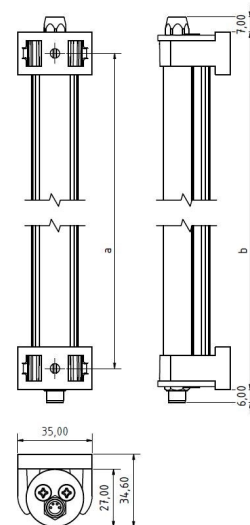

# LED ELN 840 PMMA<sub>d</sub>-M8D-57

Art. Nr. 1-000000-06378

Ktl. Nr. 15070316

**SANGEL**<sup>®</sup>  
Systemtechnik

Lichtfarbe / Light Colour	5700 K
Schutzart / Internal Protection	IP54
Netzanschluss / Main Supply	24 V DC
Bestückt / Fitted With	LED
Betriebsgerät / Work Equipment	-
Schutzklasse / Protection Class	3
Leistung / Power	19,3 W
Lichtstrom / Luminous Flux	3618 lm
Farbtreue / Colour Rendering	RA / CRI ≥80
Betriebstemperatur / Operating Temp.	-20°C / 45°C
Lebensdauer / Lifetime	min. 60000 h
Optik / Optics	120°
Maße / Dimensions	a= 850, b= 875mm
Anschluss / Connection Type	M8, 4-pol, a-codiert
Kaskadierbar / Cascadable	ja
Gehäuse / Housing	Aluminium
Gewicht(Netto) / Weight(Net)	0,8 kg
Abdeckung / Cover	PMMA
Befestigung / Fastening	drehbar
Zubehör / Equipment	-

# LED ELN 980 PMMA<sub>d</sub>-M8-57

Art. Nr. 1-000000-06130

Ktl. Nr. 15070249

**SANGEL**<sup>®</sup>  
Systemtechnik

Lichtfarbe / Light Colour	5700 K
Schutzart / Internal Protection	IP54
Netzanschluss / Main Supply	24 V DC
Bestückt / Fitted With	LED
Betriebsgerät / Work Equipment	-
Schutzklasse / Protection Class	3
Leistung / Power	22,5 W
Lichtstrom / Luminous Flux	4221 lm
Farbtreue / Colour Rendering	RA / CRI ≥80
Betriebstemperatur / Operating Temp.	-20°C / 45°C
Lebensdauer / Lifetime	min. 60000 h
Optik / Optics	120°
Maße / Dimensions	a= 990, b= 1015mm
Anschluss / Connection Type	M8, 4-pol, a-codiert
Kaskadierbar / Cascadable	nein
Gehäuse / Housing	Aluminium
Gewicht(Netto) / Weight(Net)	0,87 kg
Abdeckung / Cover	PMMA
Befestigung / Fastening	drehbar
Zubehör / Equipment	-