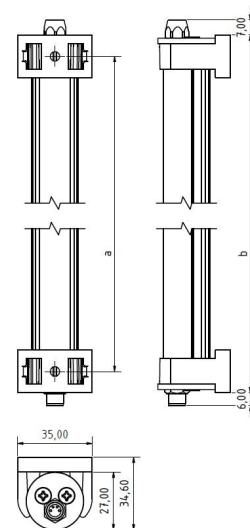

# LED ELN 700 PMMA<sub>d</sub>-M8-57

Art. Nr. 1-000000-06128

Ktl. Nr. 15070247

**SANGEL**<sup>®</sup>  
Systemtechnik

Lichtfarbe / Light Colour	5700 K
Schutzart / Internal Protection	IP54
Netzanschluss / Main Supply	24 V DC
Bestückt / Fitted With	LED
Betriebsgerät / Work Equipment	-
Schutzklasse / Protection Class	3
Leistung / Power	16 W
Lichtstrom / Luminous Flux	3015 lm
Farbtreue / Colour Rendering	RA / CRI ≥80
Betriebstemperatur / Operating Temp.	-20°C / 45°C
Lebensdauer / Lifetime	min. 60000 h
Optik / Optics	120°
Maße / Dimensions	a= 710, b= 735mm
Anschluss / Connection Type	M8, 4-pol, a-codiert
Kaskadierbar / Cascadable	nein
Gehäuse / Housing	Aluminium
Gewicht(Netto) / Weight(Net)	0,7 kg
Abdeckung / Cover	PMMA
Befestigung / Fastening	drehbar
Zubehör / Equipment	-

# LED ELN 840 PMMA<sub>d</sub>-M8-57

Art. Nr. 1-000000-06129

Ktl. Nr. 15070248

**SANGEL**<sup>®</sup>  
Systemtechnik

Lichtfarbe / Light Colour	5700 K
Schutzart / Internal Protection	IP54
Netzanschluss / Main Supply	24 V DC
Bestückt / Fitted With	LED
Betriebsgerät / Work Equipment	-
Schutzklasse / Protection Class	3
Leistung / Power	19,3 W
Lichtstrom / Luminous Flux	3618 lm
Farbtreue / Colour Rendering	RA / CRI ≥80
Betriebstemperatur / Operating Temp.	-20°C / 45°C
Lebensdauer / Lifetime	min. 60000 h
Optik / Optics	120°
Maße / Dimensions	a= 850, b= 875mm
Anschluss / Connection Type	M8, 4-pol, a-codiert
Kaskadierbar / Cascadable	nein
Gehäuse / Housing	Aluminium
Gewicht(Netto) / Weight(Net)	0,8 kg
Abdeckung / Cover	PMMA
Befestigung / Fastening	drehbar
Zubehör / Equipment	-