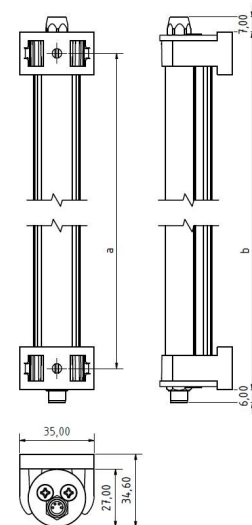

# LED ELN 280 PMMA<sub>d</sub>-M8D-57

Art. Nr. 1-000000-06374

Ktl. Nr. 15070312

**SANGEL**<sup>®</sup>  
Systemtechnik

Lichtfarbe / Light Colour	5700 K
Schutzart / Internal Protection	IP54
Netzanschluss / Main Supply	24 V DC
Bestückt / Fitted With	LED
Betriebsgerät / Work Equipment	-
Schutzklasse / Protection Class	3
Leistung / Power	6,5 W
Lichtstrom / Luminous Flux	1206 lm
Farbtreue / Colour Rendering	RA / CRI ≥80
Betriebstemperatur / Operating Temp.	-20°C / 45°C
Lebensdauer / Lifetime	min. 60000 h
Optik / Optics	120°
Maße / Dimensions	a= 290, b= 315mm
Anschluss / Connection Type	M8, 4-pol, a-codiert
Kaskadierbar / Cascadable	ja
Gehäuse / Housing	Aluminium
Gewicht(Netto) / Weight(Net)	0,33 kg
Abdeckung / Cover	PMMA
Befestigung / Fastening	drehbar
Zubehör / Equipment	-

# LED ELN 420 PMMA<sub>d</sub>-M8-57

Art. Nr. 1-000000-06126

Ktl. Nr. 15070245

**SANGEL**<sup>®</sup>  
Systemtechnik

Lichtfarbe / Light Colour	5700 K
Schutzart / Internal Protection	IP54
Netzanschluss / Main Supply	24 V DC
Bestückt / Fitted With	LED
Betriebsgerät / Work Equipment	-
Schutzklasse / Protection Class	3
Leistung / Power	9,7 W
Lichtstrom / Luminous Flux	1806 lm
Farbtreue / Colour Rendering	RA / CRI ≥80
Betriebstemperatur / Operating Temp.	-20°C / 45°C
Lebensdauer / Lifetime	min. 60000 h
Optik / Optics	120°
Maße / Dimensions	a= 430, b= 455mm
Anschluss / Connection Type	M8, 4-pol, a-codiert
Kaskadierbar / Cascadable	nein
Gehäuse / Housing	Aluminium
Gewicht(Netto) / Weight(Net)	0,46 kg
Abdeckung / Cover	PMMA
Befestigung / Fastening	drehbar
Zubehör / Equipment	-