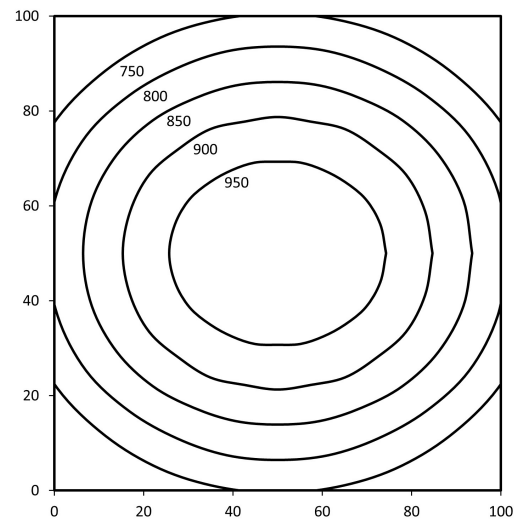

# LED ELN 1400 PMMA<sub>d</sub>-M8-57

Art. Nr. 1-000000-07501

Ktl. Nr. 15071095

**SANGEL**<sup>®</sup>  
Systemtechnik

Lichtfarbe / Light Colour	5700 K
Schutzart / Internal Protection	IP54
Netzanschluss / Main Supply	24 V DC
Bestückt / Fitted With	LED
Betriebsgerät / Work Equipment	-
Schutzklasse / Protection Class	3
Leistung / Power	32,2 W
Lichtstrom / Luminous Flux	6030 lm
Farbtreue / Colour Rendering	RA / CRI ≥80
Betriebstemperatur / Operating Temp.	-20°C / 45°C
Lebensdauer / Lifetime	min. 60000 h
Optik / Optics	120°
Maße / Dimensions	a= 1410, b= 1435mm
Anschluss / Connection Type	M8, 4-pol, a-codiert
Kaskadierbar / Cascadable	nein
Gehäuse / Housing	Aluminium
Gewicht(Netto) / Weight(Net)	1,4 kg
Abdeckung / Cover	PMMA
Befestigung / Fastening	drehbar