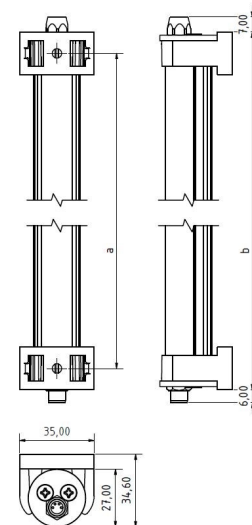

# LED ELN 700 PMMA<sub>d</sub>-M8D-57

Art. Nr. 1-000000-06377

Ktl. Nr. 15070315

**SANGEL**<sup>®</sup>  
Systemtechnik

Lichtfarbe / Light Colour	5700 K
Schutzart / Internal Protection	IP54
Netzanschluss / Main Supply	24 V DC
Bestückt / Fitted With	LED
Betriebsgerät / Work Equipment	-
Schutzklasse / Protection Class	3
Leistung / Power	16 W
Lichtstrom / Luminous Flux	3015 lm
Farbtreue / Colour Rendering	RA / CRI ≥80
Betriebstemperatur / Operating Temp.	-20°C / 45°C
Lebensdauer / Lifetime	min. 60000 h
Optik / Optics	120°
Maße / Dimensions	a= 710, b= 735mm
Anschluss / Connection Type	M8, 4-pol, a-codiert
Kaskadierbar / Cascadable	ja
Gehäuse / Housing	Aluminium
Gewicht(Netto) / Weight(Net)	0,7 kg
Abdeckung / Cover	PMMA
Befestigung / Fastening	drehbar
Zubehör / Equipment	-

# LED ELN 840 PMMA<sub>d</sub>-M8-57

Art. Nr. 1-000000-06129

Ktl. Nr. 15070248

**SANGEL**<sup>®</sup>  
Systemtechnik

Lichtfarbe / Light Colour	5700 K
Schutzart / Internal Protection	IP54
Netzanschluss / Main Supply	24 V DC
Bestückt / Fitted With	LED
Betriebsgerät / Work Equipment	-
Schutzklasse / Protection Class	3
Leistung / Power	19,3 W
Lichtstrom / Luminous Flux	3618 lm
Farbtreue / Colour Rendering	RA / CRI ≥80
Betriebstemperatur / Operating Temp.	-20°C / 45°C
Lebensdauer / Lifetime	min. 60000 h
Optik / Optics	120°
Maße / Dimensions	a= 850, b= 875mm
Anschluss / Connection Type	M8, 4-pol, a-codiert
Kaskadierbar / Cascadable	nein
Gehäuse / Housing	Aluminium
Gewicht(Netto) / Weight(Net)	0,8 kg
Abdeckung / Cover	PMMA
Befestigung / Fastening	drehbar
Zubehör / Equipment	-