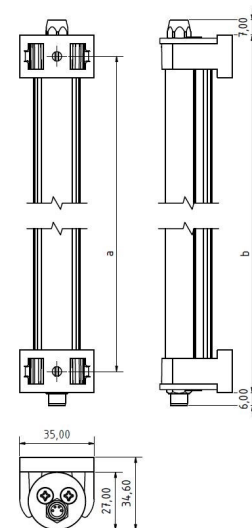

# LED ELN 980 PMMA<sub>d</sub>-M8-57

Art. Nr. 1-000000-06130

Ktl. Nr. 15070249

**SANGEL**<sup>®</sup>  
Systemtechnik

Lichtfarbe / Light Colour	5700 K
Schutzart / Internal Protection	IP54
Netzanschluss / Main Supply	24 V DC
Bestückt / Fitted With	LED
Betriebsgerät / Work Equipment	-
Schutzklasse / Protection Class	3
Leistung / Power	22,5 W
Lichtstrom / Luminous Flux	4221 lm
Farbtreue / Colour Rendering	RA / CRI ≥80
Betriebstemperatur / Operating Temp.	-20°C / 45°C
Lebensdauer / Lifetime	min. 60000 h
Optik / Optics	120°
Maße / Dimensions	a= 990, b= 1015mm
Anschluss / Connection Type	M8, 4-pol, a-codiert
Kaskadierbar / Cascadable	nein
Gehäuse / Housing	Aluminium
Gewicht(Netto) / Weight(Net)	0,87 kg
Abdeckung / Cover	PMMA
Befestigung / Fastening	drehbar
Zubehör / Equipment	-

# LED ELN 1120 PMMA<sub>d</sub>-M8-57

Art. Nr. 1-000000-06131

Ktl. Nr. 15070250

**SANGEL**<sup>®</sup>  
Systemtechnik

Lichtfarbe / Light Colour	5700 K
Schutzart / Internal Protection	IP54
Netzanschluss / Main Supply	24 V DC
Bestückt / Fitted With	LED
Betriebsgerät / Work Equipment	-
Schutzklasse / Protection Class	3
Leistung / Power	25,8 W
Lichtstrom / Luminous Flux	4824 lm
Farbtreue / Colour Rendering	RA / CRI ≥80
Betriebstemperatur / Operating Temp.	-20°C / 45°C
Lebensdauer / Lifetime	min. 60000 h
Optik / Optics	120°
Maße / Dimensions	a= 1130, b= 1155mm
Anschluss / Connection Type	M8, 4-pol, a-codiert
Kaskadierbar / Cascadable	nein
Gehäuse / Housing	Aluminium
Gewicht(Netto) / Weight(Net)	1 kg
Abdeckung / Cover	PMMA
Befestigung / Fastening	drehbar
Zubehör / Equipment	-