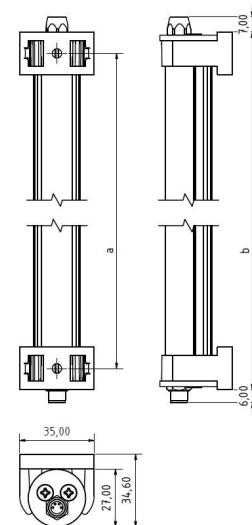

# LED ELN 980 PMMA<sub>d</sub>-M8-57

Art. Nr. 1-000000-06130

Ktl. Nr. 15070249

**SANGEL**<sup>®</sup>  
Systemtechnik

Lichtfarbe / Light Colour	5700 K
Schutzart / Internal Protection	IP54
Netzanschluss / Main Supply	24 V DC
Bestückt / Fitted With	LED
Betriebsgerät / Work Equipment	-
Schutzklasse / Protection Class	3
Leistung / Power	22,5 W
Lichtstrom / Luminous Flux	4221 lm
Farbtreue / Colour Rendering	RA / CRI ≥80
Betriebstemperatur / Operating Temp.	-20°C / 45°C
Lebensdauer / Lifetime	min. 60000 h
Optik / Optics	120°
Maße / Dimensions	a= 990, b= 1015mm
Anschluss / Connection Type	M8, 4-pol, a-codiert
Kaskadierbar / Cascadable	nein
Gehäuse / Housing	Aluminium
Gewicht(Netto) / Weight(Net)	0,87 kg
Abdeckung / Cover	PMMA
Befestigung / Fastening	drehbar
Zubehör / Equipment	-

# LED ELN 1120 PMMA<sub>d</sub>-M8-57

Art. Nr. 1-000000-06131

Ktl. Nr. 15070250

**SANGEL**<sup>®</sup>  
Systemtechnik

Lichtfarbe / Light Colour	5700 K
Schutzart / Internal Protection	IP54
Netzanschluss / Main Supply	24 V DC
Bestückt / Fitted With	LED
Betriebsgerät / Work Equipment	-
Schutzklasse / Protection Class	3
Leistung / Power	25,8 W
Lichtstrom / Luminous Flux	4824 lm
Farbtreue / Colour Rendering	RA / CRI ≥80
Betriebstemperatur / Operating Temp.	-20°C / 45°C
Lebensdauer / Lifetime	min. 60000 h
Optik / Optics	120°
Maße / Dimensions	a= 1130, b= 1155mm
Anschluss / Connection Type	M8, 4-pol, a-codiert
Kaskadierbar / Cascadable	nein
Gehäuse / Housing	Aluminium
Gewicht(Netto) / Weight(Net)	1 kg
Abdeckung / Cover	PMMA
Befestigung / Fastening	drehbar
Zubehör / Equipment	-