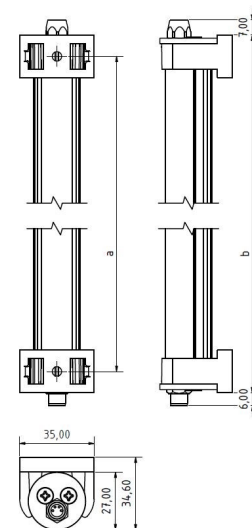

# LED ELN 1120 PMMA<sub>d</sub>-M8-57

Art. Nr. 1-000000-06131

Ktl. Nr. 15070250

**SANGEL**<sup>®</sup>  
Systemtechnik

Lichtfarbe / Light Colour	5700 K
Schutzart / Internal Protection	IP54
Netzanschluss / Main Supply	24 V DC
Bestückt / Fitted With	LED
Betriebsgerät / Work Equipment	-
Schutzklasse / Protection Class	3
Leistung / Power	25,8 W
Lichtstrom / Luminous Flux	4824 lm
Farbtreue / Colour Rendering	RA / CRI ≥80
Betriebstemperatur / Operating Temp.	-20°C / 45°C
Lebensdauer / Lifetime	min. 60000 h
Optik / Optics	120°
Maße / Dimensions	a= 1130, b= 1155mm
Anschluss / Connection Type	M8, 4-pol, a-codiert
Kaskadierbar / Cascadable	nein
Gehäuse / Housing	Aluminium
Gewicht(Netto) / Weight(Net)	1 kg
Abdeckung / Cover	PMMA
Befestigung / Fastening	drehbar
Zubehör / Equipment	-

# LED ELN 1400 PMMA<sub>d</sub>-M8-57

Art. Nr. 1-000000-07501

Ktl. Nr. 15071095

**SANGEL**<sup>®</sup>  
Systemtechnik

Lichtfarbe / Light Colour	5700 K
Schutzart / Internal Protection	IP54
Netzanschluss / Main Supply	24 V DC
Bestückt / Fitted With	LED
Betriebsgerät / Work Equipment	-
Schutzklasse / Protection Class	3
Leistung / Power	32,2 W
Lichtstrom / Luminous Flux	6030 lm
Farbtreue / Colour Rendering	RA / CRI ≥80
Betriebstemperatur / Operating Temp.	-20°C / 45°C
Lebensdauer / Lifetime	min. 60000 h
Optik / Optics	120°
Maße / Dimensions	a= 1410, b= 1435mm
Anschluss / Connection Type	M8, 4-pol, a-codiert
Kaskadierbar / Cascadable	nein
Gehäuse / Housing	Aluminium
Gewicht(Netto) / Weight(Net)	1,4 kg
Abdeckung / Cover	PMMA
Befestigung / Fastening	drehbar