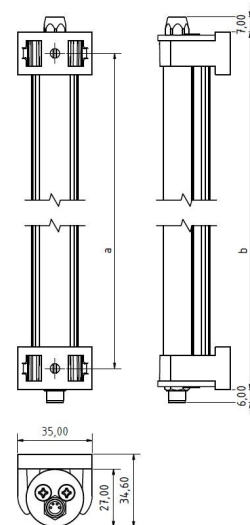

# LED ELN 280 PMMA<sub>d</sub>-M8-57

Art. Nr. 1-000000-06125

Ktl. Nr. 15070244

**SANGEL**<sup>®</sup>  
Systemtechnik

Lichtfarbe / Light Colour	5700 K
Schutzart / Internal Protection	IP54
Netzanschluss / Main Supply	24 V DC
Bestückt / Fitted With	LED
Betriebsgerät / Work Equipment	-
Schutzklasse / Protection Class	3
Leistung / Power	6,5 W
Lichtstrom / Luminous Flux	1206 lm
Farbtreue / Colour Rendering	RA / CRI ≥80
Betriebstemperatur / Operating Temp.	-20°C / 45°C
Lebensdauer / Lifetime	min. 60000 h
Optik / Optics	120°
Maße / Dimensions	a= 290, b= 315mm
Anschluss / Connection Type	M8, 4-pol, a-codiert
Kaskadierbar / Cascadable	nein
Gehäuse / Housing	Aluminium
Gewicht(Netto) / Weight(Net)	0,33 kg
Abdeckung / Cover	PMMA
Befestigung / Fastening	drehbar
Zubehör / Equipment	-

# LED ELN 280 PMMA<sub>d</sub>-M8D-57

Art. Nr. 1-000000-06374

Ktl. Nr. 15070312

**SANGEL**<sup>®</sup>  
Systemtechnik

Lichtfarbe / Light Colour	5700 K
Schutzart / Internal Protection	IP54
Netzanschluss / Main Supply	24 V DC
Bestückt / Fitted With	LED
Betriebsgerät / Work Equipment	-
Schutzklasse / Protection Class	3
Leistung / Power	6,5 W
Lichtstrom / Luminous Flux	1206 lm
Farbtreue / Colour Rendering	RA / CRI ≥80
Betriebstemperatur / Operating Temp.	-20°C / 45°C
Lebensdauer / Lifetime	min. 60000 h
Optik / Optics	120°
Maße / Dimensions	a= 290, b= 315mm
Anschluss / Connection Type	M8, 4-pol, a-codiert
Kaskadierbar / Cascadable	ja
Gehäuse / Housing	Aluminium
Gewicht(Netto) / Weight(Net)	0,33 kg
Abdeckung / Cover	PMMA
Befestigung / Fastening	drehbar
Zubehör / Equipment	-