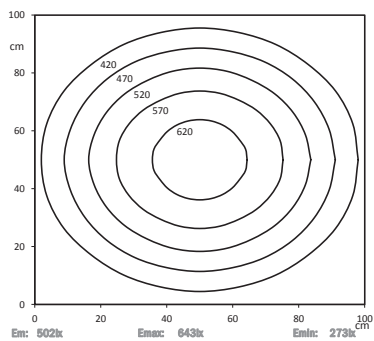

LED Aufbauleuchte APLN

LED surface mtd. luminaire APLN

Flat LED workplace luminaire with 110-230V operating voltage
 Fläche LED Arbeitsplatzleuchte mit 110-230V Betriebsspannung

Lichtverteilung | Light distribution

Lichtpunkthöhe | Light source height: 100cm

LED APLN, 400 mm

Lichtpunkthöhe | Light source height: 100cm

LED APLN, 800 mm

Dimensionierung | Dimensions

Maximaler Schraubenkopfdurchmesser |
 Maximum screw head diameter: \varnothing 12,0 mm