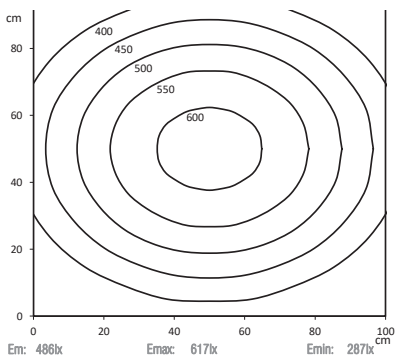

Lichtpunkthöhe | Light source height: 100cm

LED APLN, 400 mm

Lichtpunkthöhe | Light source height: 100cm

LED APLN, 800 mm

Dimensionierung | Dimensions

Maximaler Schraubenkopfdurchmesser |
 Maximum screw head diameter: \varnothing 12,0 mm