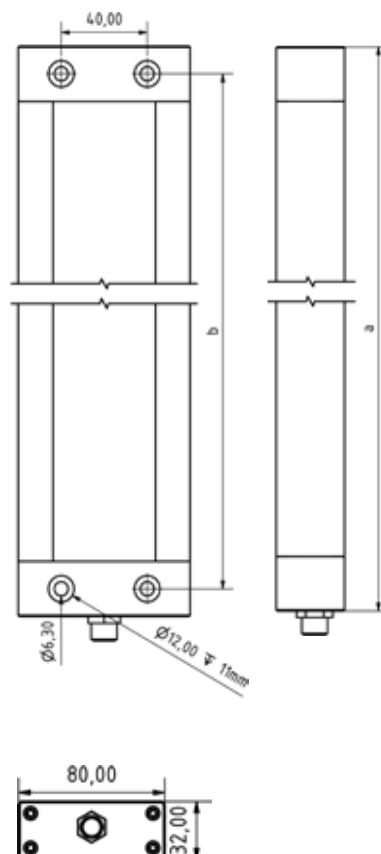

### Lichtverteilung | Light distribution

Lichtpunkthöhe | Light source height: 100cm

LED APL-RGBW, 800 mm

### Dimensionierung | Dimensions

Maximaler Schraubenkopfdurchmesser |  
Maximum screw head diameter:  $\varnothing 12,0$  mm

### Technische Daten | Technical data

Anschlusswert:	24V DC
Connection value:	24V DC
Anschluss	Steckverbinder M12 5pol. A codiert
Connection type:	connector M12 5pol. A coded
Gehäuse:	Aluminium eloxiert
Housing:	Anodised aluminium
Schutzart:	IP40
Protection rating:	IP40
Schutzklasse:	III
Protection class:	III
Abdeckung:	PMMA diffus
Cover:	PMMA diffuse
Farbtreue:	Ra / CRI $\geq 80$
Colour rendering:	Ra / CRI $\geq 80$
Lebensdauer:	min. 60 000h
Service life:	min. 60 000h
Max. Umgebungstemperatur:	-20°C / +45°C
Max. ambient temperature:	-20°C / +45°C
Belegung:	1 = DC + ws   wh
Pin assignment:	2 = DC + rt   rd
	3 = DC -
	4 = DC + bl   bl
	5 = DC + gn   gn