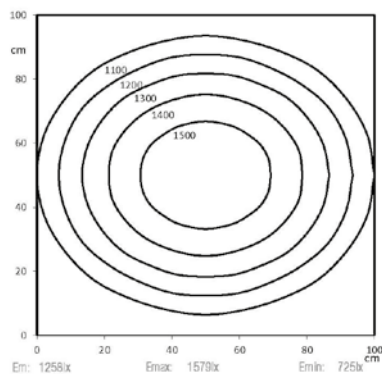

### Lichtverteilung | Light distribution

Lichtpunkthöhe | Light source height: 100cm

LED APL-RGBW, 800 mm

### Dimensionierung | Dimensions

Maximaler Schraubenkopfdurchmesser |  
Maximum screw head diameter:  $\varnothing 12,0$  mm

### Technische Daten | Technical data

Anschlusswert:	24V DC
Connection value:	24V DC
Anschluss	Steckverbinder M12 5pol. A codiert
Connection type:	connector M12 5pol. A coded
Gehäuse:	Aluminium eloxiert
Housing:	Anodised aluminium
Schutzart:	IP40
Protection rating:	IP40
Schutzklasse:	III
Protection class:	III
Abdeckung:	PMMA diffus
Cover:	PMMA diffuse
Farbtreue:	Ra / CRI $\geq 80$
Colour rendering:	Ra / CRI $\geq 80$
Lebensdauer:	min. 60 000h
Service life:	min. 60 000h
Max. Umgebungstemperatur:	-20°C / +45°C
Max. ambient temperature:	-20°C / +45°C
Belegung:	1 = DC + ws   wh
Pin assignment:	2 = DC + rt   rd
	3 = DC -
	4 = DC + bl   bl
	5 = DC + gn   gn