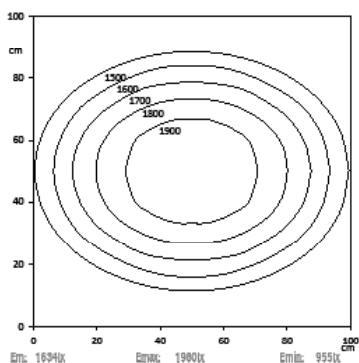

LED Aufbauleuchte APL

LED surface mtd. luminiare APL

Flache LED Arbeitsplatzleuchte mit 24V Betriebsspannung
Flat LED workplace luminaire with 24V operating voltage

Lichtverteilung | Light distribution

Lichtpunkthöhe | Light source height: 100cm
LED APL, 800 mm

LED APL, 1000 mm

Dimensionierung | Dimensions

Maximaler Schraubenkopfdurchmesser |
Maximum screw head diameter: \varnothing 12,0 mm

Technische Daten | Technical data

Anschlusswert:	24V DC (-10%/+15%)
Connection value:	24V DC (-10%/+15%)
Anschluss	Steckverbinder M12
Connection type:	5pol. A codiert
	connector M12
	5pol. A coded
Gehäuse:	Aluminium eloxiert
Housing:	Anodised aluminium
Schutzart:	IP40
Protection rating:	IP40
Schutzklasse:	III
Protection class:	III
Abdeckung:	PMMA diffus
Cover:	PMMA diffuse
Farbtreue:	Ra / CRI \geq 80
Colour rendering:	Ra / CRI \geq 80
Lebensdauer:	min. 60 000h
Service life:	min. 60 000h
Max. Umgebungstemperatur:	-20°C / +45°C
Max. ambient temperature:	-20°C / +45°C
Belegung:	1 = DC (+) br br
Pin assignment:	2 = Eco (DC+) ws wh
	3 = DC (-) gn gn
	4 = NC

Hinweis: Weitere Längenvarianten zwischen 1600 und 3000mm auf Anfrage erhältlich. Nur mit 5m Kabel verfügbar.

Note: Additional lengths in between 1600 and 3000mm on request available. With 5m cable only.

Hinweis: Varianten der Längen 300 bis 1500 sind auch mit 5m Kabel erhältlich.

Note: Lengths in between 300 and 1500mm are also available with 5m cable.