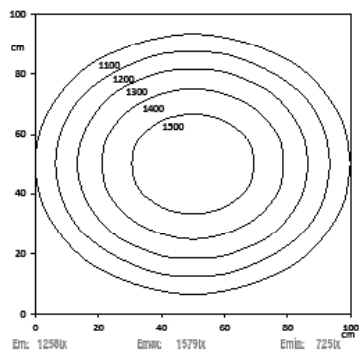

LED Aufbauleuchte APL

LED surface mtd. luminiare APL

Flache LED Arbeitsplatzleuchte mit 24V Betriebsspannung
Flat LED workplace luminaire with 24V operating voltage

Lichtverteilung | Light distribution

Lichtpunkthöhe | Light source height: 100cm
LED APL, 800 mm

LED APL, 1000 mm

Dimensionierung | Dimensions

Maximaler Schraubenkopfdurchmesser |
Maximum screw head diameter: \varnothing 12,0 mm

Technische Daten | Technical data

Anschlusswert:	24V DC (-10%/+15%)
Connection value:	24V DC (-10%/+15%)
Anschluss	Steckverbinder M12
Connection type:	5pol. A codiert
	connector M12
	5pol. A coded
Gehäuse:	Aluminium eloxiert
Housing:	Anodised aluminium
Schutzart:	IP40
Protection rating:	IP40
Schutzklasse:	III
Protection class:	III
Abdeckung:	PMMA diffus
Cover:	PMMA diffuse
Farbtreue:	Ra / CRI \geq 80
Colour rendering:	Ra / CRI \geq 80
Lebensdauer:	min. 60 000h
Service life:	min. 60 000h
Max. Umgebungstemperatur:	-20°C / +45°C
Max. ambient temperature:	-20°C / +45°C
Belegung:	1 = DC (+) br br
Pin assignment:	2 = Eco (DC+) ws wh
	3 = DC (-) gn gn
	4 = NC