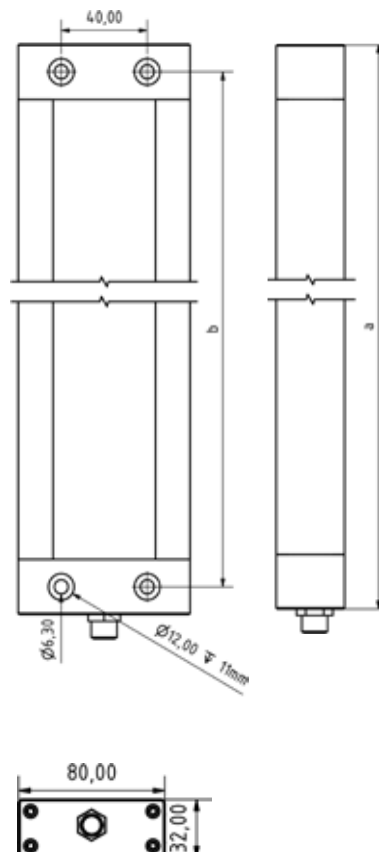

LED Aufbauleuchte APL

LED surface mtd. luminiare APL

Flache LED Arbeitsplatzleuchte mit 24V Betriebsspannung
Flat LED workplace luminaire with 24V operating voltage

Lichtverteilung | Light distribution

Lichtpunkthöhe | Light source height: 100cm
LED APL, 800 mm

LED APL, 1000 mm

Dimensionierung | Dimensions

Maximaler Schraubenkopfdurchmesser |
Maximum screw head diameter: \varnothing 12,0 mm

Technische Daten | Technical data

Anschlusswert:	24V DC (-10%/+15%)
Connection value:	24V DC (-10%/+15%)
Anschluss	Steckverbinder M12
Connection type:	5pol. A codiert
	connector M12
	5pol. A coded
Gehäuse:	Aluminium eloxiert
Housing:	Anodised aluminium
Schutzart:	IP40
Protection rating:	IP40
Schutzklasse:	III
Protection class:	III
Abdeckung:	PMMA diffus
Cover:	PMMA diffuse
Farbtreue:	Ra / CRI \geq 80
Colour rendering:	Ra / CRI \geq 80
Lebensdauer:	min. 60 000h
Service life:	min. 60 000h
Max. Umgebungstemperatur:	-20°C / +45°C
Max. ambient temperature:	-20°C / +45°C
Belegung:	1 = DC (+) br br
Pin assignment:	2 = Eco (DC+) ws wh
	3 = DC (-) gn gn
	4 = NC

Hinweis: Weitere Längenvarianten zwischen 1600 und 3000mm auf Anfrage erhältlich. Nur mit 5m Kabel verfügbar.

Note: Additional lengths in between 1600 and 3000mm on request available. With 5m cable only.

Hinweis: Varianten der Längen 300 bis 1500 sind auch mit 5m Kabel erhältlich.

Note: Lengths in between 300 and 1500mm are also available with 5m cable.