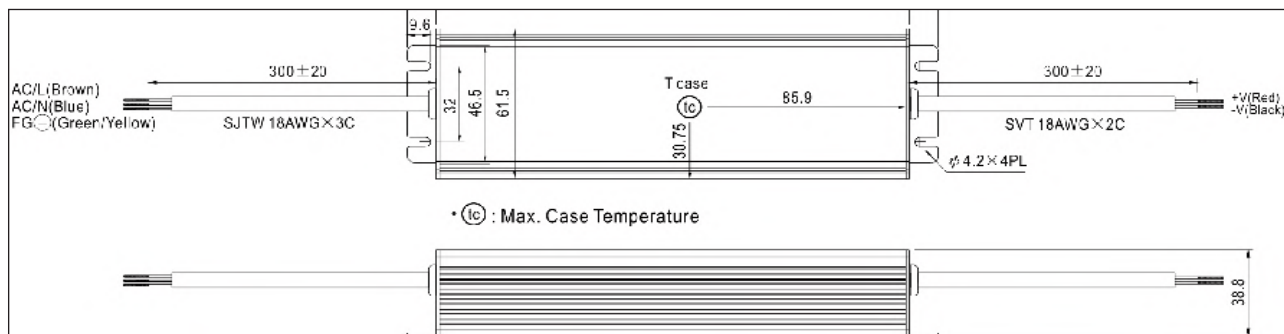

Sangel-Bezeichnung Sangel description	Katalognr. Catalogue no.	Ausgangs-nennspannung Output nominal voltage	Leistung Power	Schutzart Protection type	Eingangsspannung Input voltage range
HLG-150H-24	15070505	24V	151.2 W	IP67	90 – 305VAC
HLG-185H-24	15070506	24V	187.2W	IP67	90 – 305VAC