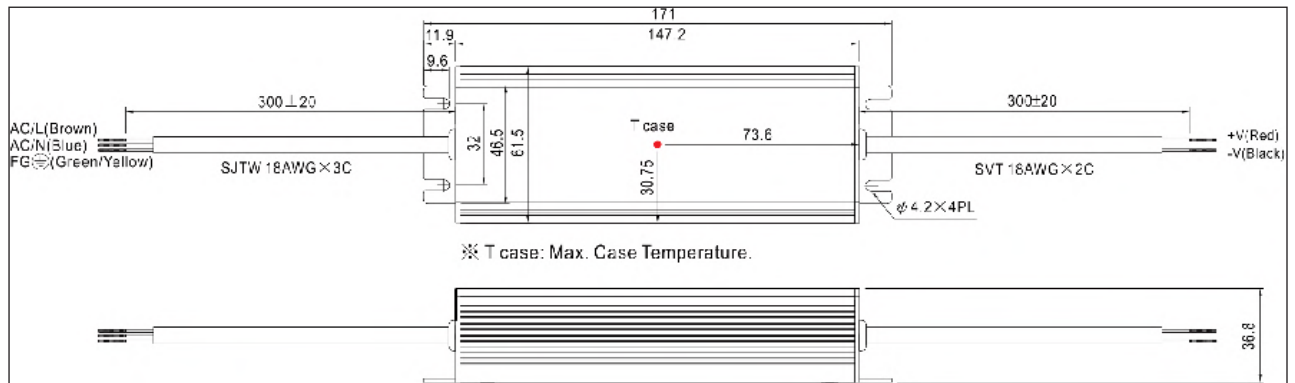

Netzteile power supplies

Sangel-Bezeichnung Sangel description	Katalognr. Catalogue no.	Ausgangsnennspannung Output nominal voltage	Leistung Power	Schutzart Protection type	Eingangsspannung Input voltage range
HLG-40H-24	15070500	24 V	40.08W	IP67	90 – 305VAC
HLG-60H-24	15070501	24 V	60W	IP67	90 – 305VAC