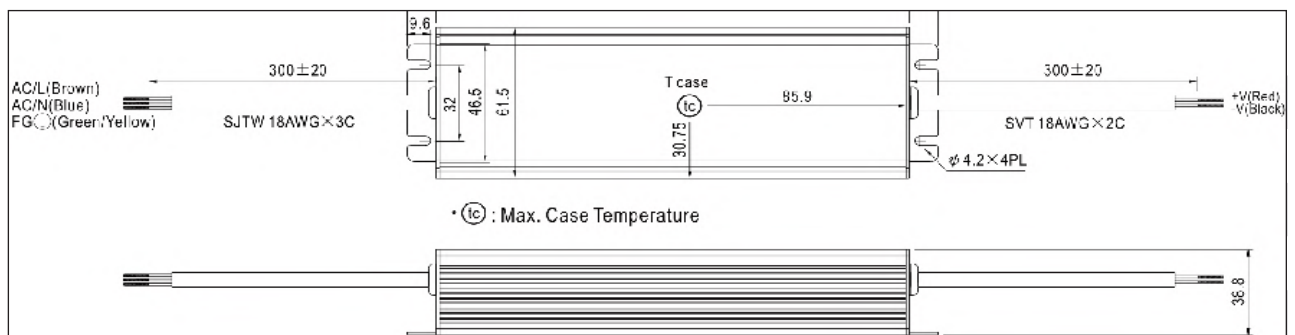

Weitere Längen und Leitungsaufbauten auf Anfrage. | Different lengths and cable designs available on request.

Netzteile power supplies

Sangel-Bezeichnung Sangel description	Katalognr. Catalogue no.	Ausgangsnennspannung Output nominal voltage	Leistung Power	Schutzart Protection type	Eingangsspannung Input voltage range
HLG-40H-24	15070500	24 V	40.08W	IP67	90 – 305VAC
HLG-60H-24	15070501	24 V	60W	IP67	90 – 305VAC