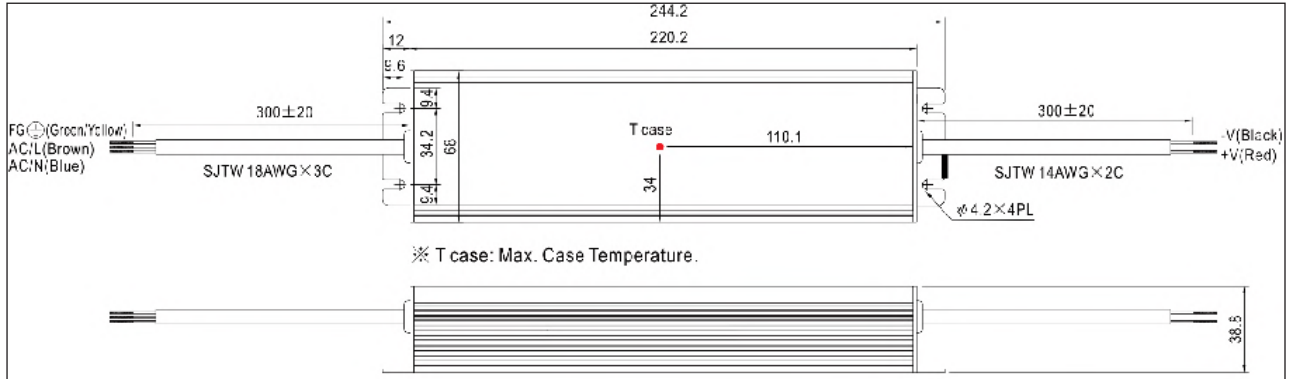

Netzteile power supplies

Sangel-Bezeichnung Sangel description	Katalognr. Catalogue no.	Ausgangsnennspannung Output nominal voltage	Leistung Power	Schutzart Protection type	Eingangsspannung Input voltage range
HLG-240H-24	15070507	24V	240W	IP67	90 – 305VAC