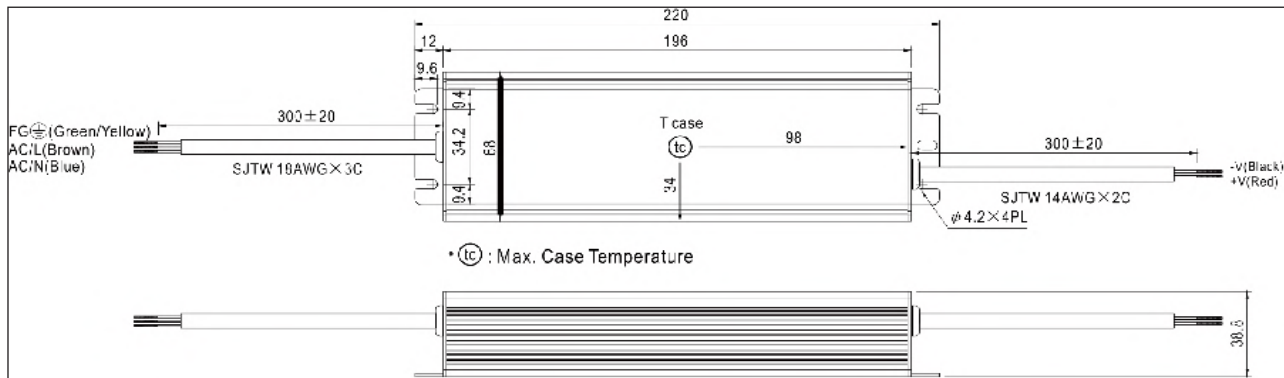

Netzteile power supplies

Sangel-Bezeichnung Sangel description	Katalognr. Catalogue no.	Ausgangs-nennspannung Output nominal voltage	Leistung Power	Schutzart Protection type	Eingangsspannung Input voltage range
HLG-100H-24	15070503	24V	96W	IP67	90 – 305VAC
HLG-120H-24	15070504	24V	120W	IP67	90 – 305VAC